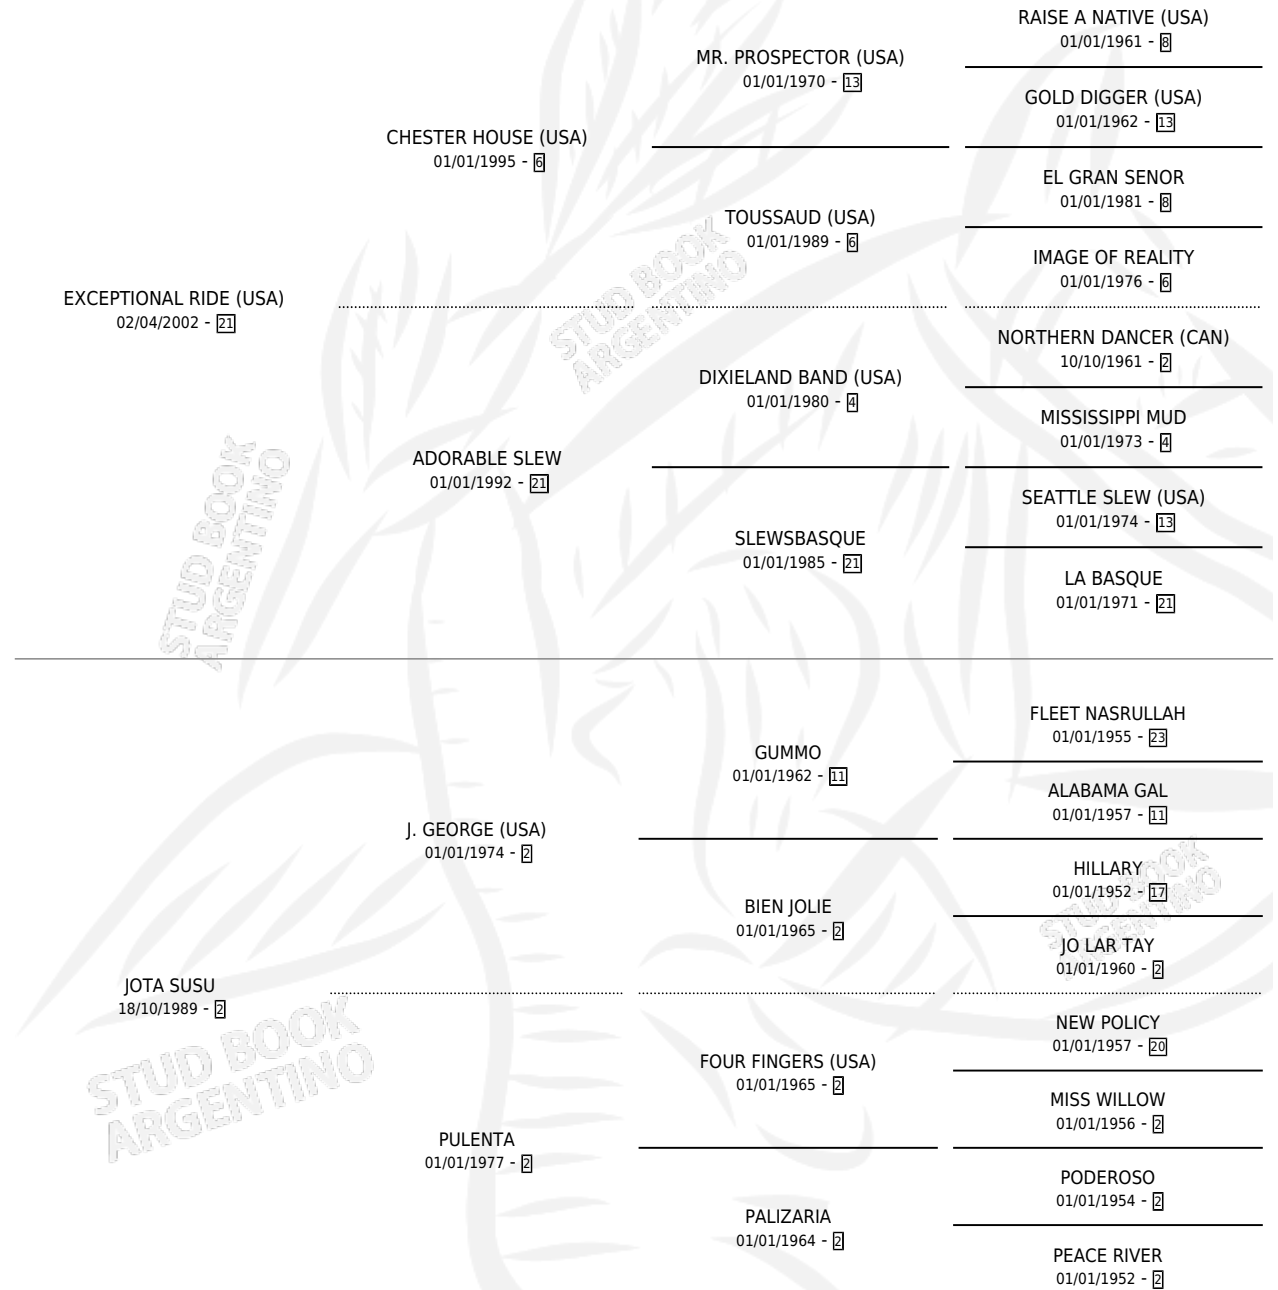

SUSU RIDE

por **EXCEPTIONAL RIDE (USA)** y **JOTA SUSU** por **J. GEORGE (USA)**

Argentina · Hembra · Zaino · SP · 26/08/2009
Familia 2-d · Volumen 40

ESTADO

TIPIFICACIÓN SANGUÍNEA	X
TIPIFICACIÓN POR ADN	✓
PASAPORTE	✓
IDENTIFICACIÓN POR MICROCHIP	✓
REPRODUCTOR	✓

Lugar de nacimiento: Los Nogales

Criador: Los Nogales

~

HIJOS

	MACHOS	HEMBRAS
1 NACIERON	0	1
SIN ACTUACIONES		

PEDIGREE

S

mientos 1 / Efectividad 25.00%