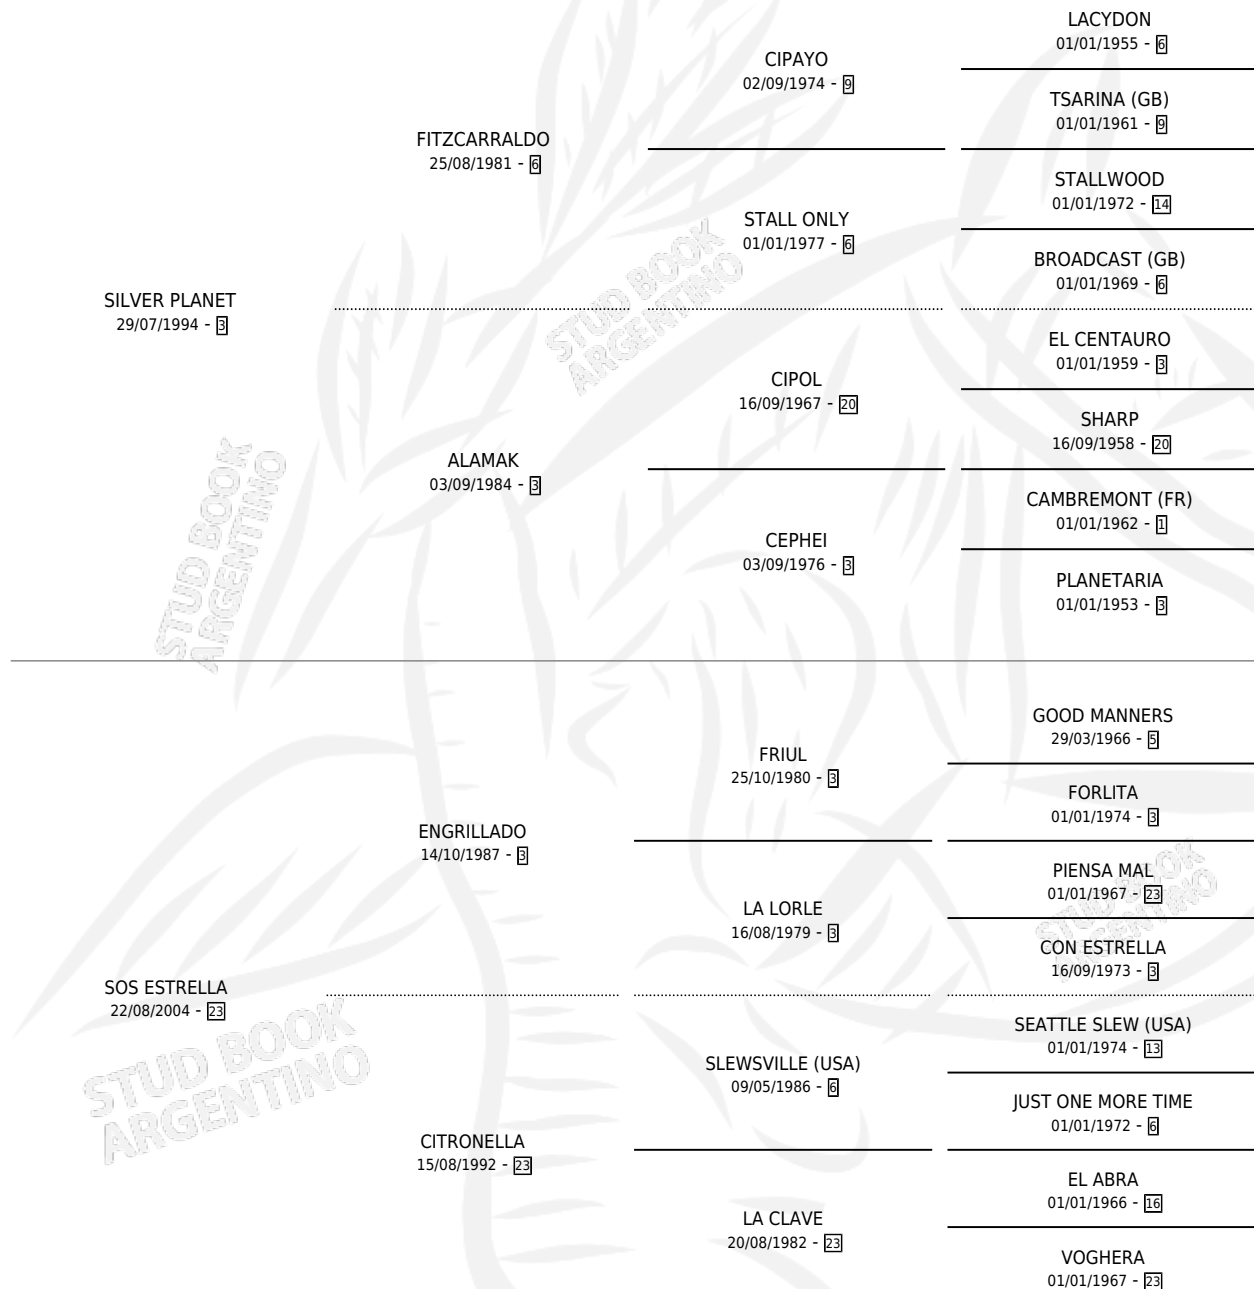

ESTRELLA PLATEADA

por SILVER PLANET y SOS ESTRELLA por ENGRILLADO

Argentina · Hembra · Alazan · SP · 04/09/2009
Familia 23-a · Volumen 40

ESTADO

TIPIFICACIÓN SANGUÍNEA	X
TIPIFICACIÓN POR ADN	✓
PASAPORTE	✓
IDENTIFICACIÓN POR MICROCHIP	✓
REPRODUCTOR	✓

Lugar de nacimiento: Don Santiago

Criador: Don Santiago

~

HIJOS

	MACHOS	HEMBRAS
4 NACIERON	2	2
3 CORRIERON	2	1
2 GANARON	1	1
0 GANADORES CL	0 GANADORES GR	0 GANADORES G1

PEDIGREE