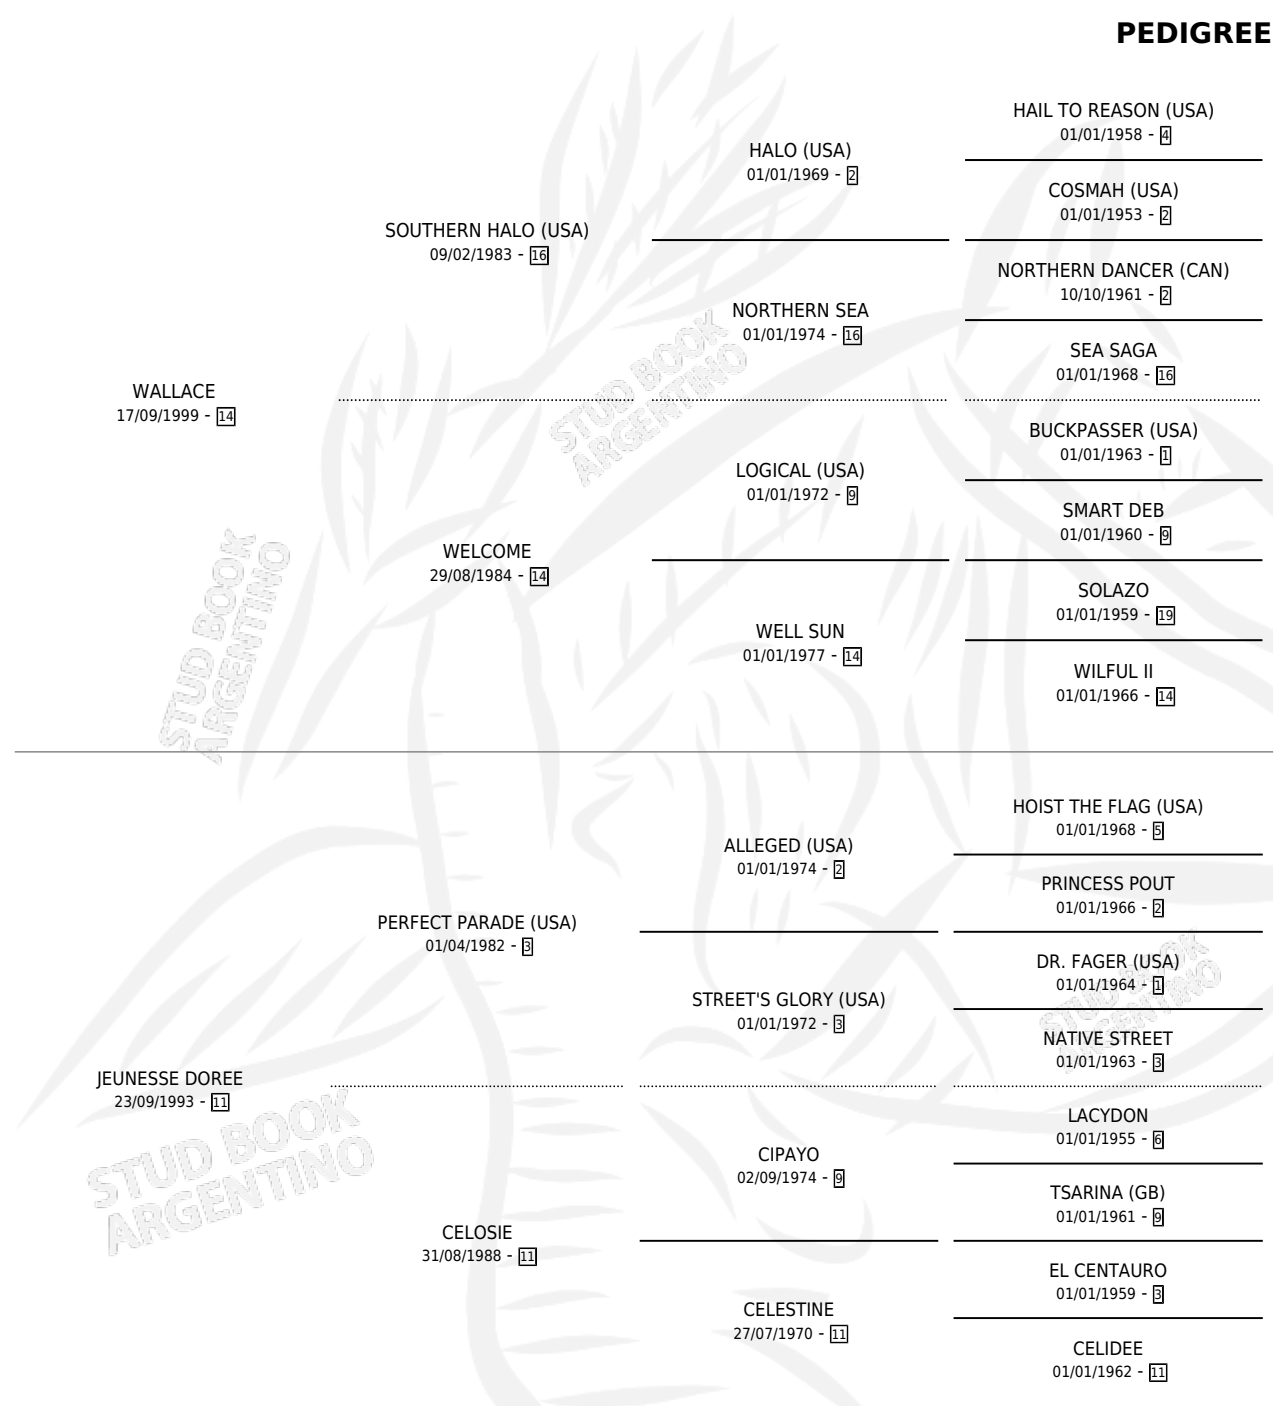

CABEWAL

por WALLACE y JEUNESSE DOREE por PERFECT PARADE (USA)

Argentina · Macho · Zaino · SP · 01/08/2009
Familia 11-g · Volumen 40

ESTADO

TIPIFICACIÓN SANGUÍNEA	X
TIPIFICACIÓN POR ADN	✓
PASAPORTE	✓
IDENTIFICACIÓN POR MICROCHIP	✓
REPRODUCTOR	X

Lugar de nacimiento: Heptagono
Criador: Heptagono

PEDIGREE