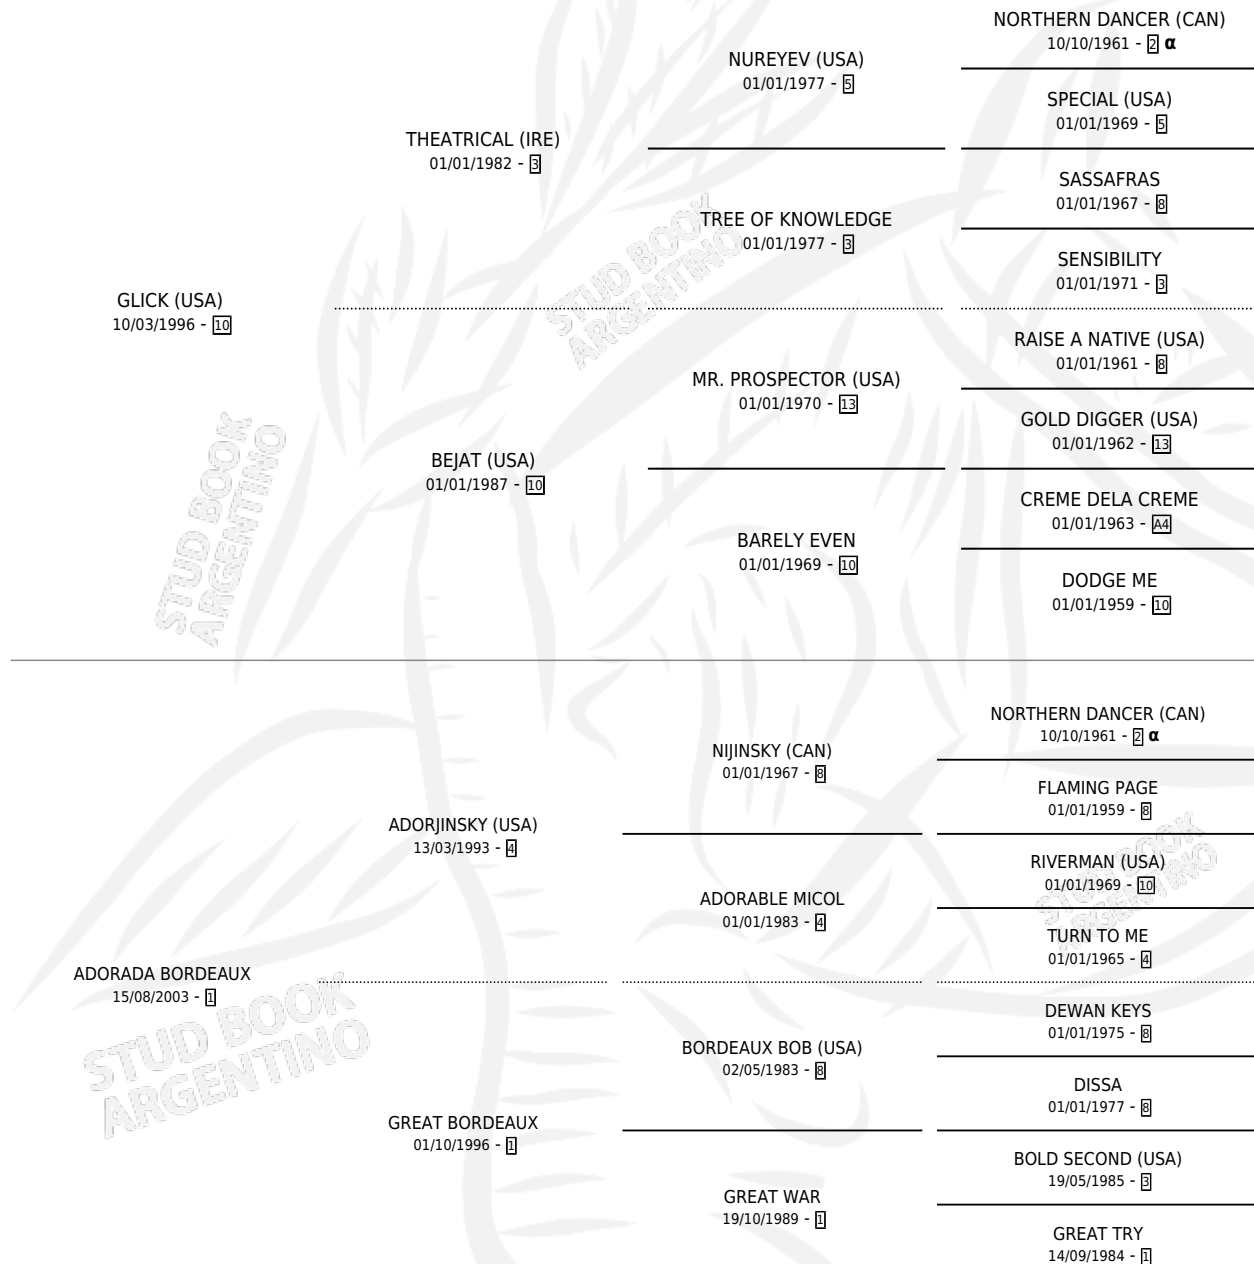

BURNING LOVE

por GLICK (USA) y ADORADA BORDEAUX por
ADORJINSKY (USA)

Argentina · Macho · Zaino · SP · 12/08/2009
Familia 1-o · Volumen 40

ESTADO

TIPIFICACIÓN SANGUÍNEA	X
TIPIFICACIÓN POR ADN	✓
PASAPORTE	✓
IDENTIFICACIÓN POR MICROCHIP	✓
REPRODUCTOR	X

Lugar de nacimiento: Dilu
Criador: Dilu

PEDIGREE

INBREEDING : α

CAMPAÑA

Solo carreras oficiales de Argentina

POR EDAD

EDAD	CC	1°	2°	3°	4°	5°	NP	CLC	CLG	CLCG1	CLGG1	IMPORTE	GANANCIA / CC
4 AÑOS	2	0	0	0	0	0	2	0	0	0	0	\$0	\$0
TOTALES	2	0	0	0	0	0	2	0	0	0	0	\$0	\$0
%		0.0%	0.0%	0.0%	0.0%	0.0%	100%	0.0%	0.0%	0.0%	0.0%		