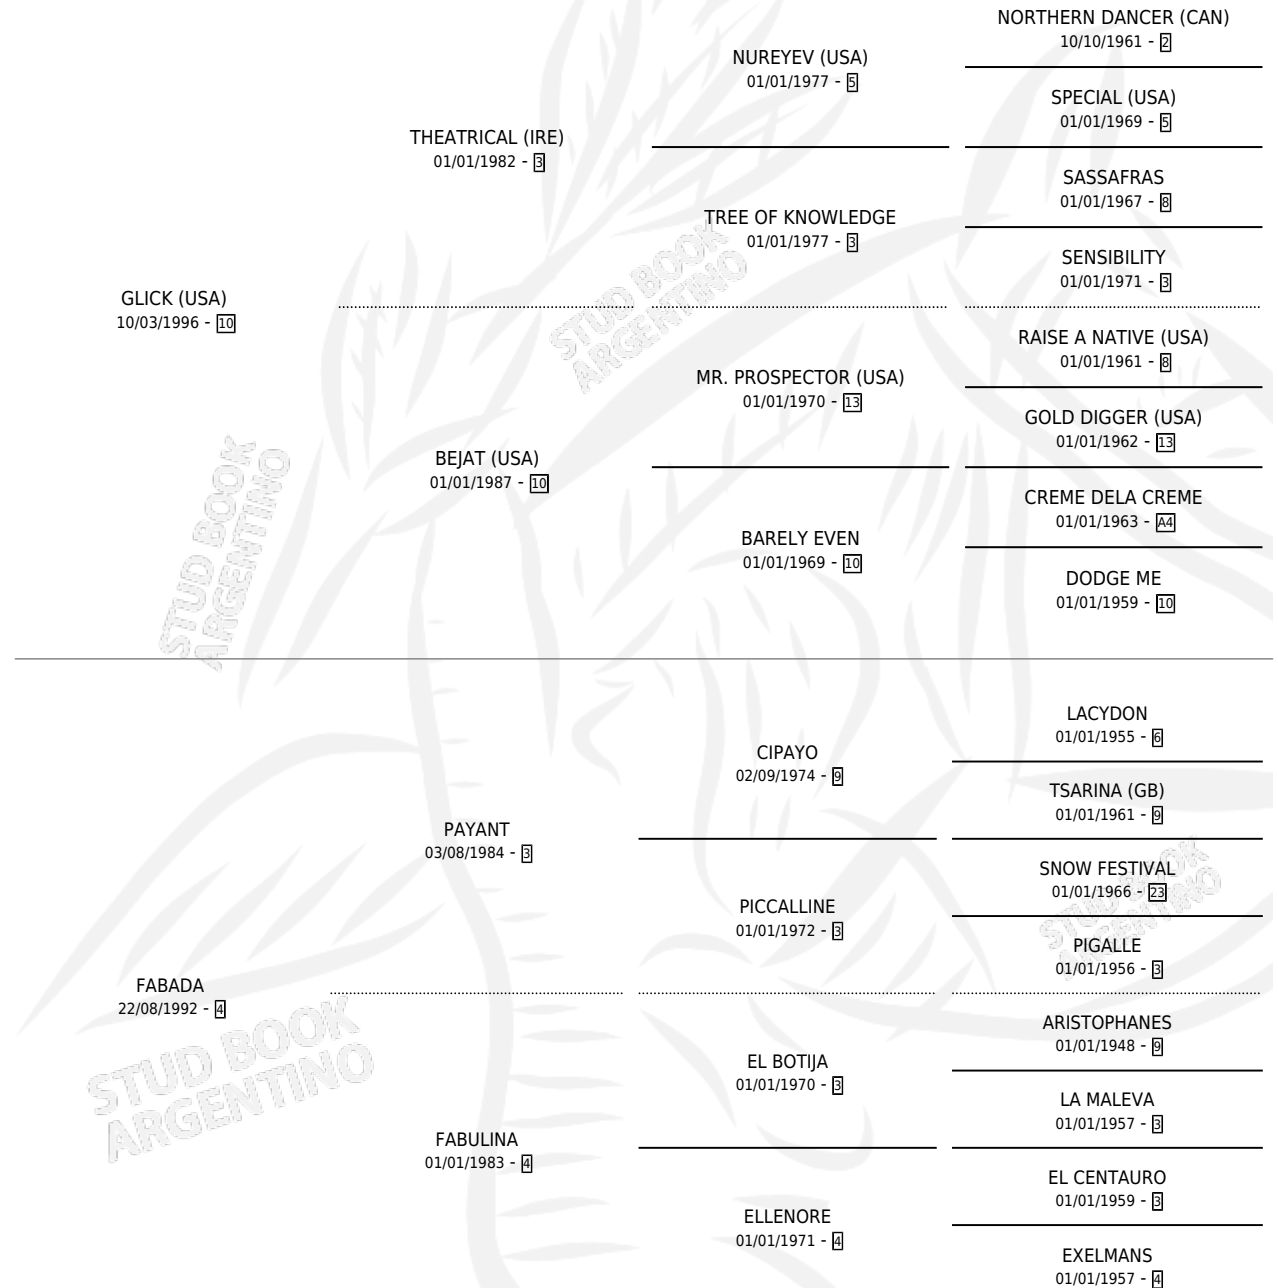

FABULEIRO

por GLICK (USA) y FABADA por PAYANT

Argentina · Macho · Zaino · SP · 09/08/2009
Familia 4-k · Volumen 40

ESTADO

TIPIFICACIÓN SANGUÍNEA	X
TIPIFICACIÓN POR ADN	✓
PASAPORTE	✓
IDENTIFICACIÓN POR MICROCHIP	✓
REPRODUCTOR	X

Lugar de nacimiento: Dilu

Criador: Dilu

PEDIGREE

CAMPAÑA

Solo carreras oficiales de Argentina

POR EDAD

EDAD	CC	1°	2°	3°	4°	5°	NP	CLC	CLG	CLCG1	CLGG1	IMPORTE	GANANCIA / CC
3 AÑOS	1	0	0	0	0	0	1	0	0	0	0	\$0	\$0
6 AÑOS	1	0	0	1	0	0	0	0	0	0	0	\$5,300	\$5,300
TOTALES	2	0	0	1	0	0	1	0	0	0	0	\$5,300	\$2,650
%		0.0%	0.0%	50.0%	0.0%	0.0%	50.0%	0.0%	0.0%	0.0%	0.0%		