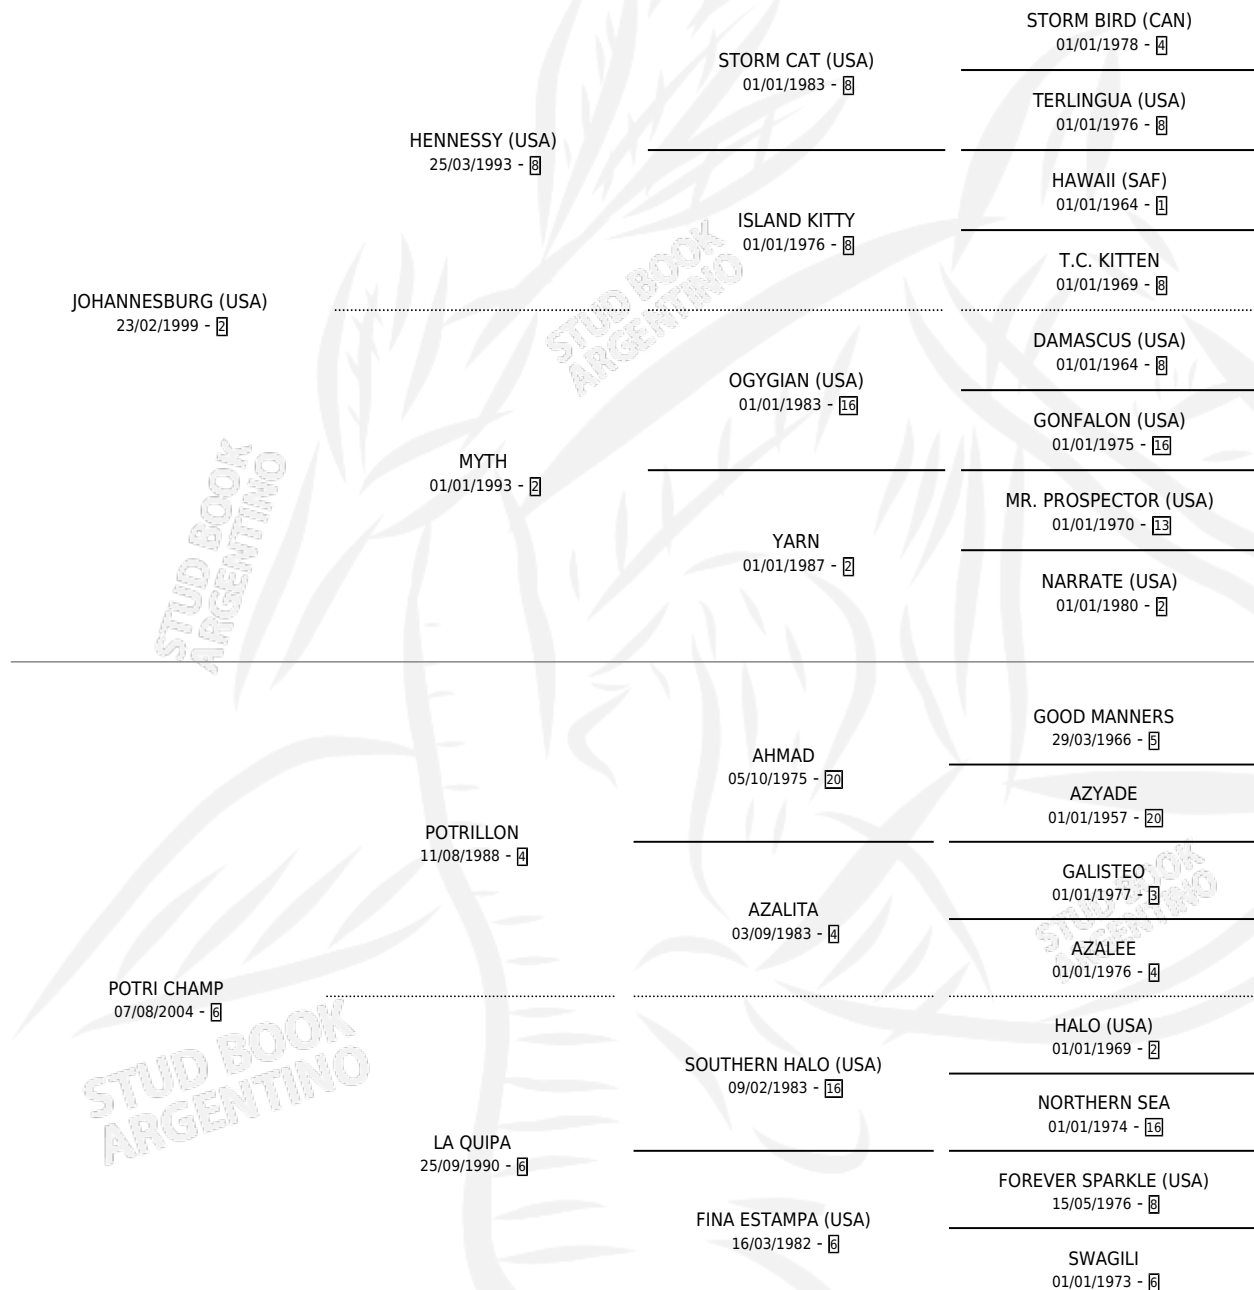

MOROKA DAM

por JOHANNESBURG (USA) y POTRI CHAMP por
POTRILLON

Argentina · Hembra · Zaino · SP · 24/08/2009
Familia 6-f · Volumen 40

ESTADO

TIPIFICACIÓN SANGUÍNEA	X
TIPIFICACIÓN POR ADN	✓
PASAPORTE	✓
IDENTIFICACIÓN POR MICROCHIP	✓
REPRODUCTOR	X

Lugar de nacimiento: San Jose del Socorro
Criador: Vargas Lerena Arturo Gonzalo

PEDIGREE

CAMPAÑA

Solo carreras oficiales de Argentina

POR EDAD

EDAD	CC	1°	2°	3°	4°	5°	NP	CLC	CLG	CLCG1	CLGG1	IMPORTE	GANANCIA / CC
3 AÑOS	4	1	0	2	0	0	1	0	0	0	0	\$61,200	\$15,300
4 AÑOS	20	2	3	2	2	4	7	0	0	0	0	\$118,720	\$5,936
5 AÑOS	2	1	0	0	0	0	1	0	0	0	0	\$34,000	\$17,000
TOTALES	26	4	3	4	2	4	9	0	0	0	0	\$213,920	\$8,228
%		15.4%	11.5%	15.4%	7.7%	15.4%	34.6%	0.0%	0.0%	0.0%	0.0%		

Ganadora de 4 carreras en San Isidro y Palermo - \$213,920, a los 3,4 y 5 años.

POR DISTANCIA

HIPODROMO	CC	1°	2°	3°	4°	5°	NP	CLC	CLG	CLCG1	CLGG1	IMPORTE
PALERMO	10	1	1	2	1	2	3	0	0	0	0	\$74,230
1200 MTS	9	1	1	2	1	2	2	0	0	0	0	\$74,230
1400 MTS	1	0	0	0	0	0	1	0	0	0	0	\$0
LA PLATA	2	0	0	0	0	0	2	0	0	0	0	\$1,840
1100 MTS	1	0	0	0	0	0	1	0	0	0	0	\$0
1200 MTS	1	0	0	0	0	0	1	0	0	0	0	\$1,840
SAN ISIDRO	14	3	2	2	1	2	4	0	0	0	0	\$137,850
1400 MTS	4	0	1	1	0	1	1	0	0	0	0	\$21,150
1200 MTS	9	3	0	1	1	1	3	0	0	0	0	\$104,100
1100 MTS	1	0	1	0	0	0	0	0	0	0	0	\$12,600