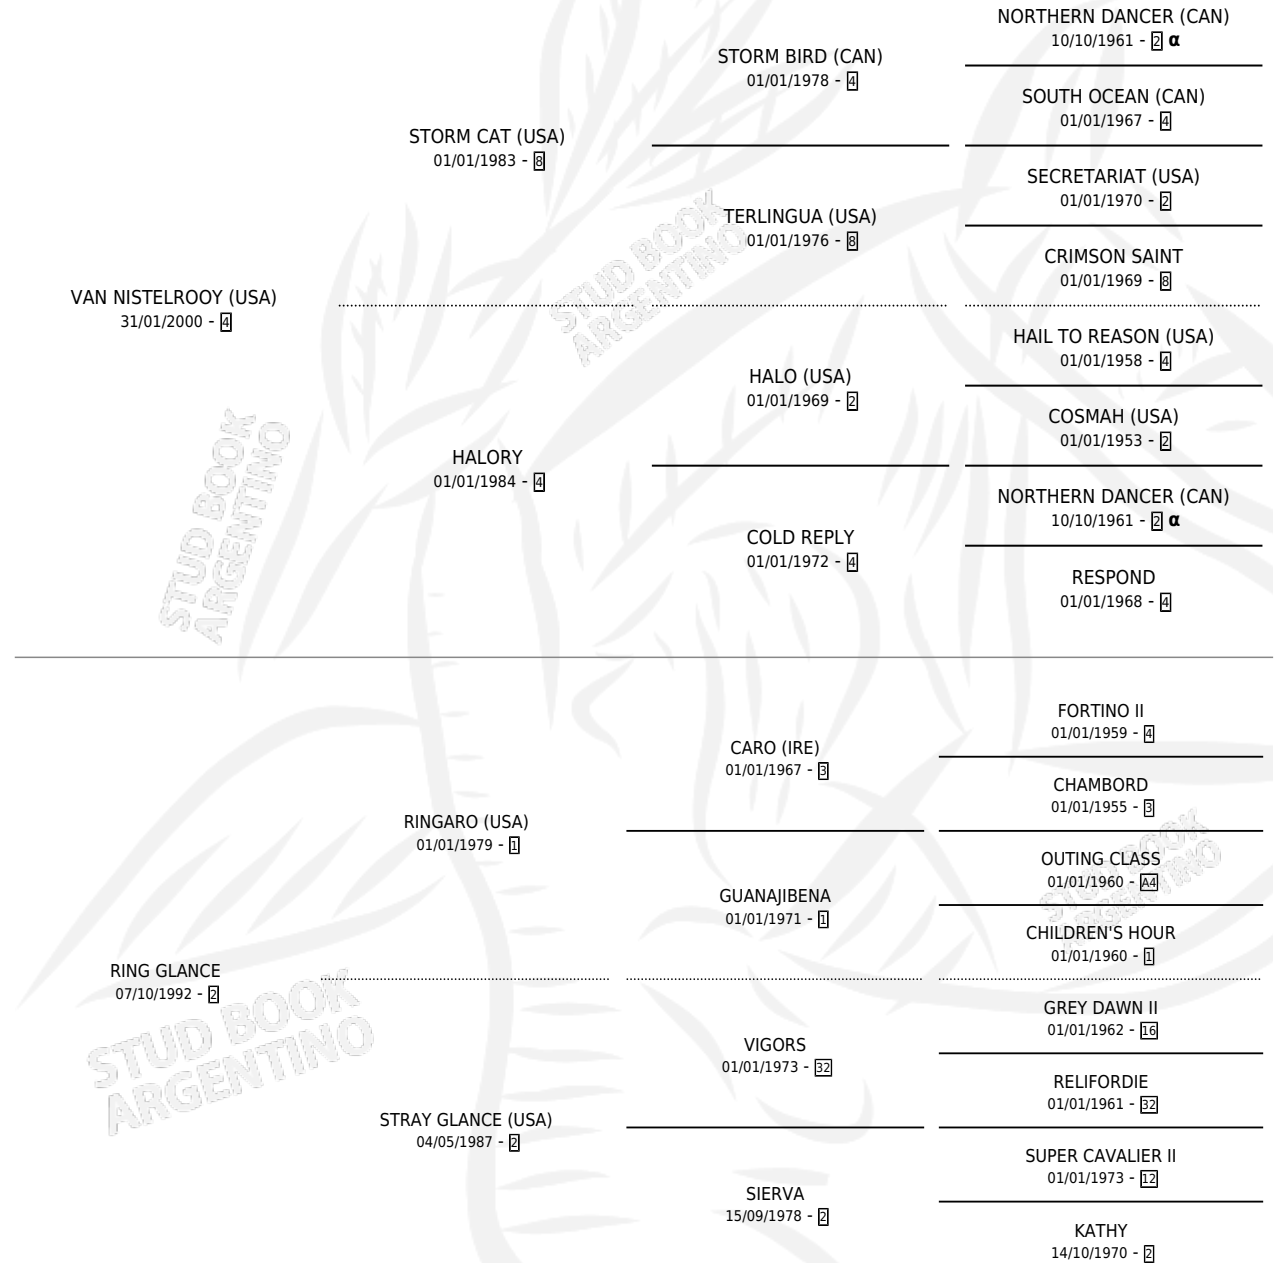

LIGERO VAN

por VAN NISTELROOY (USA) y RING GLANCE por RINGARO (USA)

Argentina · Macho · Alazan · SP · 08/08/2009
Familia 2-g · Volumen 40

ESTADO

TIPIFICACIÓN SANGUÍNEA	X
TIPIFICACIÓN POR ADN	✓
PASAPORTE	✓
IDENTIFICACIÓN POR MICROCHIP	✓
REPRODUCTOR	X

Lugar de nacimiento: Las Casuarinas
Criador: Las Casuarinas

PEDIGREE

INBREEDING : α

CAMPAÑA

Solo carreras oficiales de Argentina

POR EDAD

EDAD	CC	1°	2°	3°	4°	5°	NP	CLC	CLG	CLCG1	CLGG1	IMPORTE	GANANCIA / CC
2 AÑOS	1	0	0	1	0	0	0	0	0	0	0	\$4,690	\$4,690
3 AÑOS	4	0	2	0	1	1	0	2	0	0	0	\$34,275	\$8,569
4 AÑOS	2	0	0	0	1	0	1	0	0	0	0	\$3,300	\$1,650
TOTALES	7	0	2	1	2	1	1	2	0	0	0	\$42,265	\$6,038
%		0.0%	28.6%	14.3%	28.6%	14.3%	14.3%	28.6%	0.0%	0.0%	0.0%		

Placés en La Punta y Palermo en 7 carreras disputadas, 2do Provincias Unidas[L].

POR DISTANCIA

HIPODROMO	CC	1°	2°	3°	4°	5°	NP	CLC	CLG	CLCG1	CLGG1	IMPORTE
SAN ISIDRO	2	0	0	0	1	0	1	0	0	0	0	\$3,300
1600 MTS	1	0	0	0	0	0	1	0	0	0	0	\$0
1200 MTS	1	0	0	0	1	0	0	0	0	0	0	\$3,300
PALERMO	2	0	1	0	1	0	0	1	0	0	0	\$23,750
2000 MTS	1	0	0	0	1	0	0	0	0	0	0	\$5,000
1800 MTS	1	0	1	0	0	0	0	1	0	0	0	\$18,750
LA PUNTA	3	0	1	1	0	1	0	0	0	0	0	\$15,215
1400 MTS	1	0	0	0	0	1	0	0	0	0	0	\$1,207
1200 MTS	1	0	1	0	0	0	0	0	0	0	0	\$9,318
800 MTS	1	0	0	1	0	0	0	0	0	0	0	\$4,690