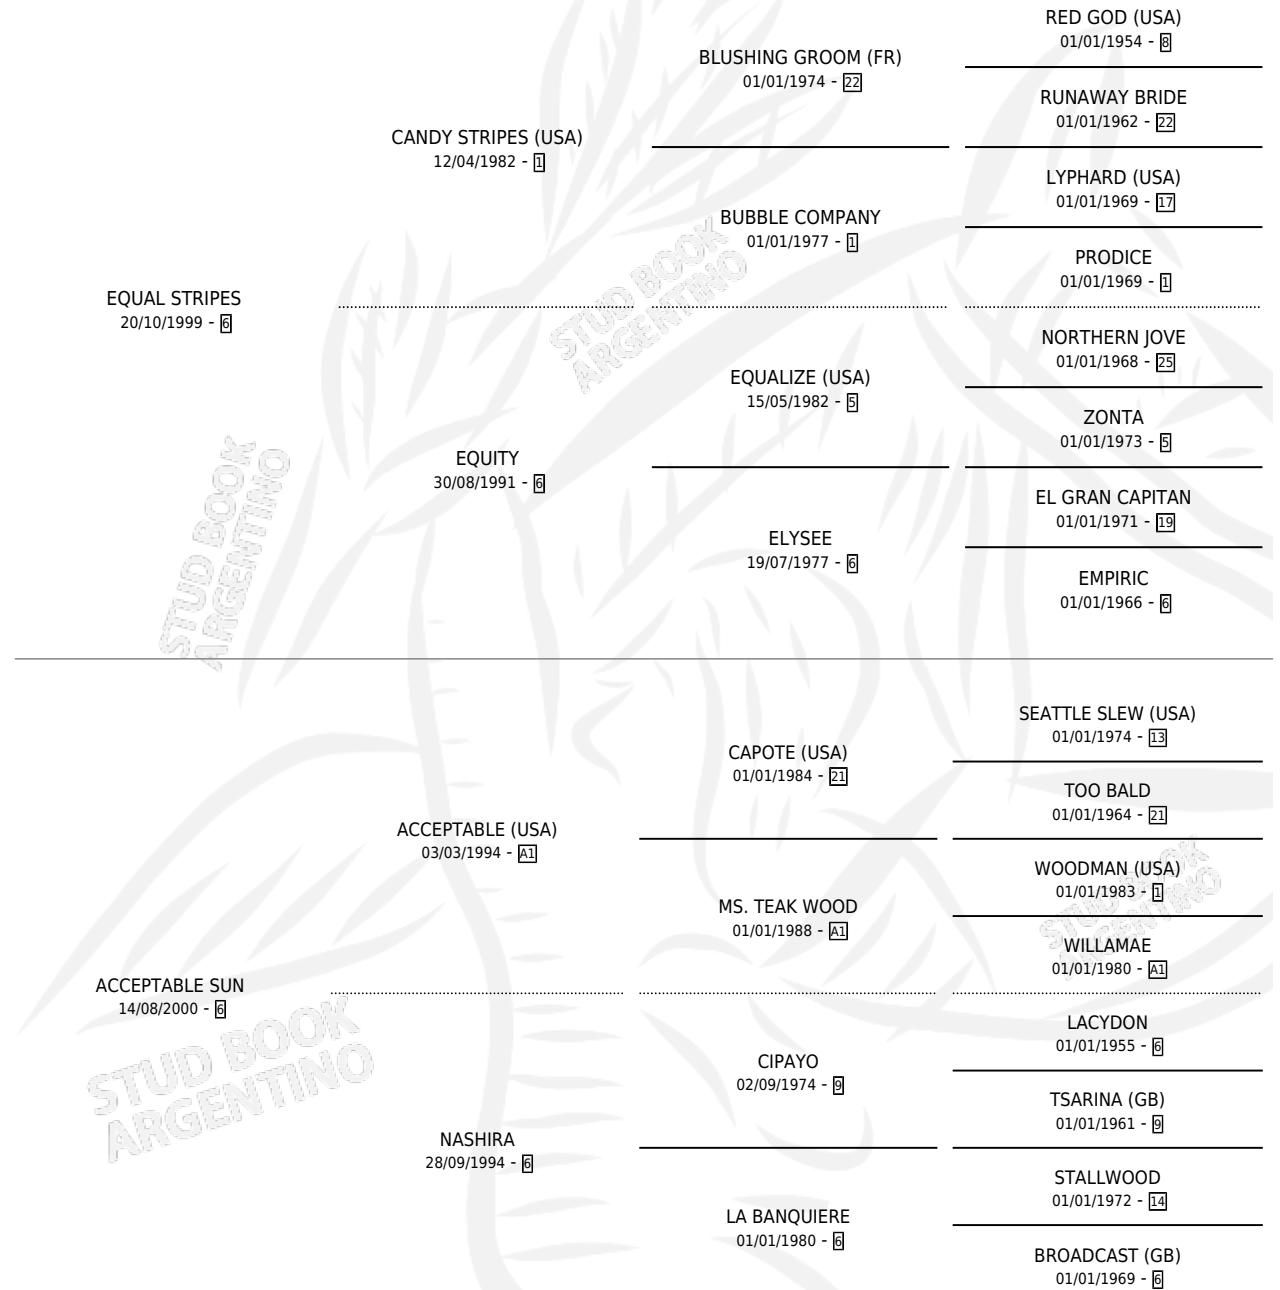

SOLEMN SUN

por **EQUAL STRIPES** y **ACCEPTABLE SUN** por **ACCEPTABLE (USA)**

Argentina · Hembra · Zaino · SP · 06/09/2009
Familia 6-e · Volumen 40

ESTADO

TIPIFICACIÓN SANGUÍNEA	X
TIPIFICACIÓN POR ADN	✓
PASAPORTE	✓
IDENTIFICACIÓN POR MICROCHIP	✓
REPRODUCTOR	✓

Lugar de nacimiento: La Magdalena
Criador: Fraguas Francisco

~

HIJOS

	MACHOS	HEMBRAS
8 NACIERON	5	3
6 CORRIERON	4	2
5 GANARON	3	2

1	0	0
GANADORES CL	GANADORES GR	GANADORES G1

PEDIGREE

S

cimientos 8 / Efectividad 80.00%

PADRILLO	PRODUCTO	CRIADOR	1ER SERVICIO	ÚLTIMO SERVICIO
RIO VETTEL	RIO MILENIUM (M Z, 04/11/2022)	FRAGUAS FRANCISCO	19/11/2021	19/11/2021
INTERDETTO	RIO SCOLA (M Z, 08/08/2021)	FRAGUAS FRANCISCO	22/08/2020	22/08/2020
INTERDETTO	RIO BENNETON (M Z, 23/07/2020)	FRAGUAS FRANCISCO	18/08/2019	18/08/2019
LIZARD ISLAND (USA)	∅		18/10/2018	27/11/2018
SIXTIES ICON (GB)	SAN SIMEON (M ZD, 27/09/2018)	FRAGUAS FRANCISCO	11/10/2017	11/10/2017
VIOLENCE (USA)	SOL MISIONERA (H Z, 17/09/2017)	FRAGUAS FRANCISCO	12/09/2016	03/10/2016
VIOLENCE (USA)	SOL DE FRONTERA (H Z, 16/08/2016) •MURIÓ EL 08/01/2018•	FRAGUAS FRANCISCO	20/08/2015	09/09/2015
SIXTIES ICON (GB)	∅		19/10/2014	19/10/2014
HURRICANE CAT (USA)	RIO PRETORIA (H Z, 25/09/2014)	FRAGUAS FRANCISCO	27/09/2013	16/10/2013
CITY BANKER	RIO HERMOSO (M ZD, 29/08/2013)	FRAGUAS FRANCISCO	18/09/2012	18/09/2012