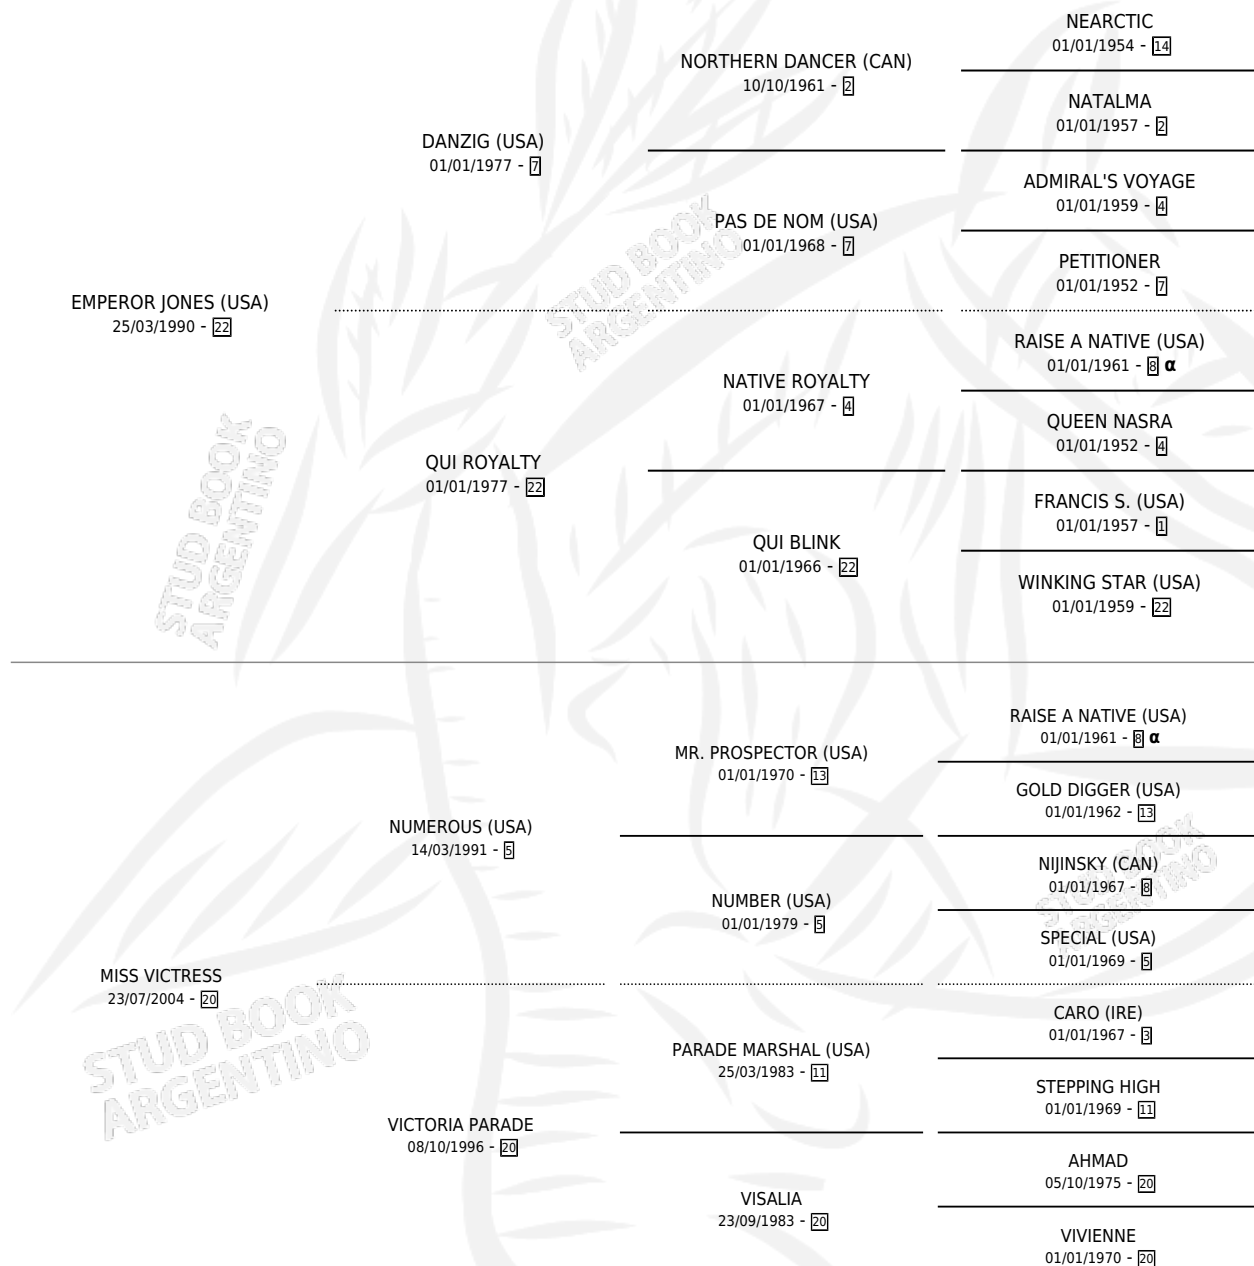

EMPEROR SPROUT

por **EMPEROR JONES (USA)** y **MISS VICTRESS** por **NUMEROUS (USA)**

Argentina · Macho · Zaino · SP · 31/08/2009
Familia 20-c · Volumen 40

ESTADO

TIPIFICACIÓN SANGUÍNEA	X
TIPIFICACIÓN POR ADN	✓
PASAPORTE	✓
IDENTIFICACIÓN POR MICROCHIP	✓
REPRODUCTOR	X

Lugar de nacimiento: Los Retoños
Criador: Los Retoños

PEDIGREE

INBREEDING : α

CAMPAÑA

Solo carreras oficiales de Argentina

POR EDAD

EDAD	CC	1°	2°	3°	4°	5°	NP	CLC	CLG	CLCG1	CLGG1	IMPORTE	GANANCIA / CC
3 AÑOS	4	0	0	0	0	0	4	0	0	0	0	\$0	\$0
6 AÑOS	1	0	0	0	0	0	1	0	0	0	0	\$0	\$0
TOTALES	5	0	0	0	0	0	5	0	0	0	0	\$0	\$0
%		0.0%	0.0%	0.0%	0.0%	0.0%	100%	0.0%	0.0%	0.0%	0.0%		

No placés en La Plata, Palermo y San Isidro en 5 carreras disputadas.

POR DISTANCIA

HIPODROMO	CC	1°	2°	3°	4°	5°	NP	CLC	CLG	CLCG1	CLGG1	IMPORTE
PALERMO	1	0	0	0	0	0	1	0	0	0	0	\$0
1000 MTS	1	0	0	0	0	0	1	0	0	0	0	\$0
LA PLATA	3	0	0	0	0	0	3	0	0	0	0	\$0
1000 MTS	1	0	0	0	0	0	1	0	0	0	0	\$0
1300 MTS	1	0	0	0	0	0	1	0	0	0	0	\$0
1400 MTS	1	0	0	0	0	0	1	0	0	0	0	\$0
SAN ISIDRO	1	0	0	0	0	0	1	0	0	0	0	\$0
1400 MTS	1	0	0	0	0	0	1	0	0	0	0	\$0