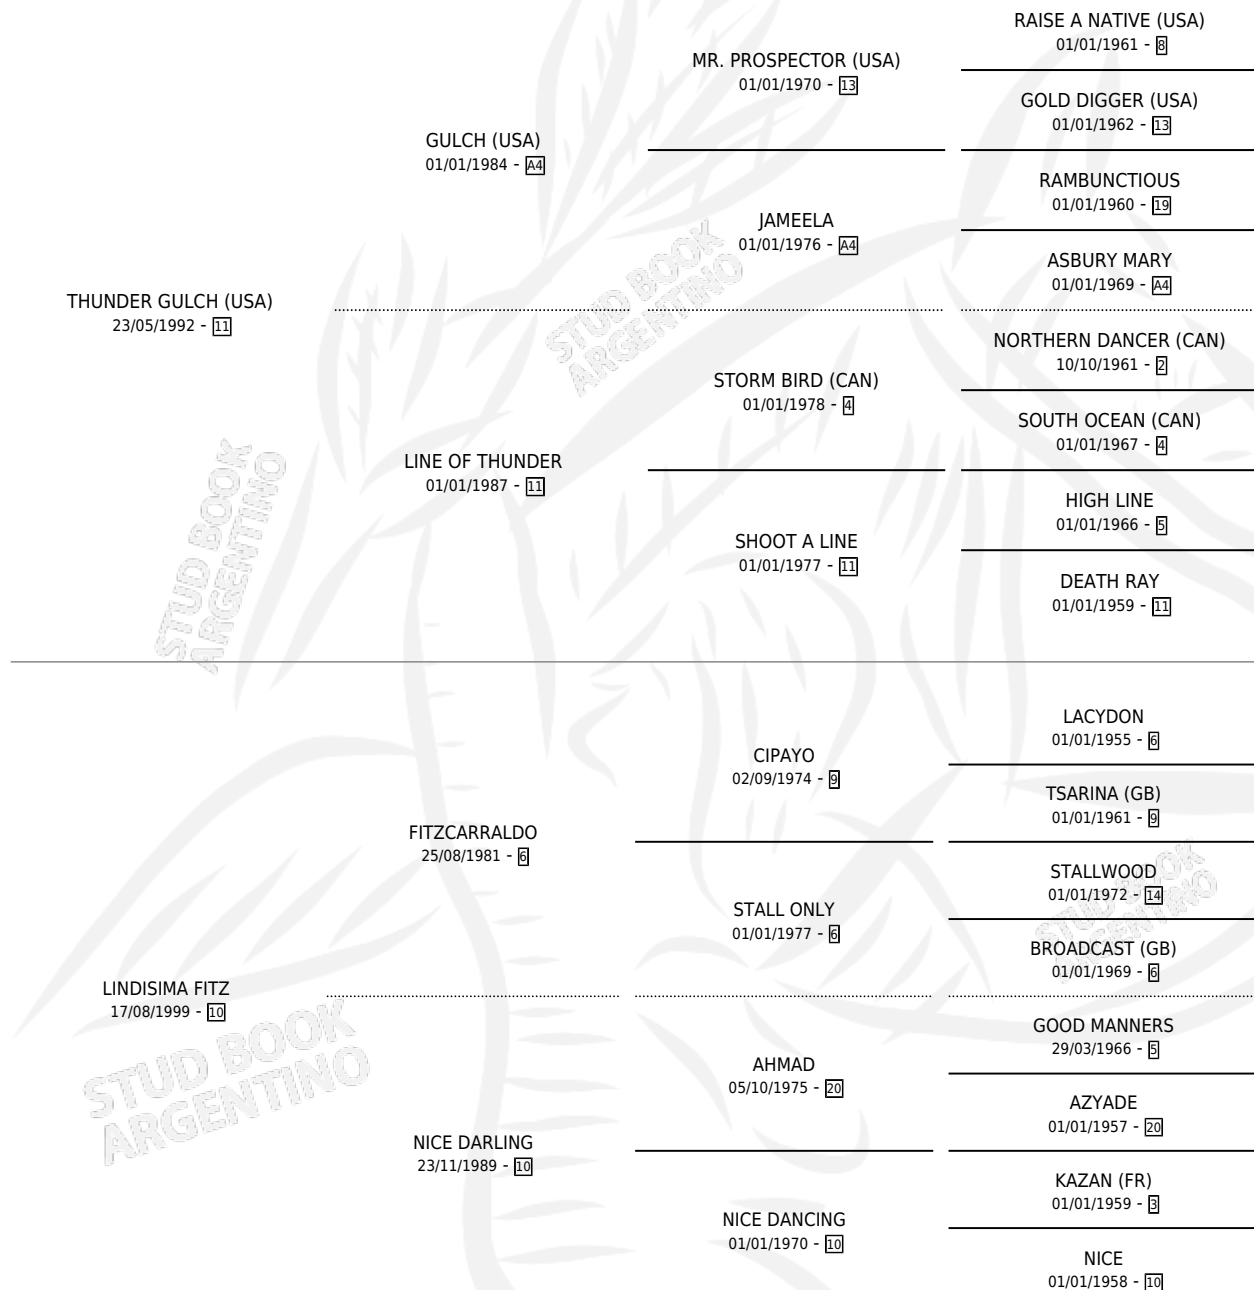

# LINDISIMA GULCH

por THUNDER GULCH (USA) y LINDISIMA FITZ por FITZCARRALDO

Argentina · Hembra · Alazan · SP · 31/08/2009  
Familia 10 · Volumen 40

## ESTADO

TIPIFICACIÓN SANGUÍNEA	X
TIPIFICACIÓN POR ADN	✓
PASAPORTE	✓
IDENTIFICACIÓN POR MICROCHIP	✓
REPRODUCTOR	✓

**Lugar de nacimiento:** Firmamento  
**Criador:** Firmamento

~

## PEDIGREE

S

cimientos 8 / Efectividad 72.73%

PADRILLO	PRODUCTO	CRIADOR	1ER SERVICIO	ÚLTIMO SERVICIO
NASHVILLE TEXAN	ABERTA (H Z, 12/11/2025)	SIEBENHAAR BRIAN	21/12/2024	21/12/2024
LUTHER BLUE	PANCHO BLUE (M Z, 20/08/2024)	SIEBENHAAR BRIAN	20/09/2023	20/09/2023
SEAHENGE (USA)	BLACK JAMES (M ZD, 20/08/2023)	SIEBENHAAR BRIAN	18/09/2022	18/09/2022
GRAND REWARD (USA)	∅		08/10/2021	08/10/2021
BLOOD MONEY	∅		21/11/2020	20/12/2020
EMOCION KEY	SALVA KEY (M A, 07/09/2020)	CALANNI RINDINA SALVADOR	04/10/2019	04/10/2019
BLOOD MONEY	CATTALEYA (H Z, 04/09/2019)	CALANNI RINDINA SALVADOR	21/08/2018	21/08/2018
TIMIAS (USA)	ANTONIETA (H Z, 16/09/2018)	CALANNI RINDINA SALVADOR	06/09/2017	06/09/2017
BLOOD MONEY	MANALERO (M A, 08/08/2017)	CALANNI RINDINA SALVADOR	30/08/2016	30/08/2016
MR. SABAT	LINDISIMO SABAT (M Z, 05/08/2016)	SALOMONE LEONARDO	29/08/2015	29/08/2015
MR. SABAT	∅		21/08/2014	22/08/2014