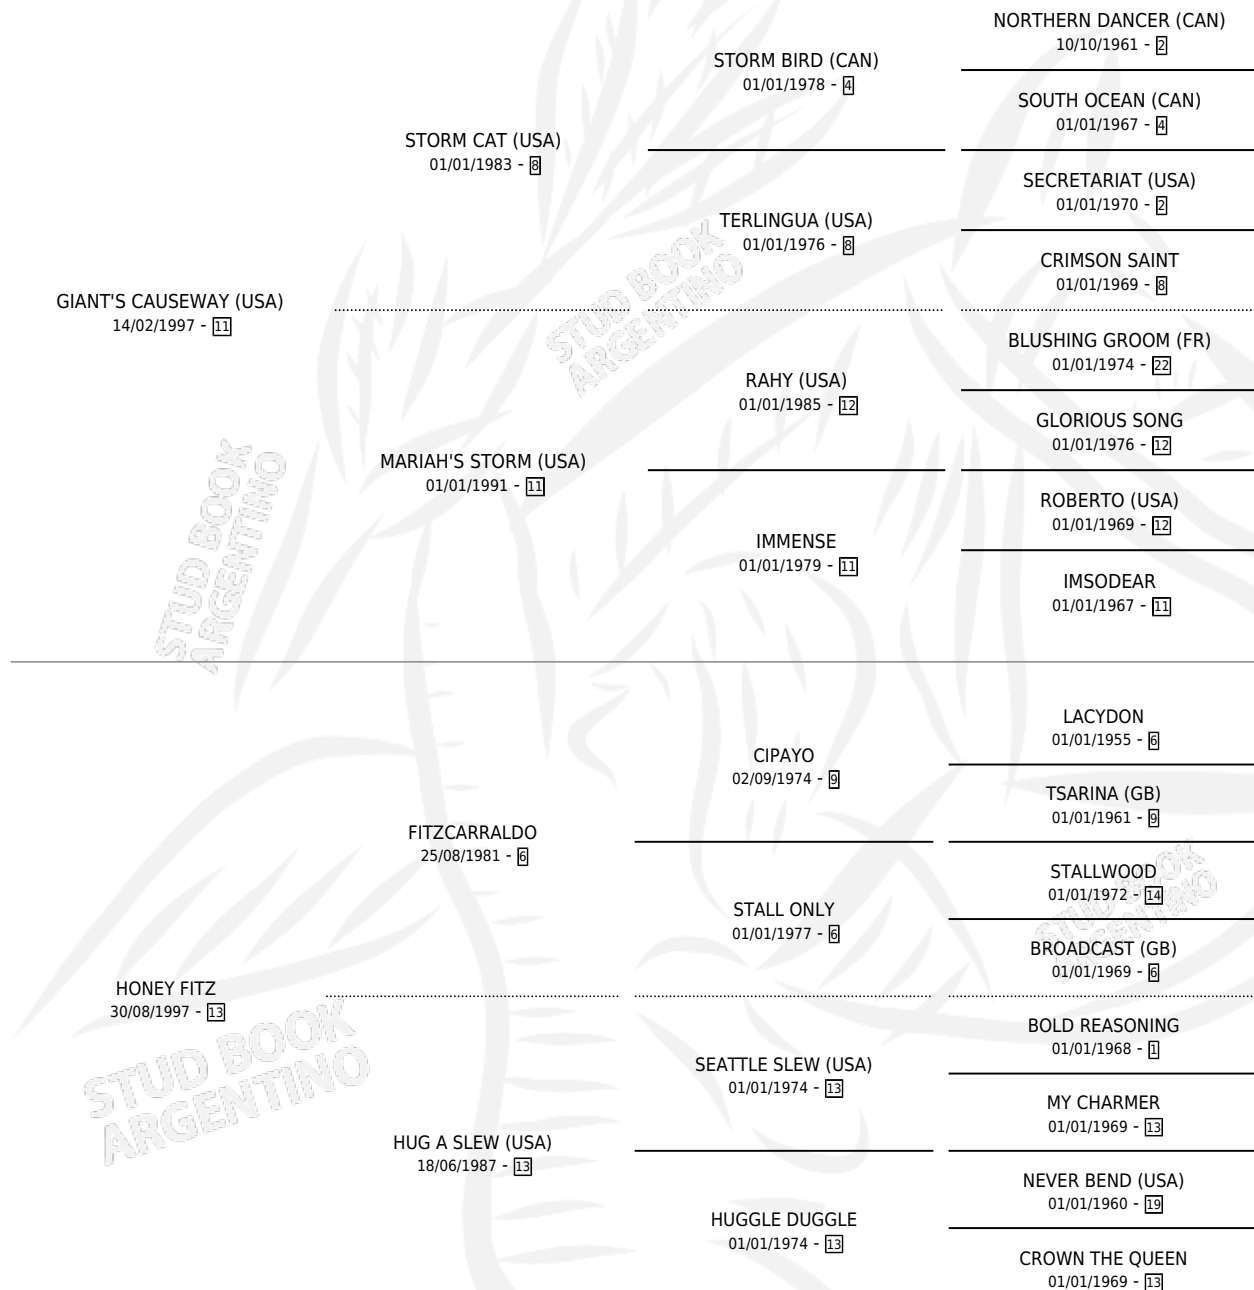

HONEY TOP

por **GIANT'S CAUSEWAY (USA)** y **HONEY FITZ** por **FITZCARRALDO**

Argentina · Hembra · Zaino · SP · 30/08/2009
Familia 13-c · Volumen 40

ESTADO

TIPIFICACIÓN SANGUÍNEA	X
TIPIFICACIÓN POR ADN	✓
PASAPORTE	✓
IDENTIFICACIÓN POR MICROCHIP	✓
REPRODUCTOR	✓

Lugar de nacimiento: Firmamento
Criador: Firmamento

~

HIJOS

	MACHOS	HEMBRAS
5 NACIERON	3	2
5 CORRIERON	3	2
5 GANARON	3	2

0	0	0
GANADORES CL	GANADORES GR	GANADORES G1

PEDIGREE