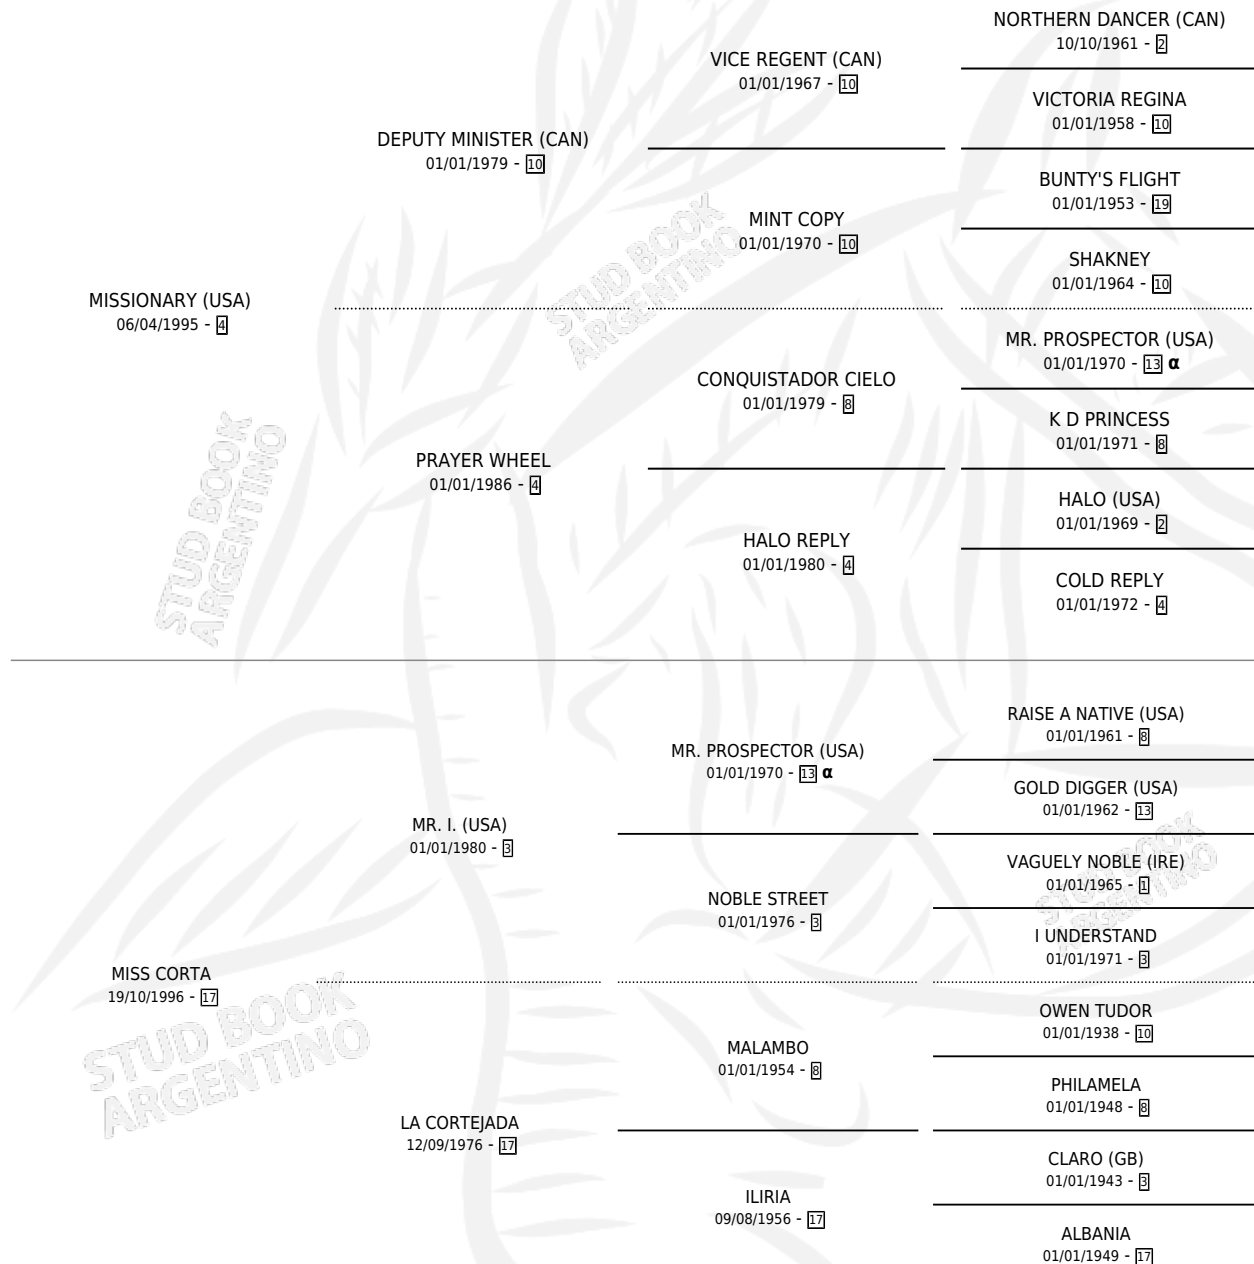

PUNTANO JUANCITO

por MISSIONARY (USA) y MISS CORTA por MR. I. (USA)

Argentina · Macho · Alazan · SP · 20/08/2009
Familia 17-c · Volumen 40

ESTADO

TIPIFICACIÓN SANGUÍNEA	X
TIPIFICACIÓN POR ADN	✓
PASAPORTE	✓
IDENTIFICACIÓN POR MICROCHIP	✓
REPRODUCTOR	X

Lugar de nacimiento: Don Quito

Criador: Don Quito

PEDIGREE

INBREEDING : α

CAMPAÑA

Solo carreras oficiales de Argentina

POR EDAD

EDAD	CC	1°	2°	3°	4°	5°	NP	CLC	CLG	CLCG1	CLGG1	IMPORTE	GANANCIA / CC
5 AÑOS	2	0	0	0	0	1	1	0	0	0	0	\$690	\$345
TOTALES	2	0	0	0	0	1	1	0	0	0	0	\$690	\$345
%		0.0%	0.0%	0.0%	0.0%	50.0%	50.0%	0.0%	0.0%	0.0%	0.0%		