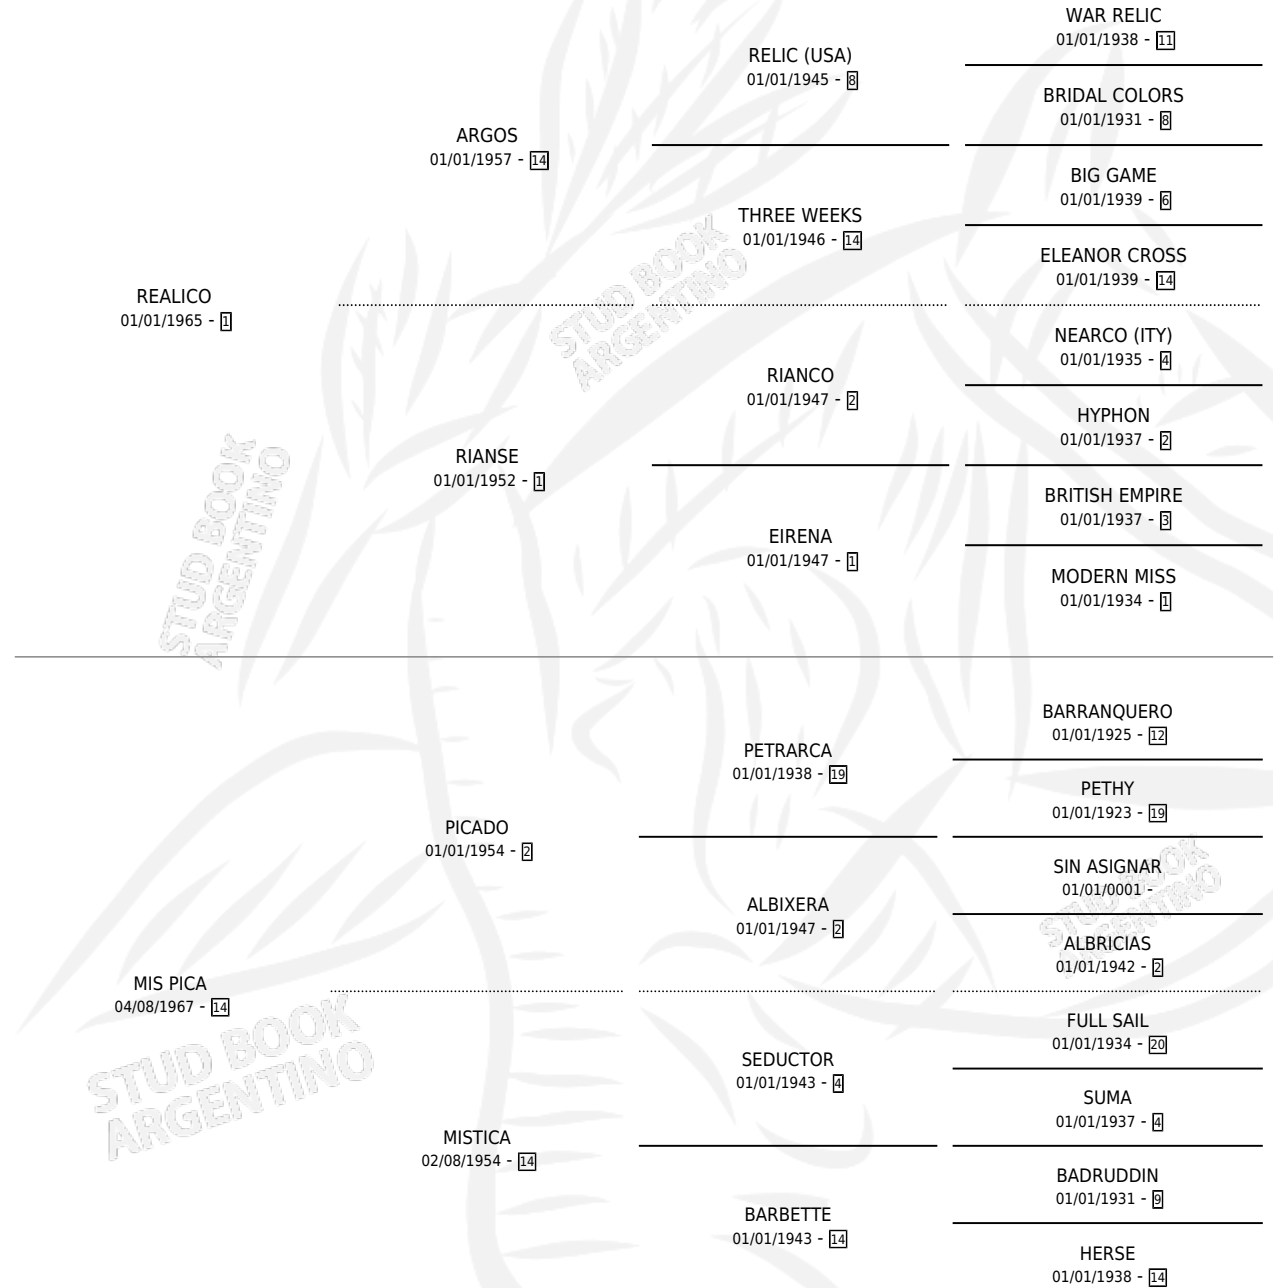

Lugar de nacimiento: Campo particular

Criador: Sin dato

~

HIJOS

	MACHOS	HEMBRAS
3 NACIERON	1	2
SIN ACTUACIONES		

PEDIGREE

S

mientos 1 / Efectividad 16.67%

PADRILLO	PRODUCTO	CRIADOR	1ER SERVICIO	ÚLTIMO SERVICIO
NEUROLOGO	∅		20/12/1988	24/12/1988
GRAN PINTA	∅		11/11/1987	11/11/1987
Datos oficiales del Stud Book Argentino	∅		09/11/1986	11/11/1986
NEUROLOGO	∅		19/11/1985	19/11/1985
ALFREDO	∅			
studbook.org.ar	∅			
SUYO	∅			
GEMINI SIX (IRE)	PINTONKILIMAJARO (M Z, 15/10/1985)	CESARE MIGUEL ANGEL		