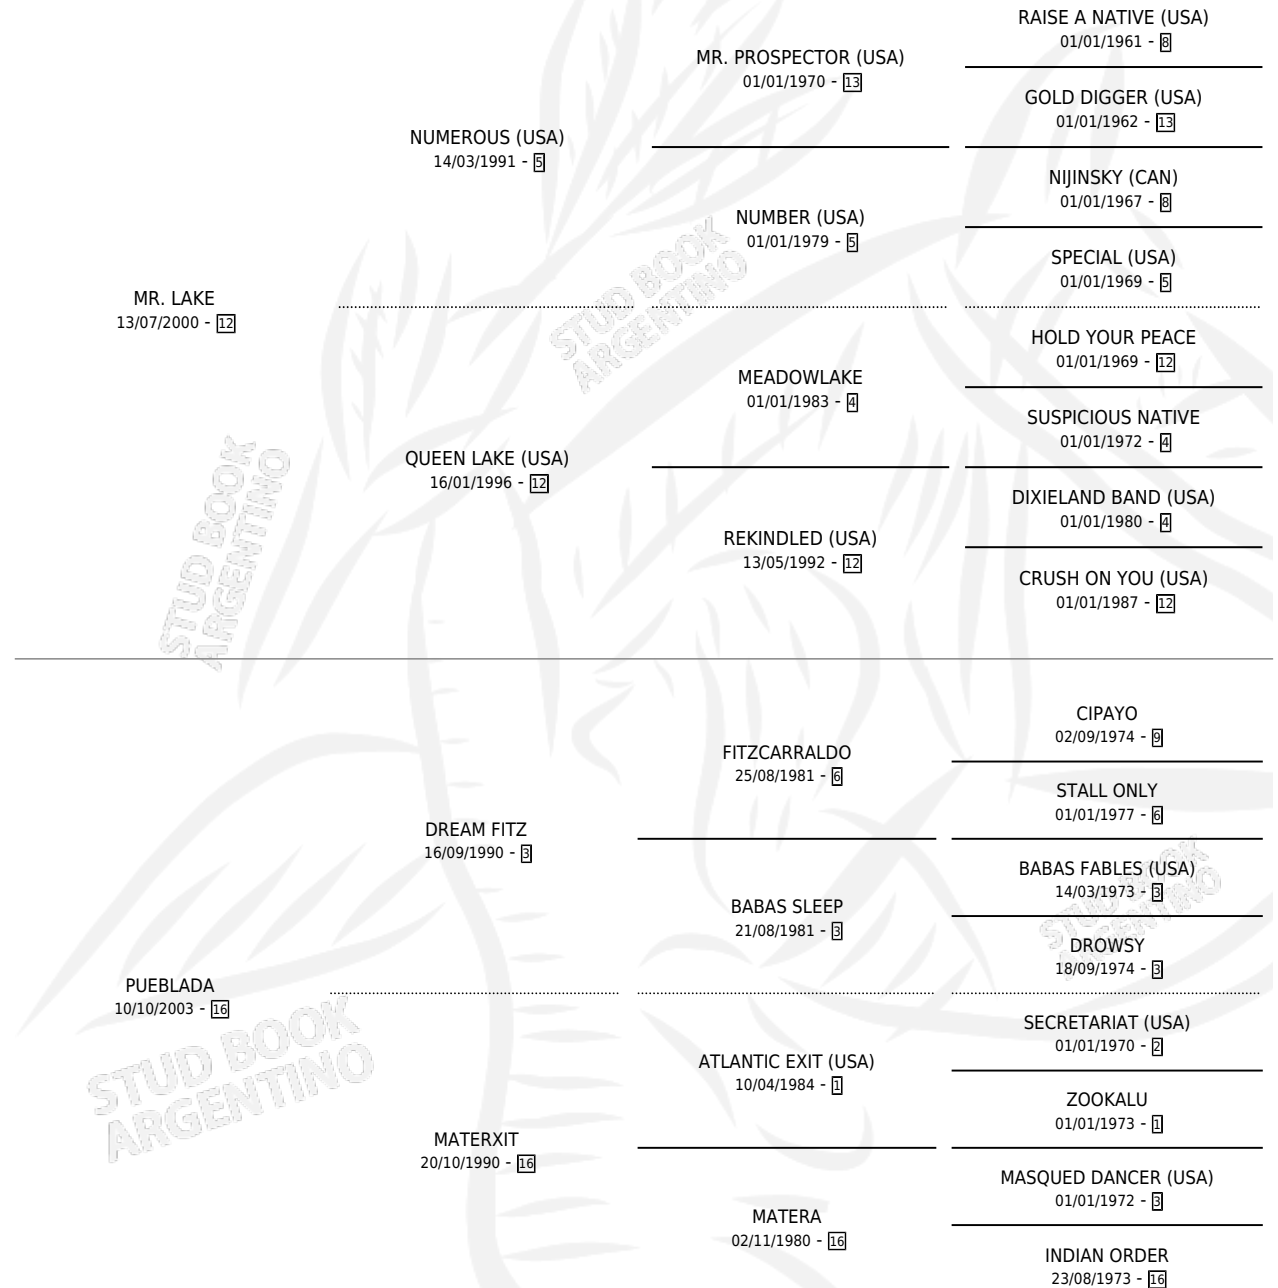

PUNTANO NUMERAL

por MR. LAKE y PUEBLADA por DREAM FITZ

Argentina · Macho · Alazan · SP · 10/09/2009
Familia 16-c · Volumen 40

ESTADO

TIPIFICACIÓN SANGUÍNEA	X
TIPIFICACIÓN POR ADN	✓
PASAPORTE	✓
IDENTIFICACIÓN POR MICROCHIP	✓
REPRODUCTOR	X

Lugar de nacimiento: Don Quito

Criador: Don Quito

PEDIGREE

CAMPAÑA

Solo carreras oficiales de Argentina

POR EDAD

EDAD	CC	1°	2°	3°	4°	5°	NP	CLC	CLG	CLCG1	CLGG1	IMPORTE	GANANCIA / CC
3 AÑOS	2	0	0	0	0	0	2	0	0	0	0	\$0	\$0
4 AÑOS	2	0	0	0	0	0	2	0	0	0	0	\$0	\$0
TOTALES	4	0	0	0	0	0	4	0	0	0	0	\$0	\$0
%		0.0%	0.0%	0.0%	0.0%	0.0%	100%	0.0%	0.0%	0.0%	0.0%		