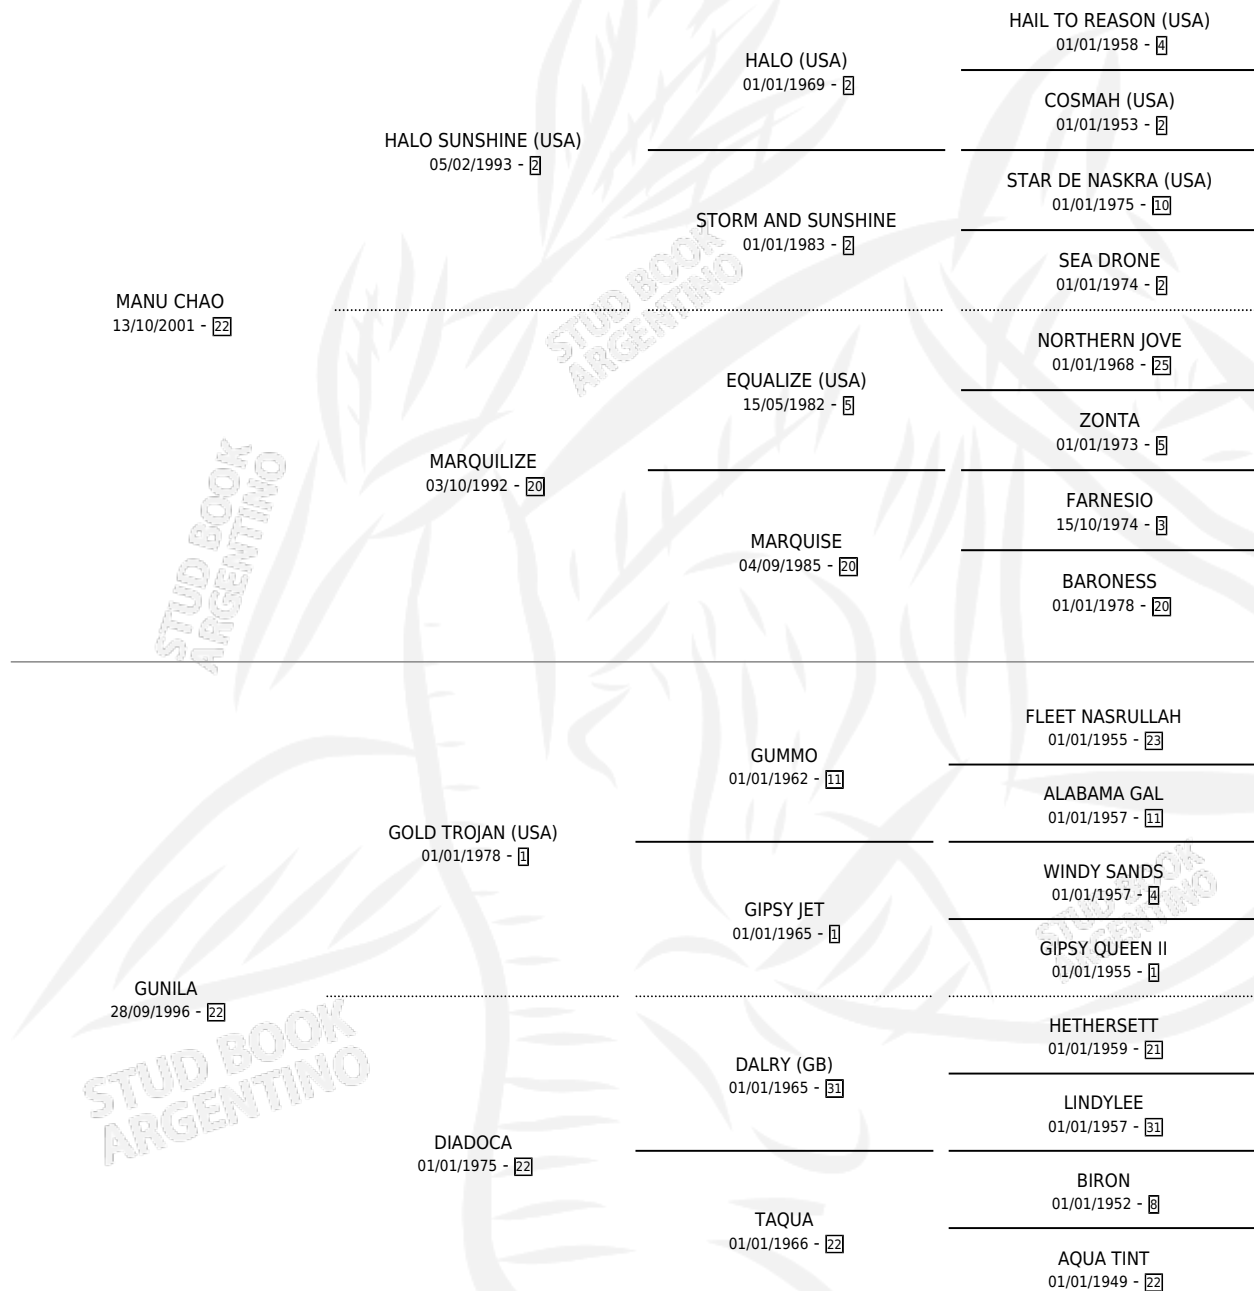

CHAO FIRST

por MANU CHAO y GUNILA por GOLD TROJAN (USA)

Argentina · Macho · Zaino · SP · 10/08/2009
Familia 22-a · Volumen 40

ESTADO

TIPIFICACIÓN SANGUÍNEA	X
TIPIFICACIÓN POR ADN	✓
PASAPORTE	✓
IDENTIFICACIÓN POR MICROCHIP	✓
REPRODUCTOR	X

Lugar de nacimiento: San Antonio
Criador: San Antonio

PEDIGREE

CHAO FIRST

Datos oficiales del Stud Book Argentino

Documento generado el 27/04/2026

studbook.org.ar