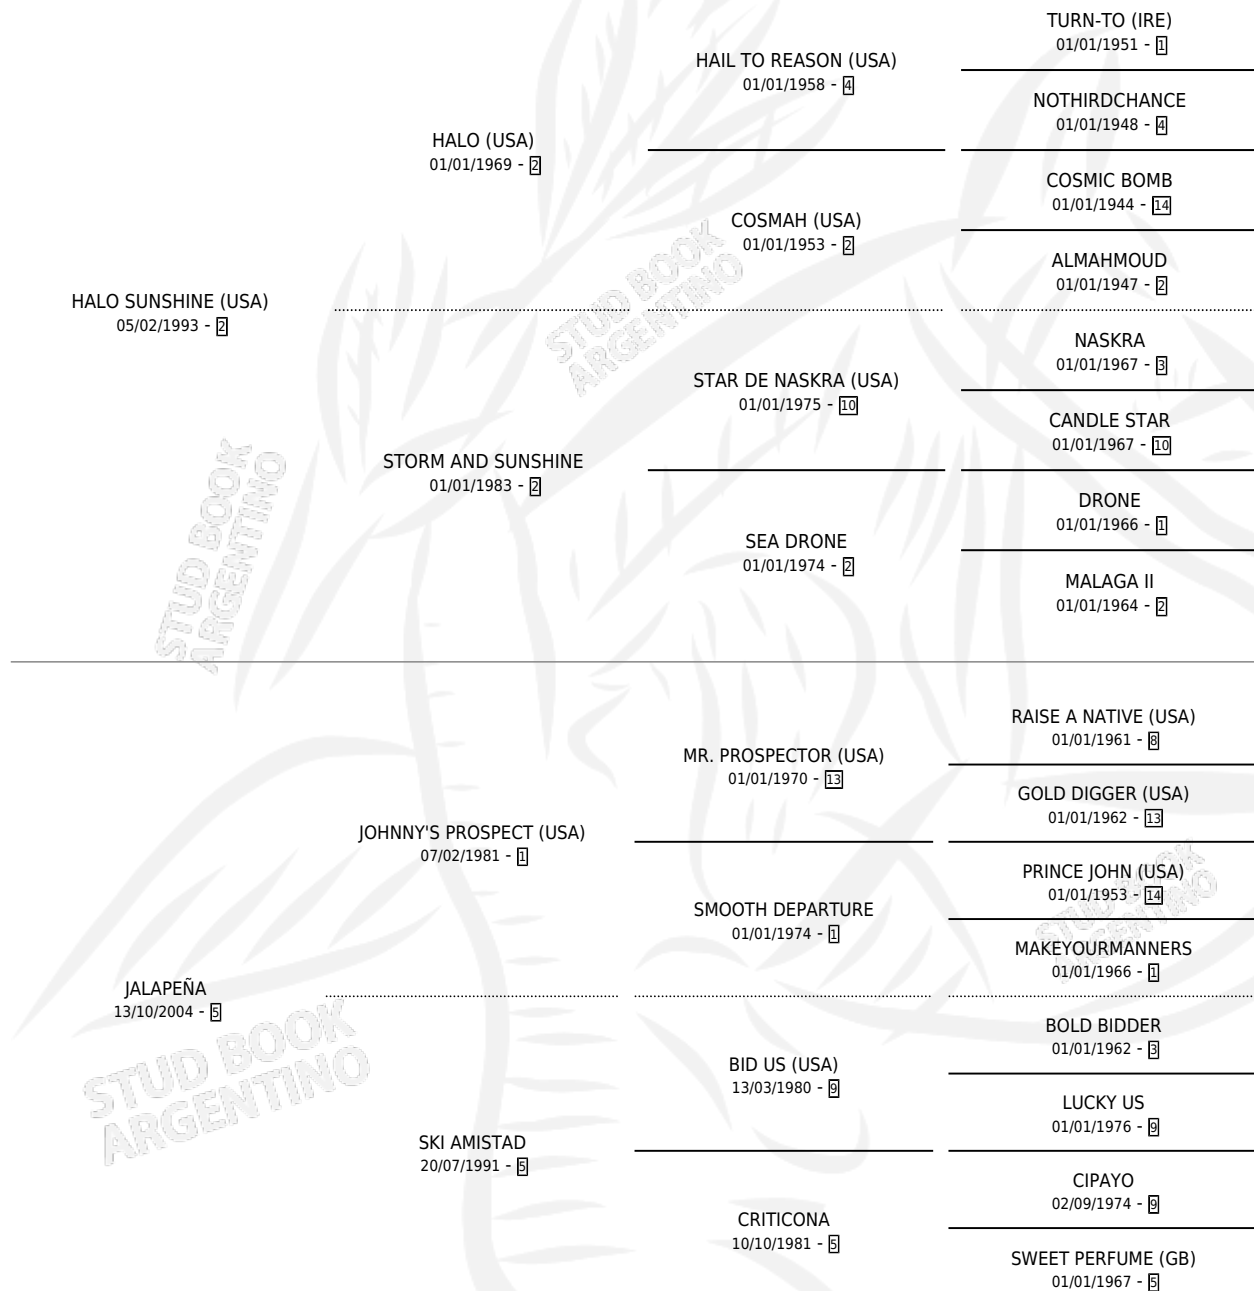

EL JOKER

por HALO SUNSHINE (USA) y JALAPEÑA por JOHNNY'S PROSPECT (USA)

Argentina · Macho · Zaino · SP · 08/09/2009
Familia 5-h · Volumen 40

ESTADO

TIPIFICACIÓN SANGUÍNEA	X
TIPIFICACIÓN POR ADN	✓
PASAPORTE	✓
IDENTIFICACIÓN POR MICROCHIP	✓
REPRODUCTOR	X

Lugar de nacimiento: Don Florentino

Criador: Don Florentino

PEDIGREE

CAMPAÑA

Solo carreras oficiales de Argentina

POR EDAD

EDAD	CC	1°	2°	3°	4°	5°	NP	CLC	CLG	CLCG1	CLGG1	IMPORTE	GANANCIA / CC
3 AÑOS	4	0	1	0	1	0	2	0	0	0	0	\$14,580	\$3,645
4 AÑOS	5	1	0	0	0	0	4	0	0	0	0	\$33,000	\$6,600
5 AÑOS	1	0	0	0	0	0	1	0	0	0	0	\$1,840	\$1,840
TOTALES	10	1	1	0	1	0	7	0	0	0	0	\$49,420	\$4,942
%		10.0%	10.0%	0.0%	10.0%	0.0%	70.0%	0.0%	0.0%	0.0%	0.0%		

Ganador en San Isidro - \$49,420, a los 4 años.

POR DISTANCIA

HIPODROMO	CC	1°	2°	3°	4°	5°	NP	CLC	CLG	CLCG1	CLGG1	IMPORTE
LA PLATA	1	0	0	0	0	0	1	0	0	0	0	\$1,840
1100 MTS	1	0	0	0	0	0	1	0	0	0	0	\$1,840
SAN ISIDRO	5	1	0	0	0	0	4	0	0	0	0	\$33,000
1200 MTS	5	1	0	0	0	0	4	0	0	0	0	\$33,000
PALERMO	4	0	1	0	1	0	2	0	0	0	0	\$14,580
1000 MTS	3	0	1	0	1	0	1	0	0	0	0	\$14,580
1200 MTS	1	0	0	0	0	0	1	0	0	0	0	\$0