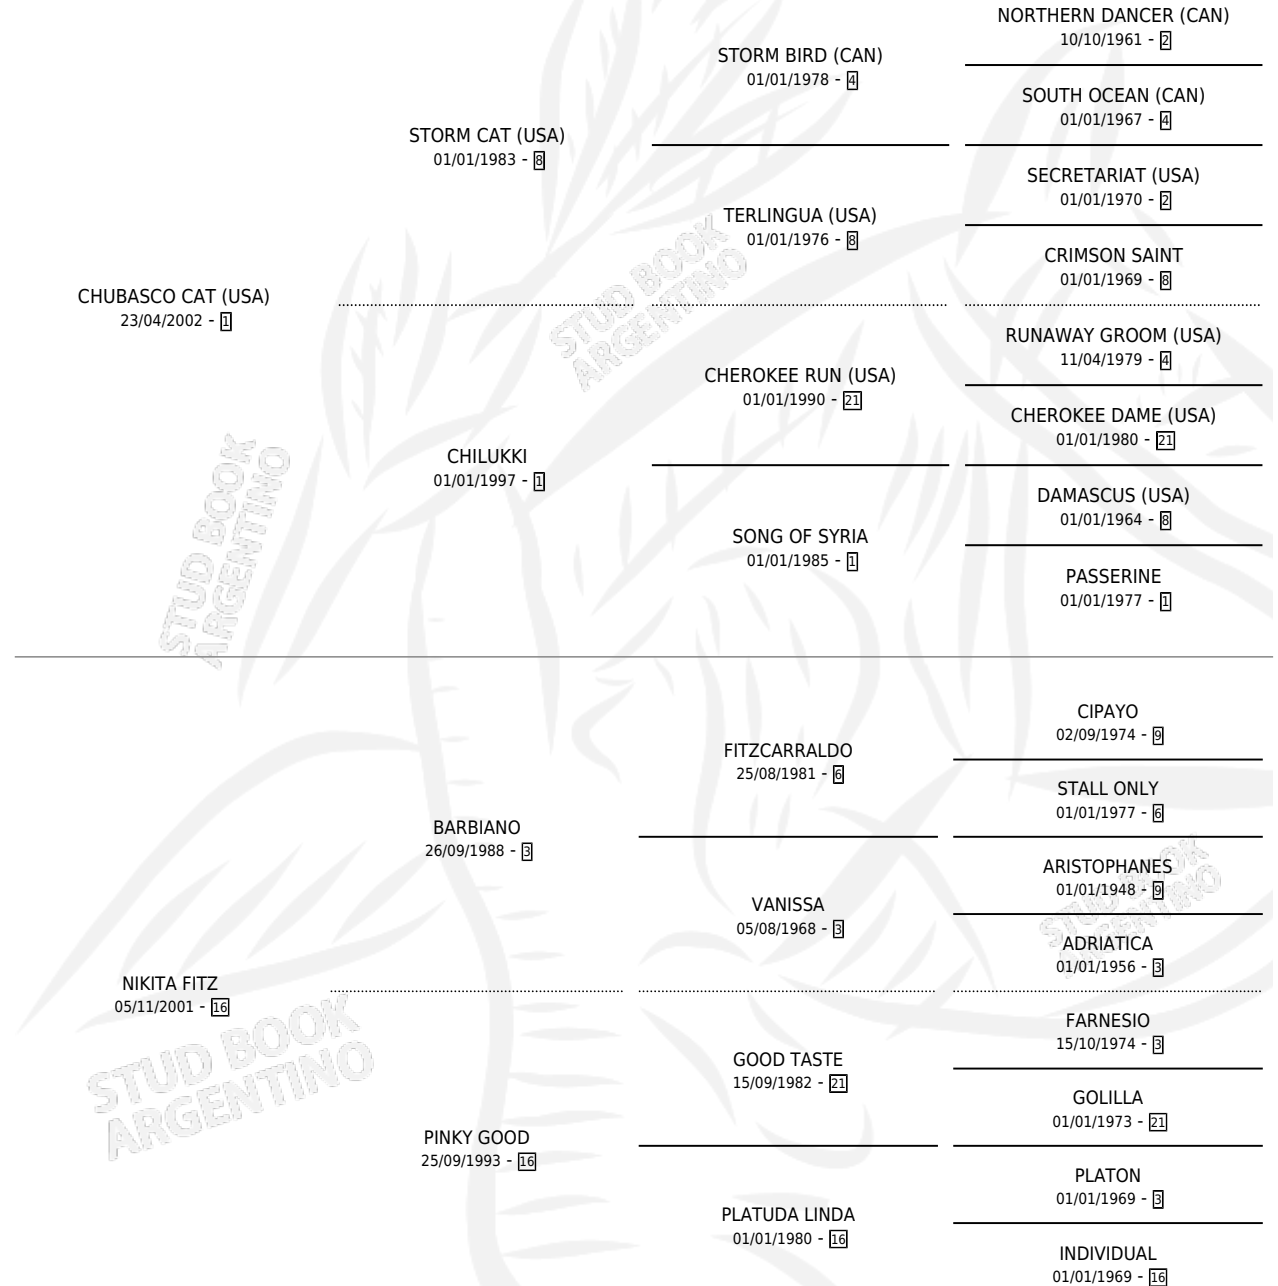

CHUBASCA FITZ

por CHUBASCO CAT (USA) y NIKITA FITZ por BARBIANO

Argentina · Hembra · Zaino · SP · 23/08/2009
Familia 16-d · Volumen 40

ESTADO

TIPIFICACIÓN SANGUÍNEA	X
TIPIFICACIÓN POR ADN	✓
PASAPORTE	✓
IDENTIFICACIÓN POR MICROCHIP	✓
REPRODUCTOR	X

Lugar de nacimiento: Don Teo

Criador: Sin dato

PEDIGREE

CAMPAÑA

Solo carreras oficiales de Argentina

POR EDAD

EDAD	CC	1°	2°	3°	4°	5°	NP	CLC	CLG	CLCG1	CLGG1	IMPORTE	GANANCIA / CC
2 AÑOS	2	0	0	0	0	0	2	0	0	0	0	\$0	\$0
3 AÑOS	1	0	0	0	1	0	0	0	0	0	0	\$2,500	\$2,500
TOTALES	3	0	0	0	1	0	2	0	0	0	0	\$2,500	\$833
%		0.0%	0.0%	0.0%	33.3%	0.0%	66.7%	0.0%	0.0%	0.0%	0.0%		