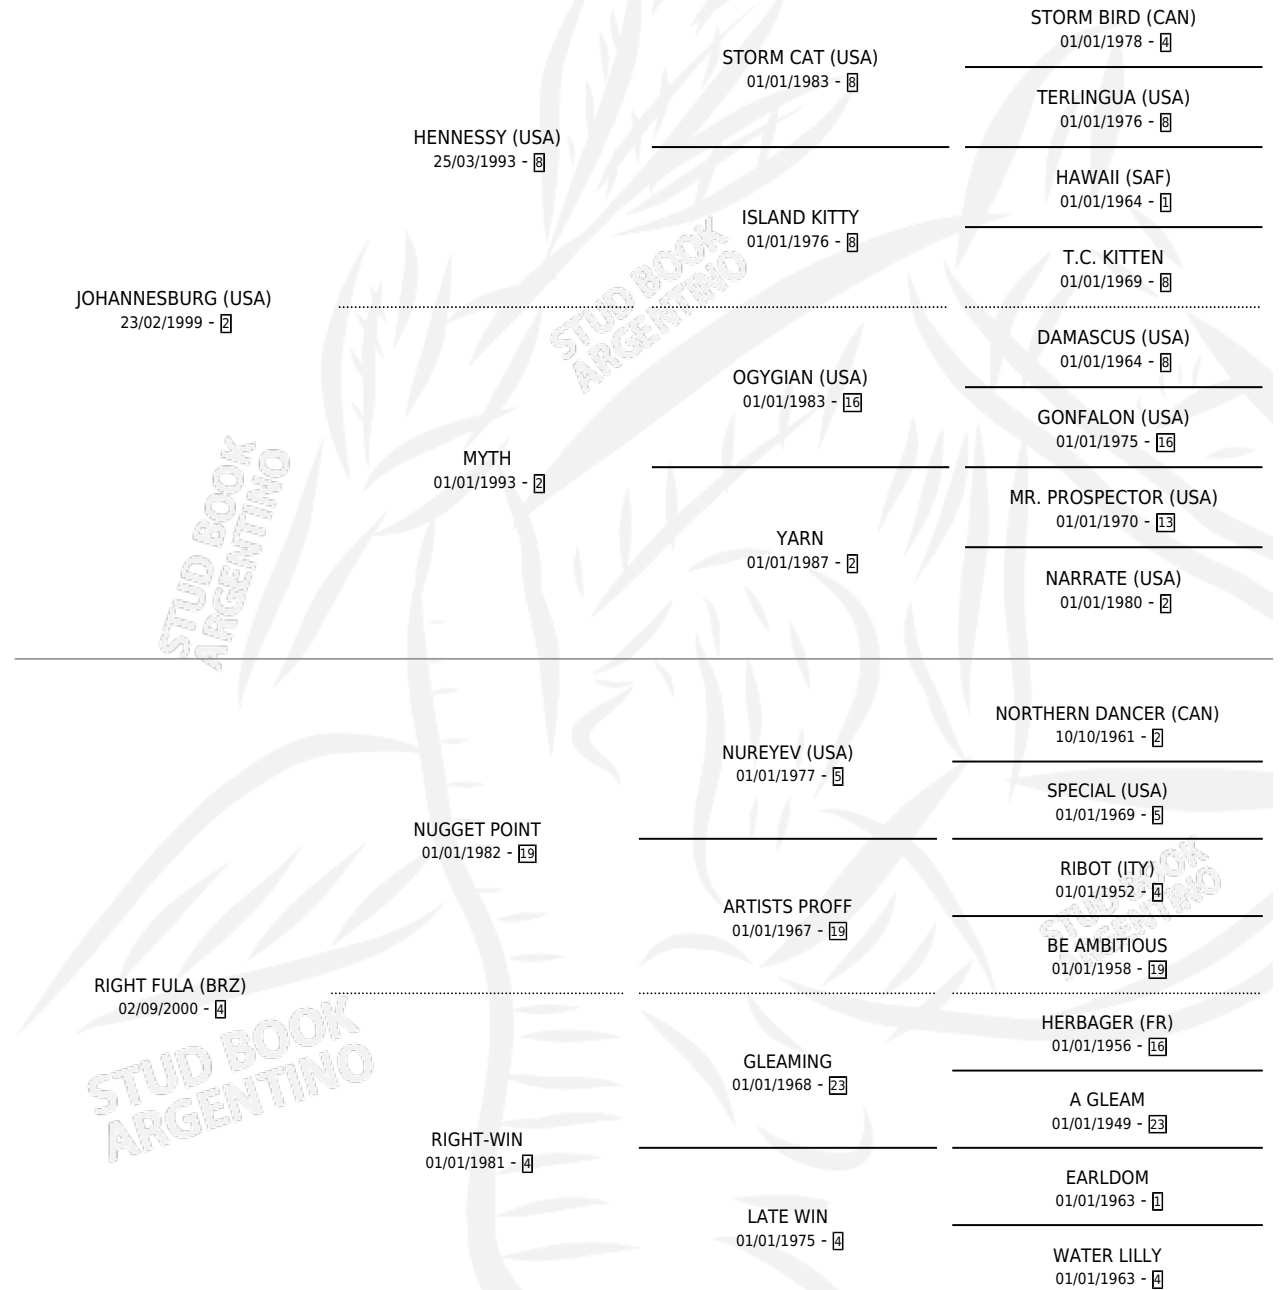

RIHANNA

por **JOHANNESBURG (USA)** y **RIGHT FULA (BRZ)** por **NUGGET POINT**

Argentina · Hembra · Zaino · SP · 07/09/2009
Familia 4-c · Volumen 40

ESTADO

TIPIFICACIÓN SANGUÍNEA	X
TIPIFICACIÓN POR ADN	✓
PASAPORTE	✓
IDENTIFICACIÓN POR MICROCHIP	✓
REPRODUCTOR	✓

Lugar de nacimiento: La Providencia
Criador: La Providencia

~

HIJOS

	MACHOS	HEMBRAS
9 NACIERON	3	6
2 CORRIERON	1	1
1 GANARON	1	0
1 GANADORES CL	0 GANADORES GR	0 GANADORES G1

PEDIGREE

CAMPAÑA

Solo carreras oficiales de Argentina