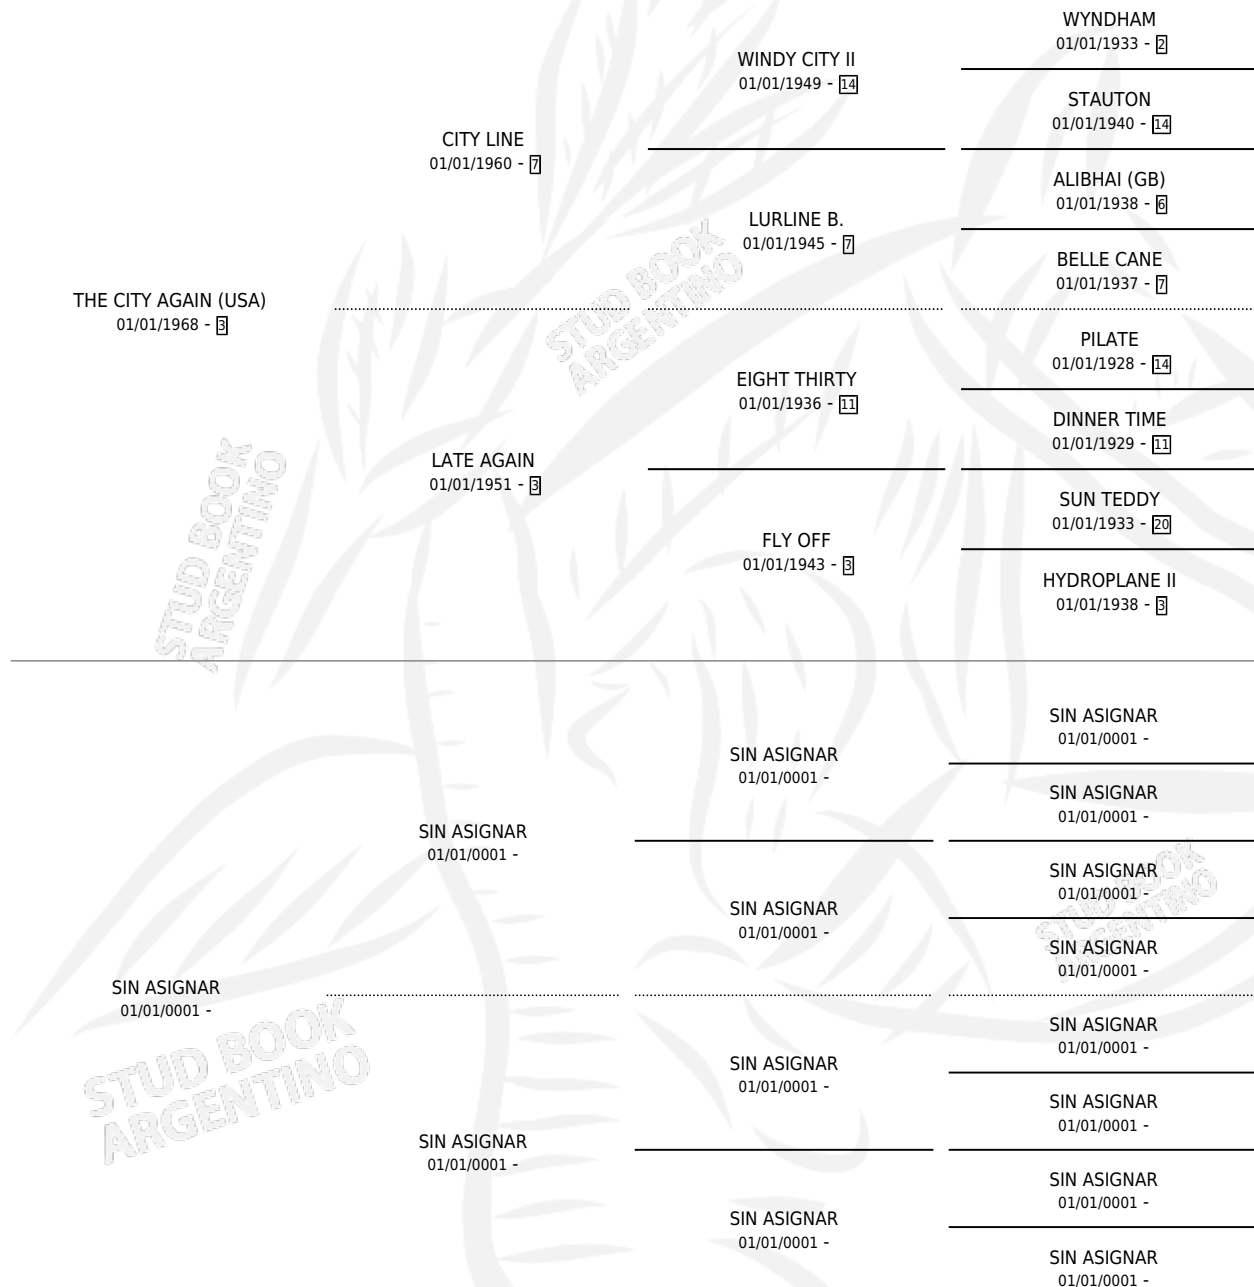

THE SUGAR

por THE CITY AGAIN (USA) y SIN ASIGNAR por SIN ASIGNAR

Argentina · Hembra · Zaino · SP · 01/01/1975
Familia · Volumen 29

ESTADO

TIPIFICACIÓN SANGUÍNEA	X
TIPIFICACIÓN POR ADN	X
PASAPORTE	X
IDENTIFICACIÓN POR MICROCHIP	X
REPRODUCTOR	X

Lugar de nacimiento: Campo particular

Criador: Sin dato

PEDIGREE

CAMPAÑA

Solo carreras oficiales de Argentina

POR EDAD

EDAD	CC	1°	2°	3°	4°	5°	NP	CLC	CLG	CLCG1	CLGG1	IMPORTE	GANANCIA / CC
5 AÑOS	1	1	0	0	0	0	0	0	0	0	0	\$0	\$0
6 AÑOS	1	1	0	0	0	0	0	0	0	0	0	\$0	\$0
TOTALES	2	2	0	0	0	0	0	0	0	0	0	\$0	\$0
%		100%	0.0%	0.0%	0.0%	0.0%	0.0%	0.0%	0.0%	0.0%	0.0%		