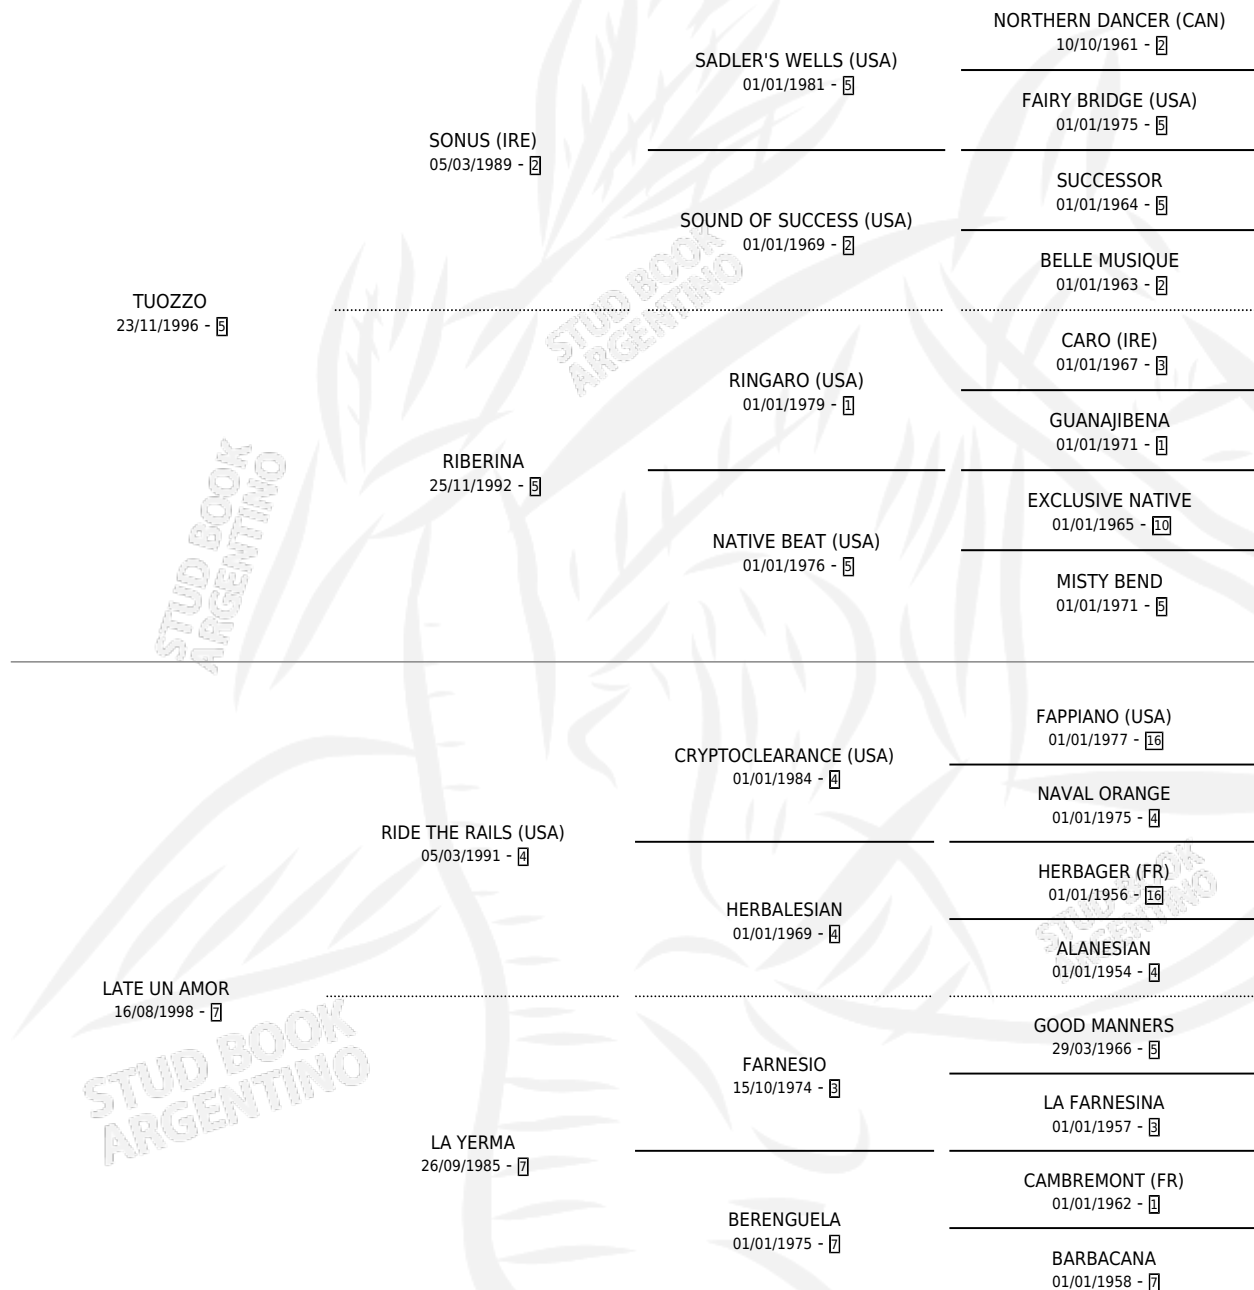

EL AMOR PERDIDO

por TUOZZO y LATE UN AMOR por RIDE THE RAILS (USA)

Argentina · Macho · Zaino · SP · 31/08/2009
Familia 7 · Volumen 40

ESTADO

TIPIFICACIÓN SANGUÍNEA	X
TIPIFICACIÓN POR ADN	✓
PASAPORTE	✓
IDENTIFICACIÓN POR MICROCHIP	✓
REPRODUCTOR	X

Lugar de nacimiento: Soy Pepe
Criador: Soy Pepe

PEDIGREE