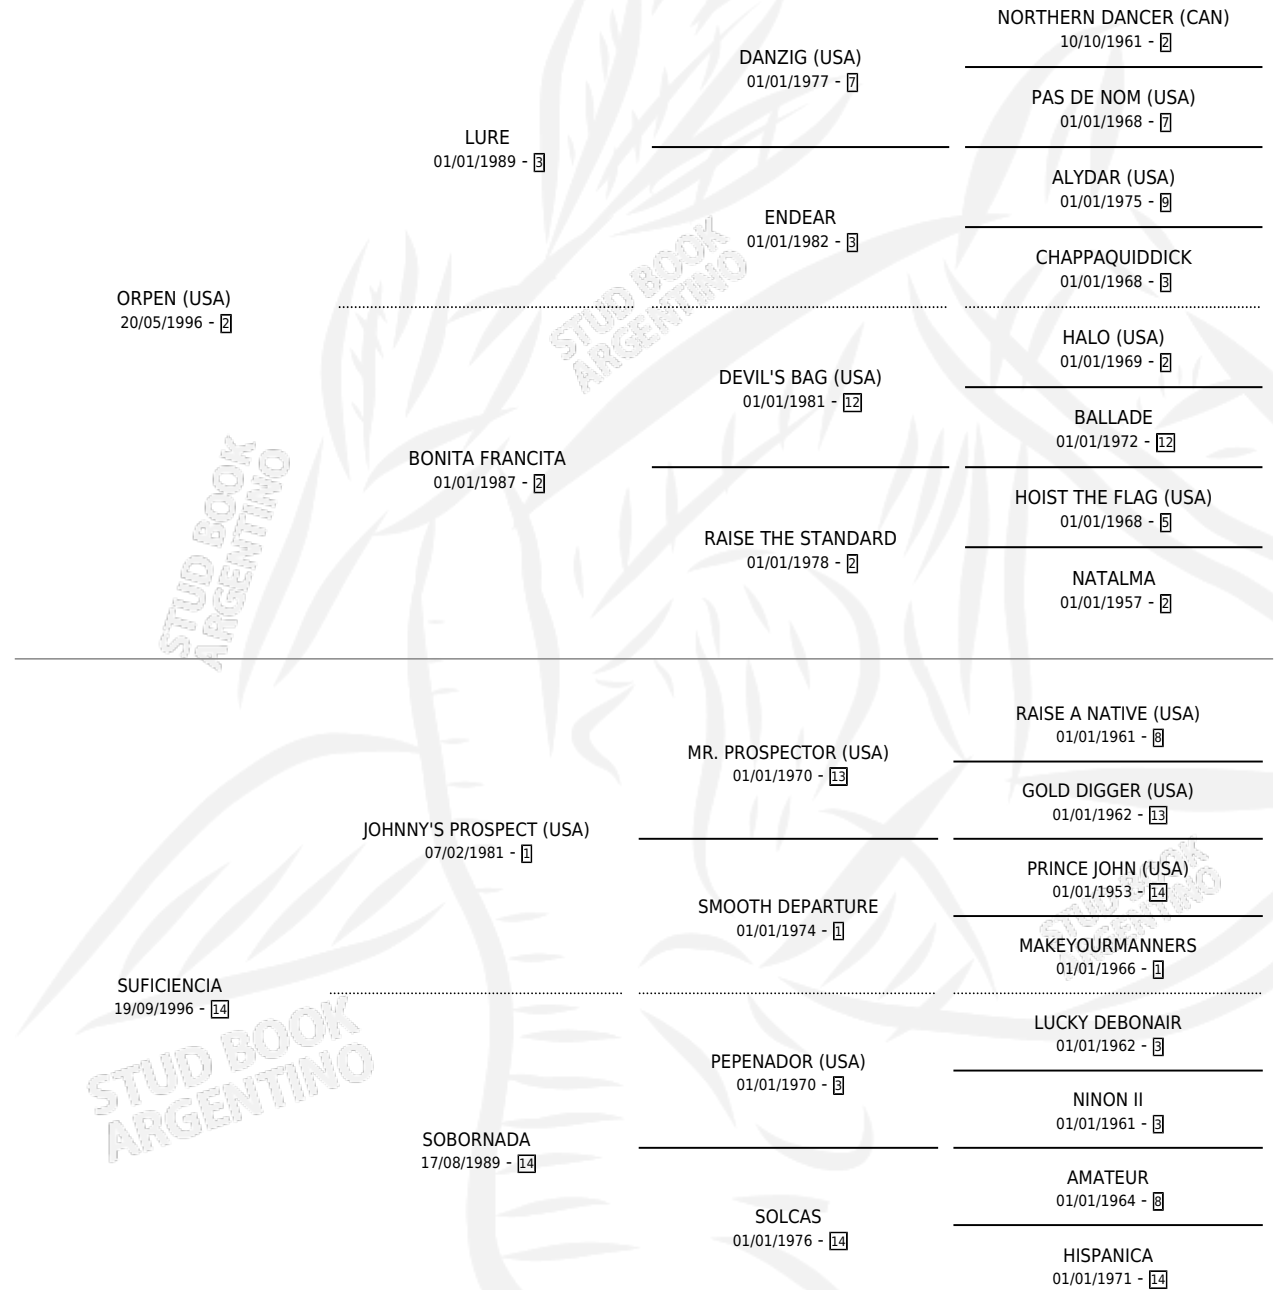

AKEELAH

por **ORPEN (USA)** y **SUFICIENCIA** por **JOHNNY'S PROSPECT (USA)**

Argentina · Hembra · Zaino · SP · 21/07/2009
Familia 14 · Volumen 40

ESTADO

TIPIFICACIÓN SANGUÍNEA	X
TIPIFICACIÓN POR ADN	✓
PASAPORTE	✓
IDENTIFICACIÓN POR MICROCHIP	✓
REPRODUCTOR	X

Lugar de nacimiento: Chenaut
Criador: Sin dato

PEDIGREE

CAMPAÑA

Solo carreras oficiales de Argentina

POR EDAD

EDAD	CC	1°	2°	3°	4°	5°	NP	CLC	CLG	CLCG1	CLGG1	IMPORTE	GANANCIA / CC
4 AÑOS	3	0	0	0	0	0	3	0	0	0	0	\$0	\$0
TOTALES	3	0	0	0	0	0	3	0	0	0	0	\$0	\$0
%		0.0%	0.0%	0.0%	0.0%	0.0%	100%	0.0%	0.0%	0.0%	0.0%		