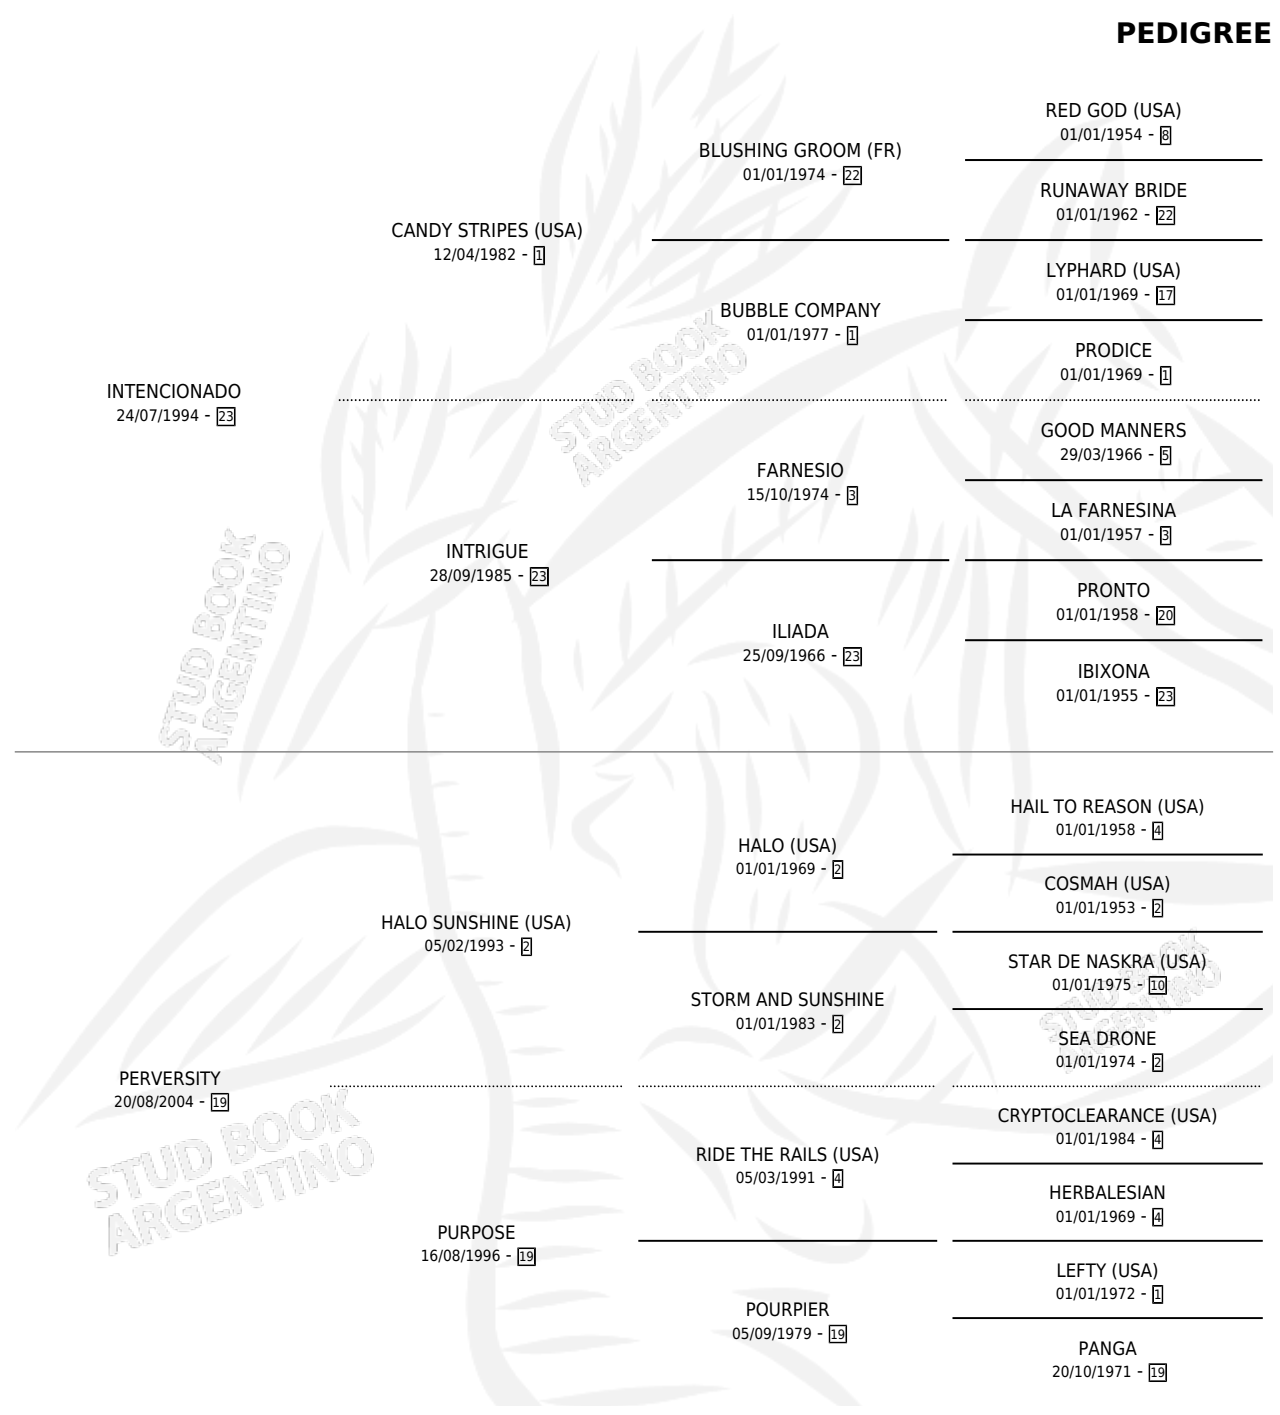

PERVASIVE

por **INTENCIONADO** y **PERVERSIY** por **HALO SUNSHINE**
(USA)

Argentina · Macho · Zaino · SP · 15/08/2009
Familia 19-c · Volumen 40

ESTADO

| | |
|------------------------------|---|
| TIPIFICACIÓN SANGUÍNEA | X |
| TIPIFICACIÓN POR ADN | ✓ |
| PASAPORTE | ✓ |
| IDENTIFICACIÓN POR MICROCHIP | ✓ |
| REPRODUCTOR | X |

Lugar de nacimiento: La Nobleza
Criador: La Nobleza

PEDIGREE

PERVASIVE

Datos oficiales del Stud Book Argentino

Documento generado el 25/04/2026

studbook.org.ar