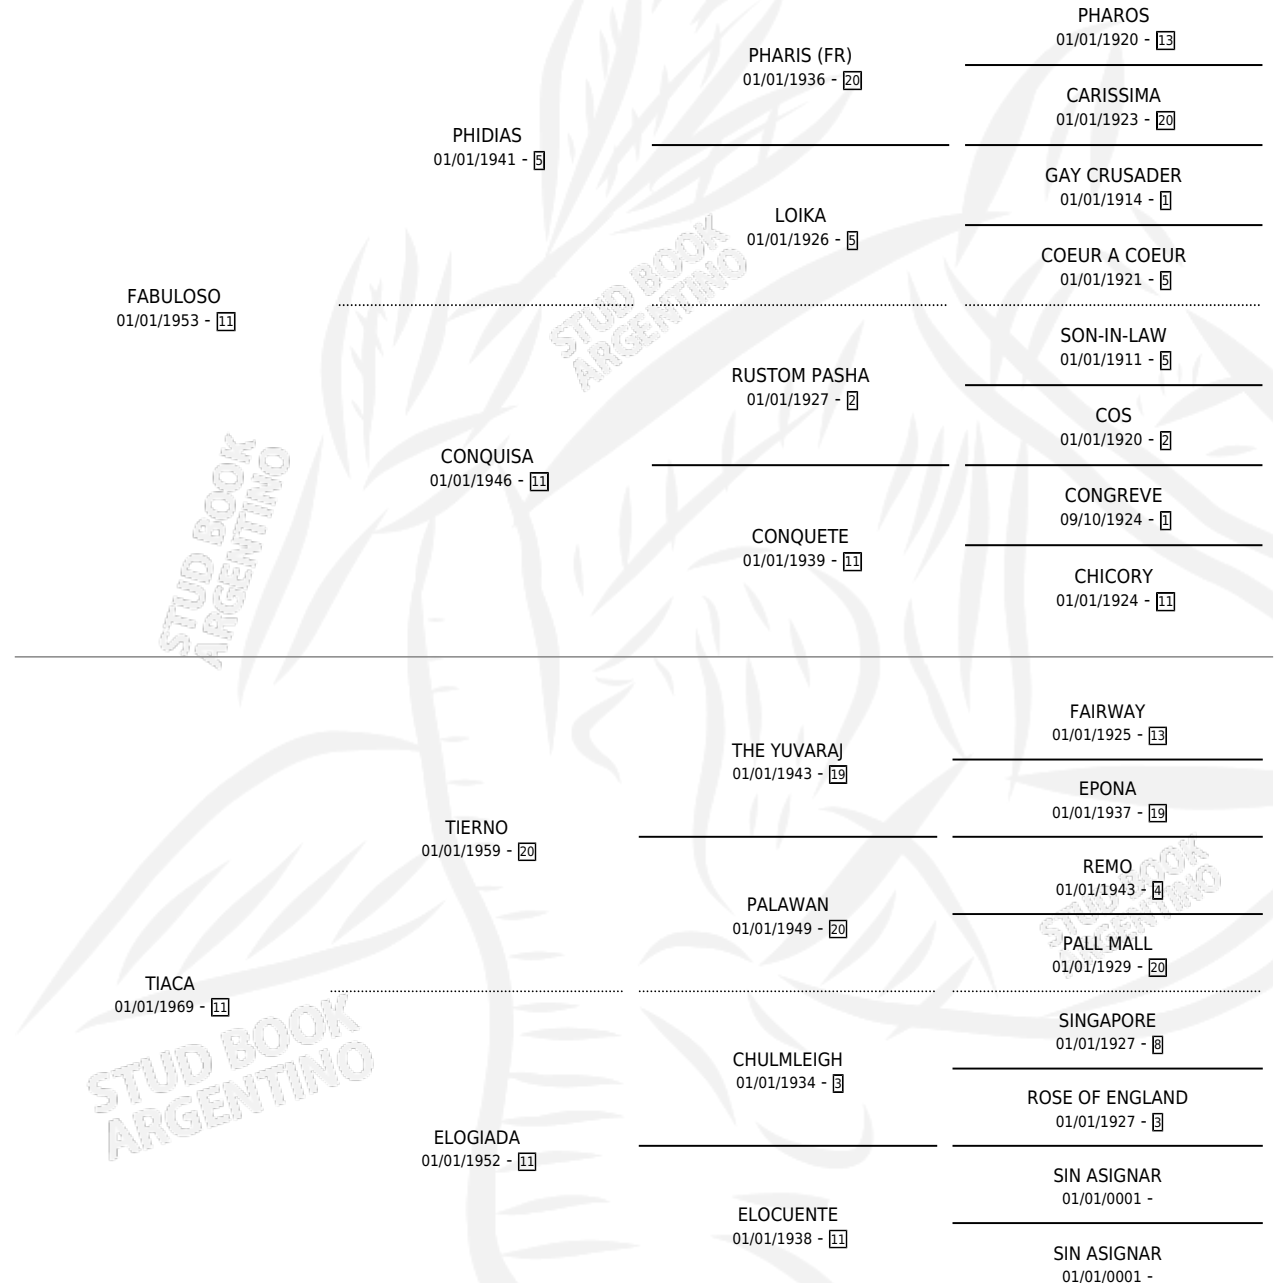

CHANTA BRAVA

por FABULOSO y TIACA por TIERNO

Argentina · Hembra · Zaino Negro · SP · 01/01/1975
Familia 11-c · Volumen 29

ESTADO

TIPIFICACIÓN SANGUÍNEA	✓
TIPIFICACIÓN POR ADN	X
PASAPORTE	X
IDENTIFICACIÓN POR MICROCHIP	X
REPRODUCTOR	✓

Lugar de nacimiento: Campo particular

Criador: Benavente Emilce Edilia

~

HIJOS

	MACHOS	HEMBRAS
8 NACIERON	2	5
3 CORRIERON	2	1
2 GANARON	1	1
0 GANADORES CL	0 GANADORES GR	0 GANADORES G1

PEDIGREE

S

cimientos 7 / Efectividad 43.75%

PADRILLO	PRODUCTO	CRIADOR	1ER SERVICIO	ÚLTIMO SERVICIO
LUZBEL BRAVO	∅		12/12/1998	13/12/1998
CHANTA BRAVA	∅		25/09/1997	26/09/1997
LUZBEL BRAVO	∅		19/08/1996	20/08/1996
NARANJO EN FLOR	∅		10/09/1995	13/09/1995
NARANJO EN FLOR	∅		14/10/1994	17/10/1994
NARANJO EN FLOR	∅		04/10/1993	24/11/1993
NARANJO EN FLOR	∅		26/10/1992	28/10/1992
NARANJO EN FLOR	NARANJA BRAVA (H A, 12/10/1992) •MURIÓ EL 01/04/2004•	BENAVENTE EMILCE EDILIA	14/10/1991	18/10/1991
NARANJO EN FLOR	∅		18/12/1990	19/12/1990
NARANJO EN FLOR	FLOR DE ALEGRIA (H Z, 28/11/1990)	BENAVENTE EMILCE EDILIA	18/12/1989	20/12/1989
DIABLO BRAVO	BRAVO DIABLO (M Z, 01/11/1989) •MURIÓ EL 10/03/2000•	BENAVENTE EMILCE EDILIA	03/11/1988	26/11/1988
DIABLO BRAVO	SUPER CHANTA (H ZD, 25/10/1988)	BENAVENTE EMILCE EDILIA	08/11/1987	09/11/1987
DIABLO BRAVO	DIABLA BIENUEDA (H Z, 01/11/1987)	BENAVENTE EMILCE EDILIA	22/11/1986	24/11/1986
ORGAN GOLD	LA LOCOMOTORA (H Z, 22/10/1986) •MURIÓ EL 30/06/1998•	BENAVENTE EMILCE EDILIA	25/09/1985	27/10/1985
ORGAN GOLD	∅			
ORGAN GOLD	MULATO GOLD (M ZN, 29/10/1984)	BENAVENTE EMILCE EDILIA		