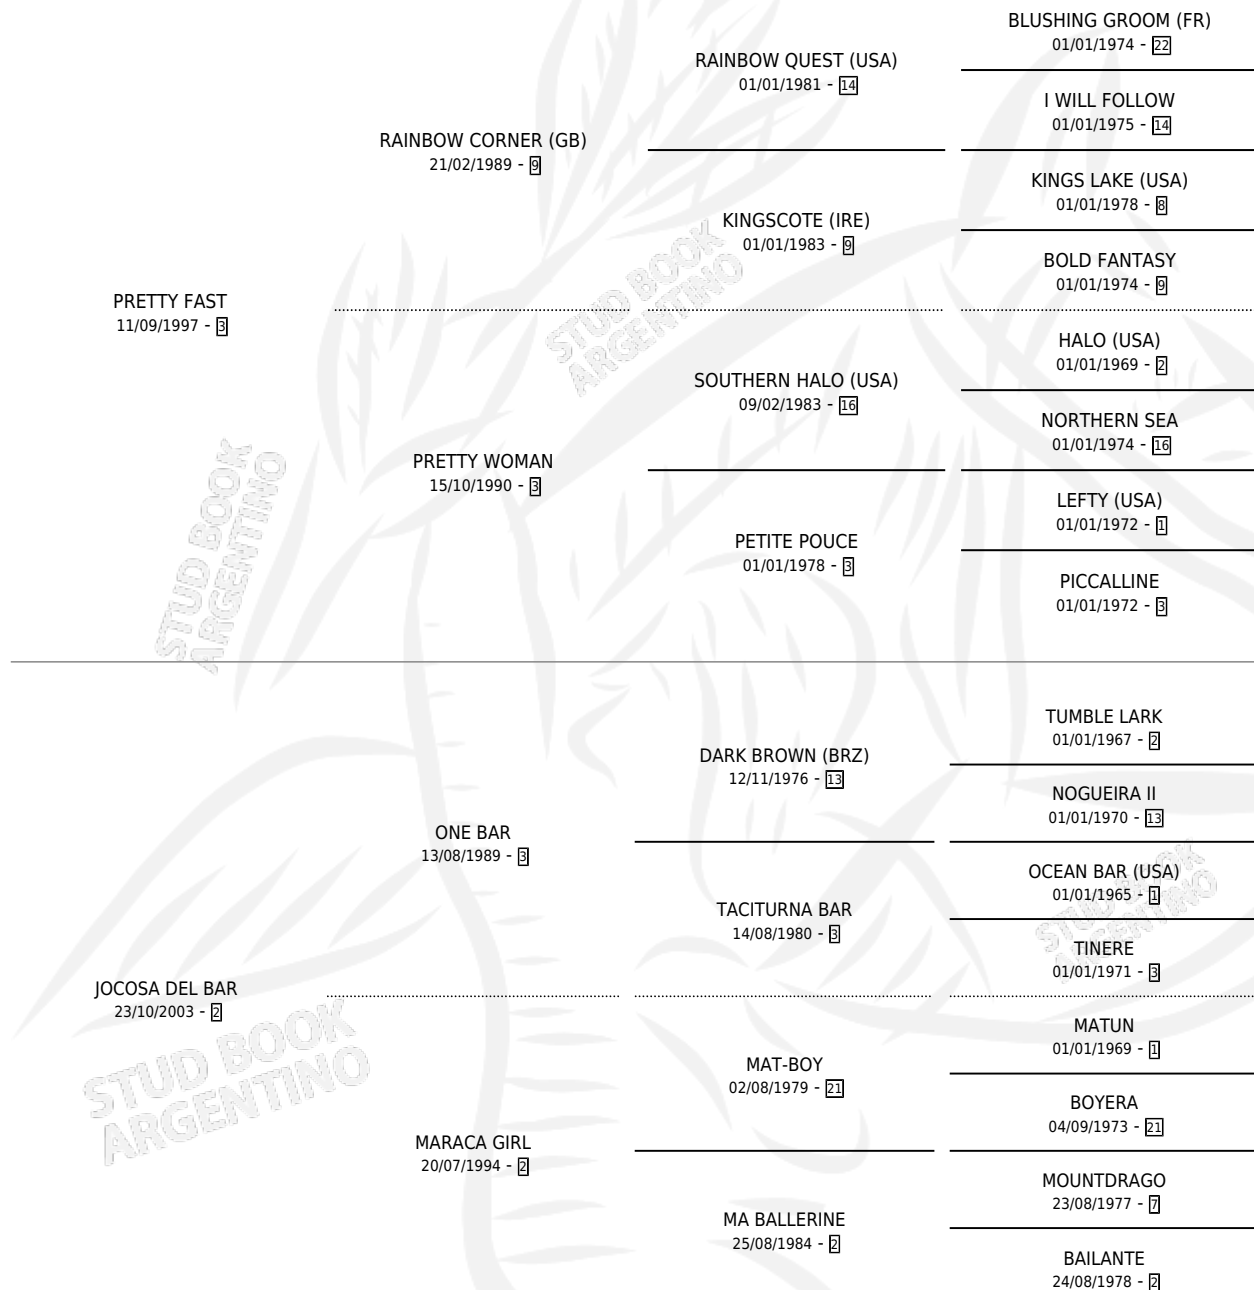

POWER FAST

por PRETTY FAST y JOCOSA DEL BAR por ONE BAR

Argentina · Macho · Zaino · SP · 04/09/2009
Familia 2-g · Volumen 40

ESTADO

TIPIFICACIÓN SANGUÍNEA	X
TIPIFICACIÓN POR ADN	X
PASAPORTE	X
IDENTIFICACIÓN POR MICROCHIP	X
REPRODUCTOR	X

Lugar de nacimiento: Mabel Leonor
Criador: Mabel Leonor

PEDIGREE

POWER FAST

Datos oficiales del Stud Book Argentino

Documento generado el 09/05/2026

studbook.org.ar