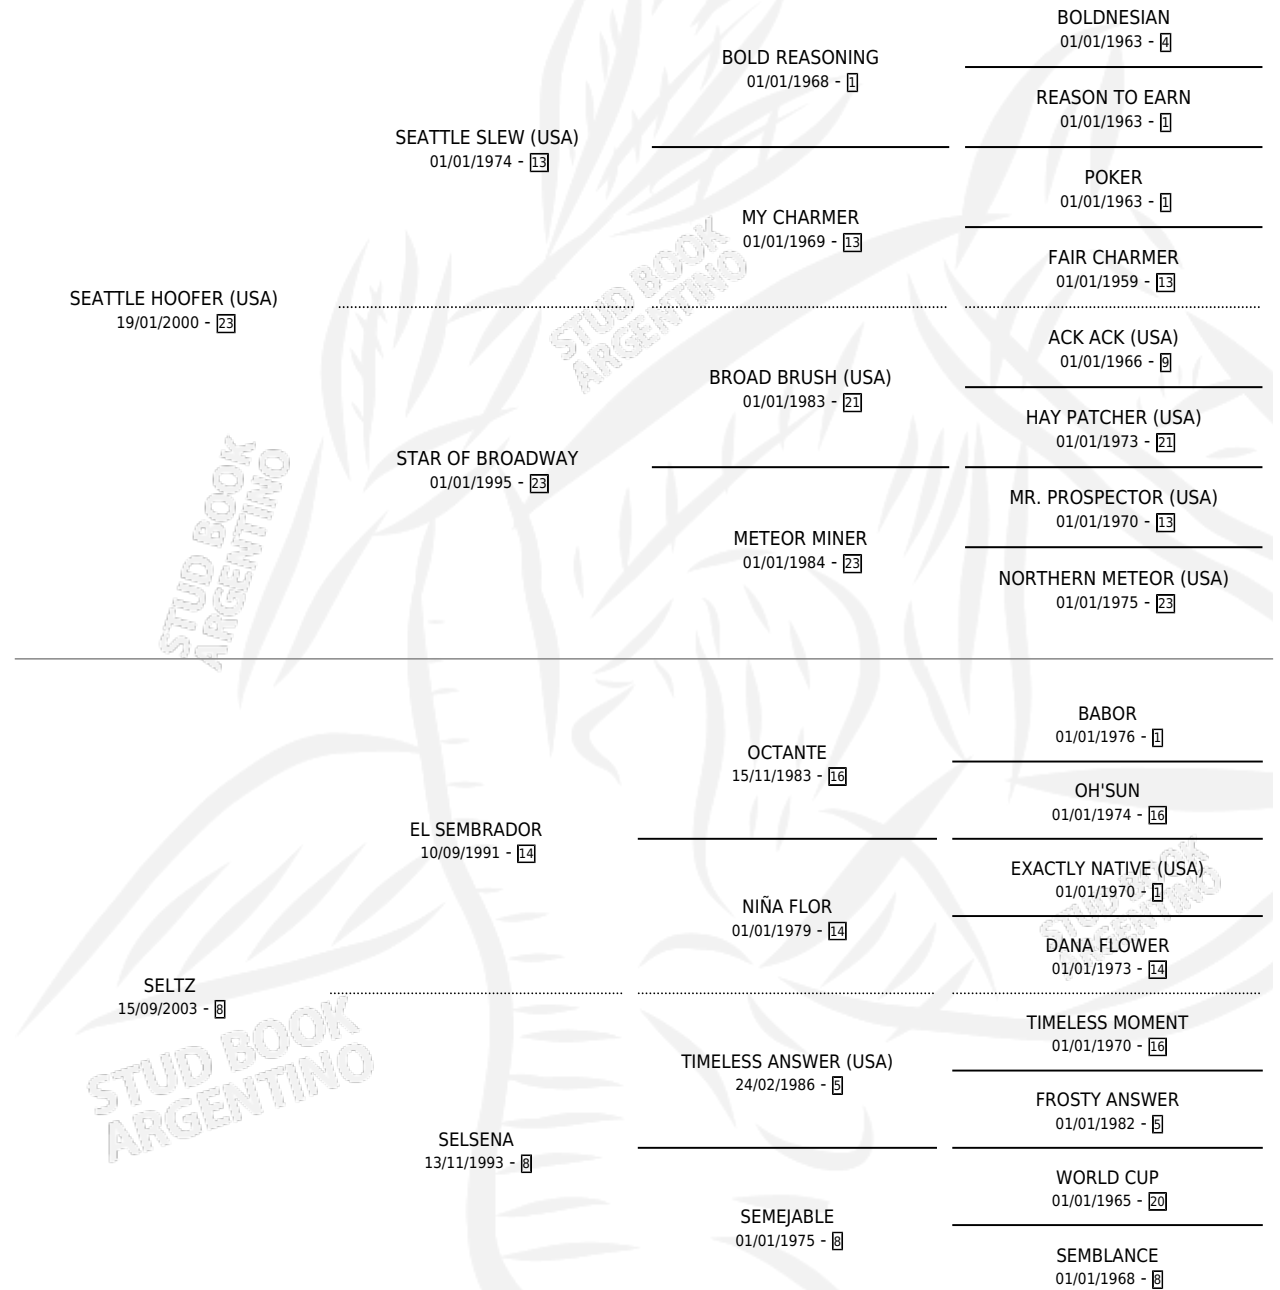

Lugar de nacimiento: Esece

Criador: Esece

~

HIJOS

	MACHOS	HEMBRAS
4 NACIERON	3	1
1 CORRIERON	1	0

SIN ACTUACIONES

PEDIGREE

CAMPAÑA