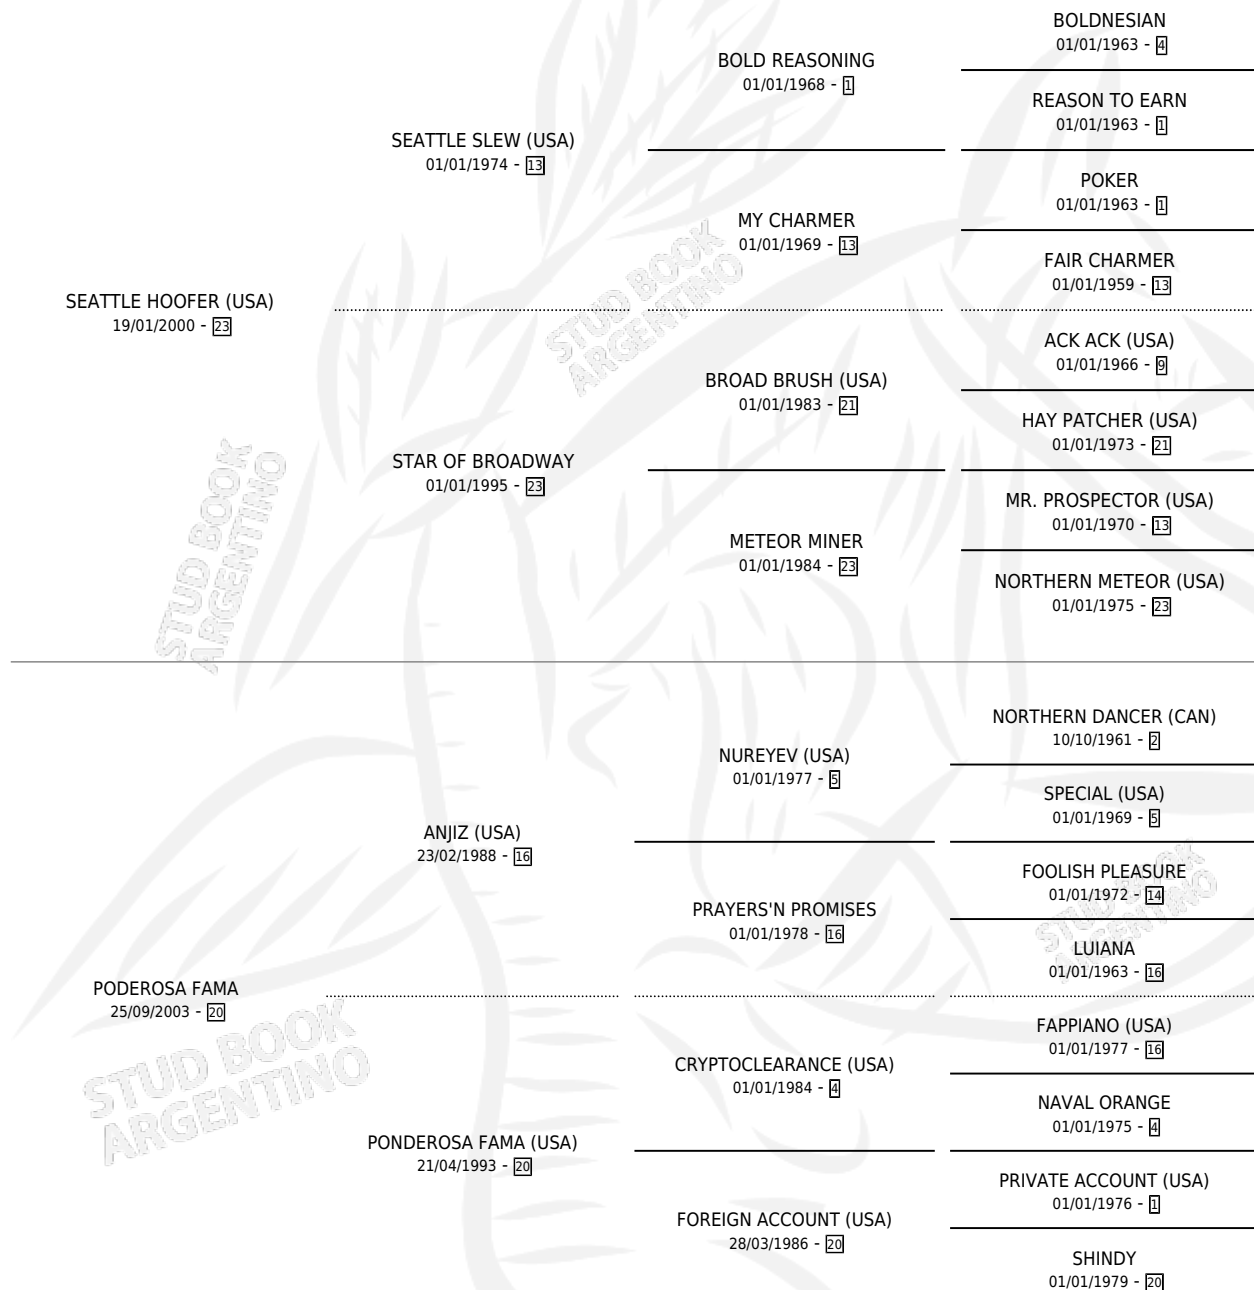

PODEROSA FIGURA

por SEATTLE HOOFER (USA) y PODEROSA FAMA por ANJIZ (USA)

Argentina · Hembra · Zaino · SP · 01/09/2009
Familia 20 · Volumen 40

ESTADO

TIPIFICACIÓN SANGUÍNEA	X
TIPIFICACIÓN POR ADN	✓
PASAPORTE	✓
IDENTIFICACIÓN POR MICROCHIP	✓
REPRODUCTOR	✓

Lugar de nacimiento: Esece
Criador: Esece

HIJOS

	MACHOS	HEMBRAS
4 NACIERON	4	0
3 CORRIERON	3	0
1 GANARON	1	0

0	0	0
GANADORES CL	GANADORES GR	GANADORES G1

PEDIGREE