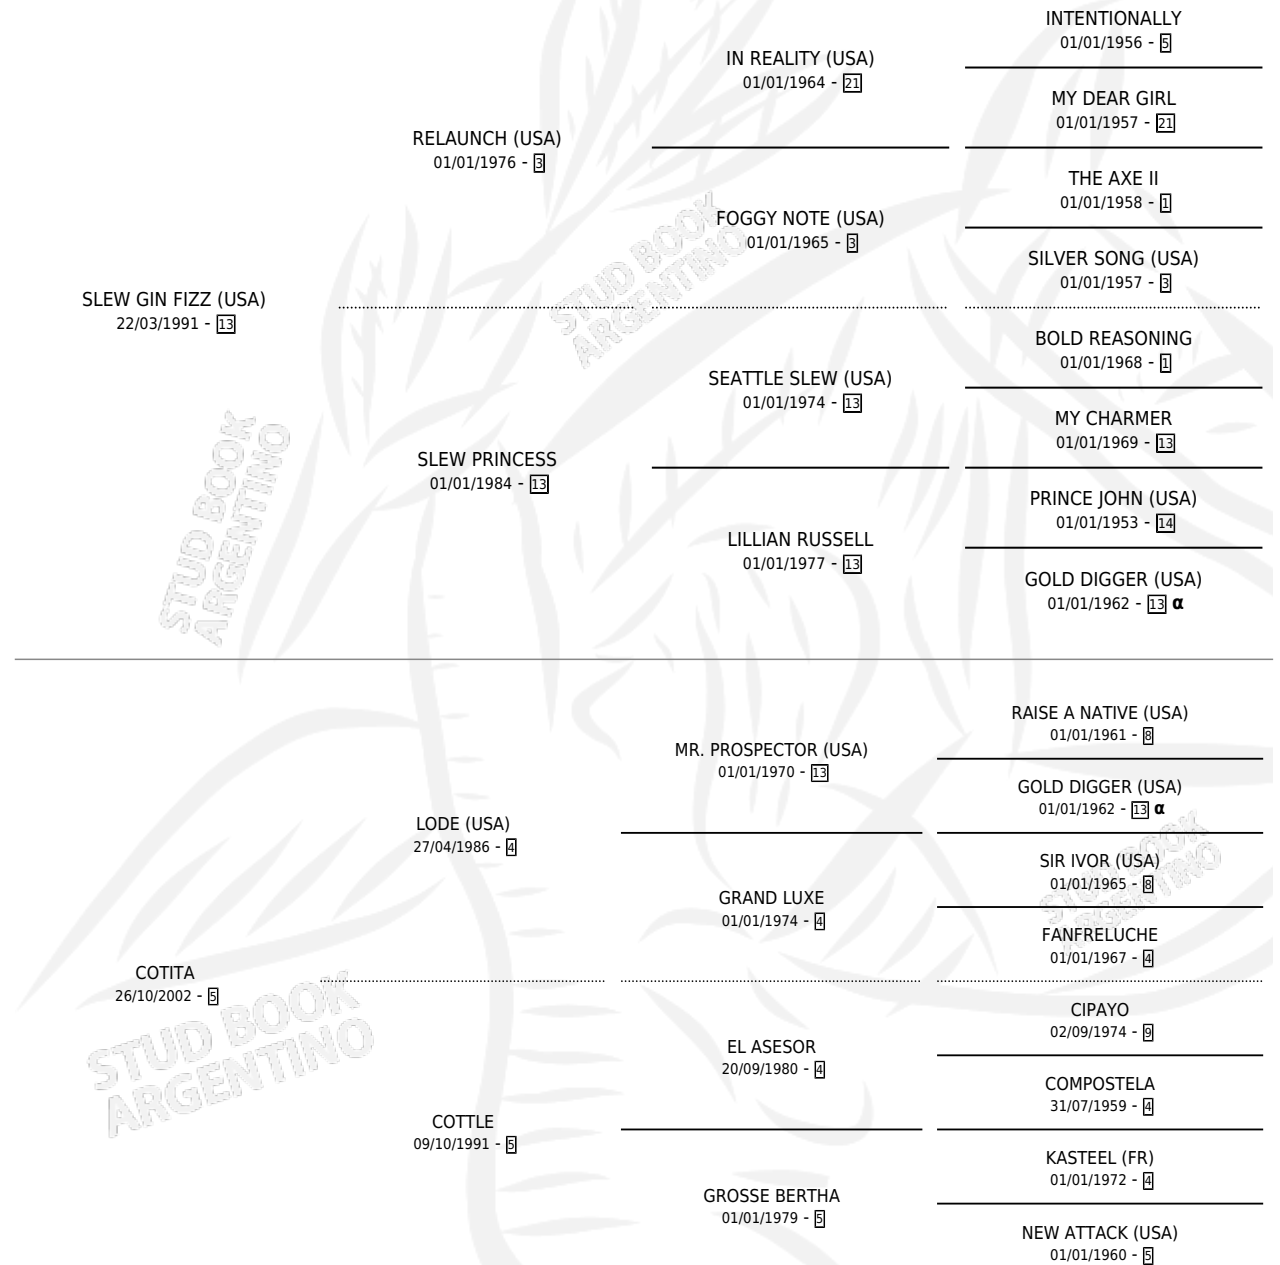

SOPHENIO

por **SLEW GIN FIZZ (USA)** y **COTITA** por **LODE (USA)**

Argentina · Macho · Zaino · SP · 06/09/2009
Familia 5-j · Volumen 40

ESTADO

TIPIFICACIÓN SANGUÍNEA	X
TIPIFICACIÓN POR ADN	✓
PASAPORTE	✓
IDENTIFICACIÓN POR MICROCHIP	✓
REPRODUCTOR	X

Lugar de nacimiento: Rodeo Chico
Criador: Villamil Luis Edmundo

PEDIGREE

INBREEDING : α

CAMPAÑA

Solo carreras oficiales de Argentina

POR EDAD

EDAD	CC	1°	2°	3°	4°	5°	NP	CLC	CLG	CLCG1	CLGG1	IMPORTE	GANANCIA / CC
2 AÑOS	1	0	0	0	0	0	1	0	0	0	0	\$0	\$0
3 AÑOS	5	0	3	2	0	0	0	0	0	0	0	\$69,920	\$13,984
4 AÑOS	6	1	1	0	0	3	1	0	0	0	0	\$81,030	\$13,505
TOTALES	12	1	4	2	0	3	2	0	0	0	0	\$150,950	\$12,579
%		8.3%	33.3%	16.7%	0.0%	25.0%	16.7%	0.0%	0.0%	0.0%	0.0%		

Ganador en Palermo - \$150,950, a los 4 años.

POR DISTANCIA

HIPODROMO	CC	1°	2°	3°	4°	5°	NP	CLC	CLG	CLCG1	CLGG1	IMPORTE
PALERMO	8	1	2	0	0	3	2	0	0	0	0	\$100,350
1600 MTS	4	1	1	0	0	2	0	0	0	0	0	\$78,570
1400 MTS	4	0	1	0	0	1	2	0	0	0	0	\$21,780
SAN ISIDRO	4	0	2	2	0	0	0	0	0	0	0	\$50,600
1600 MTS	4	0	2	2	0	0	0	0	0	0	0	\$50,600