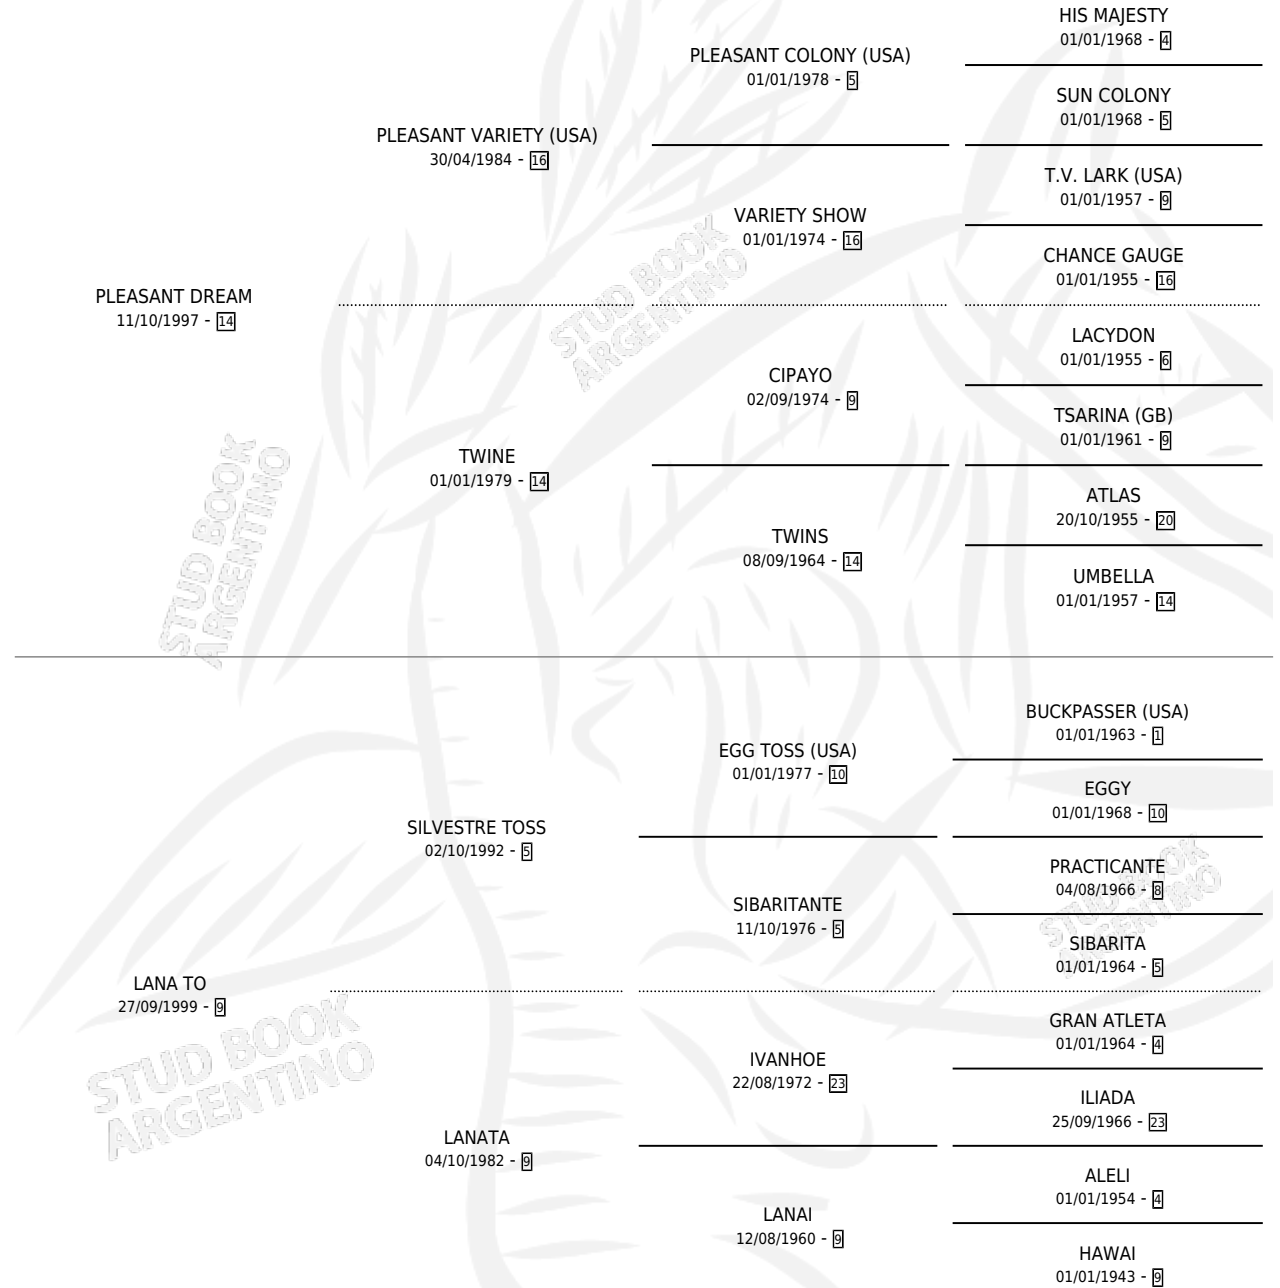

PLACIDA LAN

por PLEASANT DREAM y LANA TO por SILVESTRE TOSS

Argentina · Hembra · Zaino Negro · SP · 24/08/2009
Familia 9-h · Volumen 40

ESTADO

TIPIFICACIÓN SANGUÍNEA	X
TIPIFICACIÓN POR ADN	✓
PASAPORTE	✓
IDENTIFICACIÓN POR MICROCHIP	✓
REPRODUCTOR	X

Lugar de nacimiento: Capilla De La Sierra

Criador: Capilla De La Sierra

PEDIGREE

CAMPAÑA

Solo carreras oficiales de Argentina

POR EDAD

EDAD	CC	1°	2°	3°	4°	5°	NP	CLC	CLG	CLCG1	CLGG1	IMPORTE	GANANCIA / CC
2 AÑOS	1	0	0	0	0	0	1	0	0	0	0	\$0	\$0
3 AÑOS	5	0	0	0	0	0	5	0	0	0	0	\$0	\$0
4 AÑOS	2	0	0	0	0	1	1	0	0	0	0	\$828	\$414
TOTALES	8	0	0	0	0	1	7	0	0	0	0	\$828	\$104
%		0.0%	0.0%	0.0%	0.0%	12.5%	87.5%	0.0%	0.0%	0.0%	0.0%		