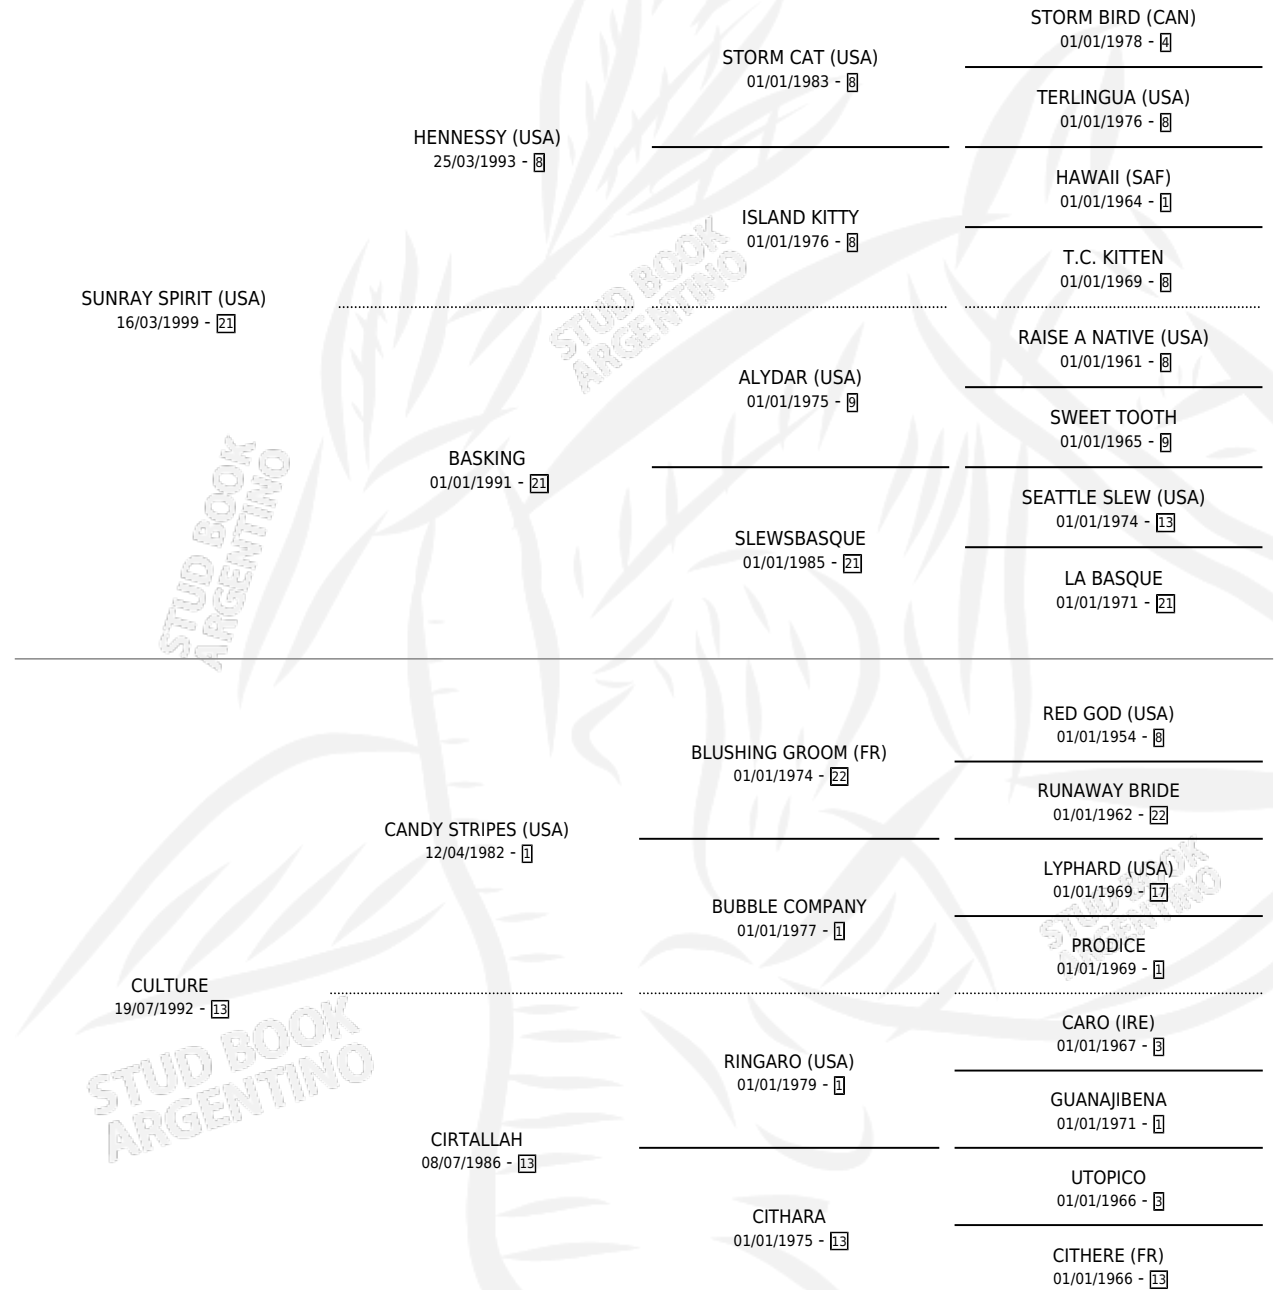

CULTIVATE

por **SUNRAY SPIRIT (USA)** y **CULTURE por CANDY STRIPES (USA)**

Argentina · Macho · Alazan · SP · 14/08/2009
Familia 13-c · Volumen 40

ESTADO

TIPIFICACIÓN SANGUÍNEA	X
TIPIFICACIÓN POR ADN	✓
PASAPORTE	✓
IDENTIFICACIÓN POR MICROCHIP	✓
REPRODUCTOR	X

Lugar de nacimiento: El Turf

Criador: El Turf

PEDIGREE

CAMPAÑA

Solo carreras oficiales de Argentina

POR EDAD

EDAD	CC	1°	2°	3°	4°	5°	NP	CLC	CLG	CLCG1	CLGG1	IMPORTE	GANANCIA / CC
5 AÑOS	1	0	0	0	1	0	0	0	0	0	0	\$3,000	\$3,000
TOTALES	1	0	0	0	1	0	0	0	0	0	0	\$3,000	\$3,000
%		0.0%	0.0%	0.0%	100%	0.0%	0.0%	0.0%	0.0%	0.0%	0.0%		