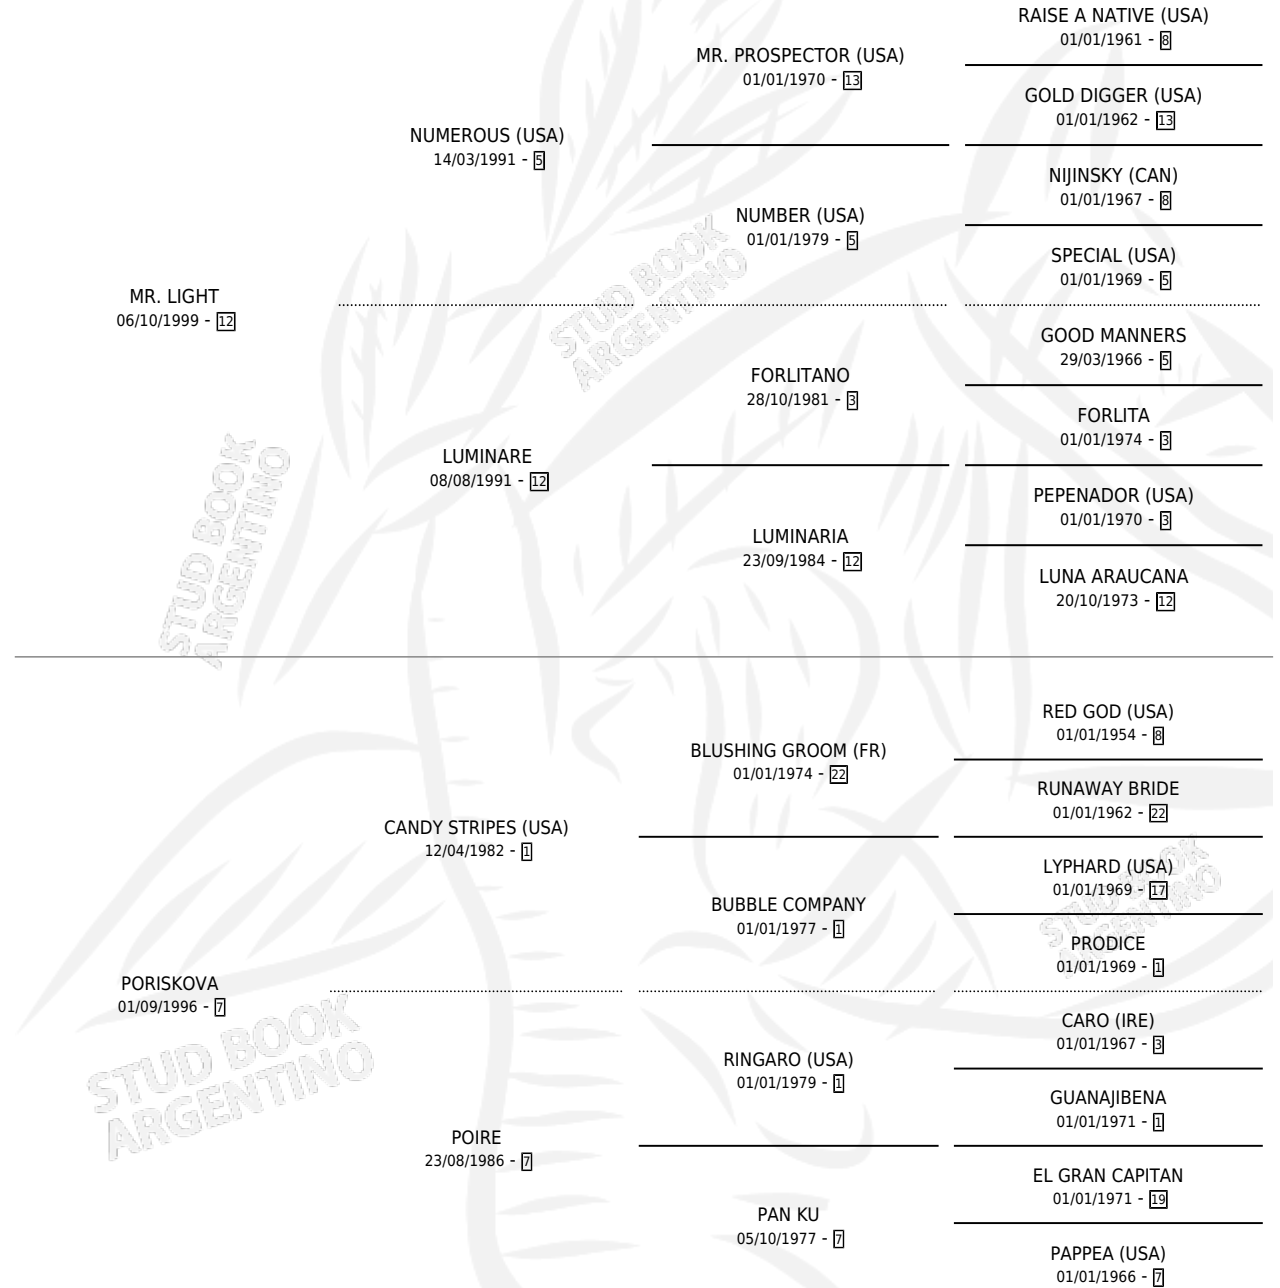

PARIS TEXAS

por MR. LIGHT y PORISKOVA por CANDY STRIPES (USA)

Argentina · Hembra · Alazan · SP · 26/08/2009
Familia 7 · Volumen 40

ESTADO

TIPIFICACIÓN SANGUÍNEA	X
TIPIFICACIÓN POR ADN	X
PASAPORTE	X
IDENTIFICACIÓN POR MICROCHIP	X
REPRODUCTOR	X

Lugar de nacimiento: El Turf

Criador: El Turf

PEDIGREE