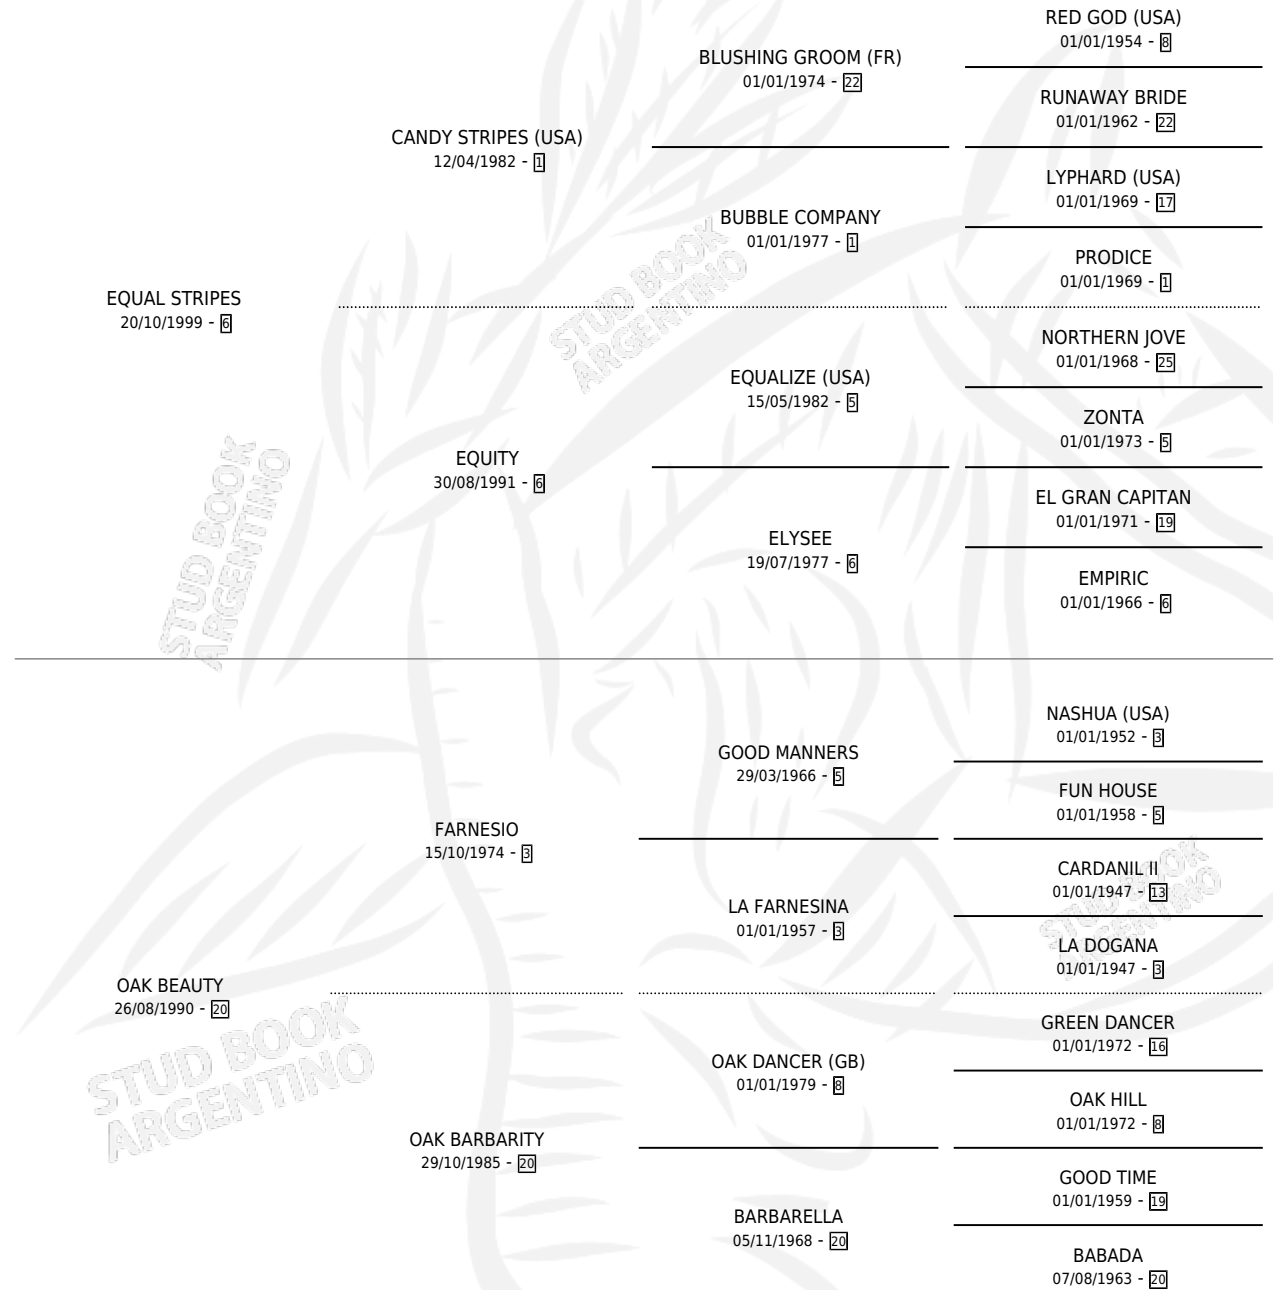

OK COMPUTER

por **EQUAL STRIPES** y **OAK BEAUTY** por **FARNESIO**

Argentina · Hembra · Alazan · SP · 14/08/2009
Familia 20 · Volumen 40

ESTADO

TIPIFICACIÓN SANGUÍNEA	X
TIPIFICACIÓN POR ADN	✓
PASAPORTE	✓
IDENTIFICACIÓN POR MICROCHIP	✓
REPRODUCTOR	✓

Lugar de nacimiento: El Turf

Criador: El Turf

~

HIJOS

	MACHOS	HEMBRAS
2 NACIERON	2	0
1 CORRIERON	1	0
1 GANARON	1	0
0 GANADORES CL	0 GANADORES GR	0 GANADORES G1

PEDIGREE