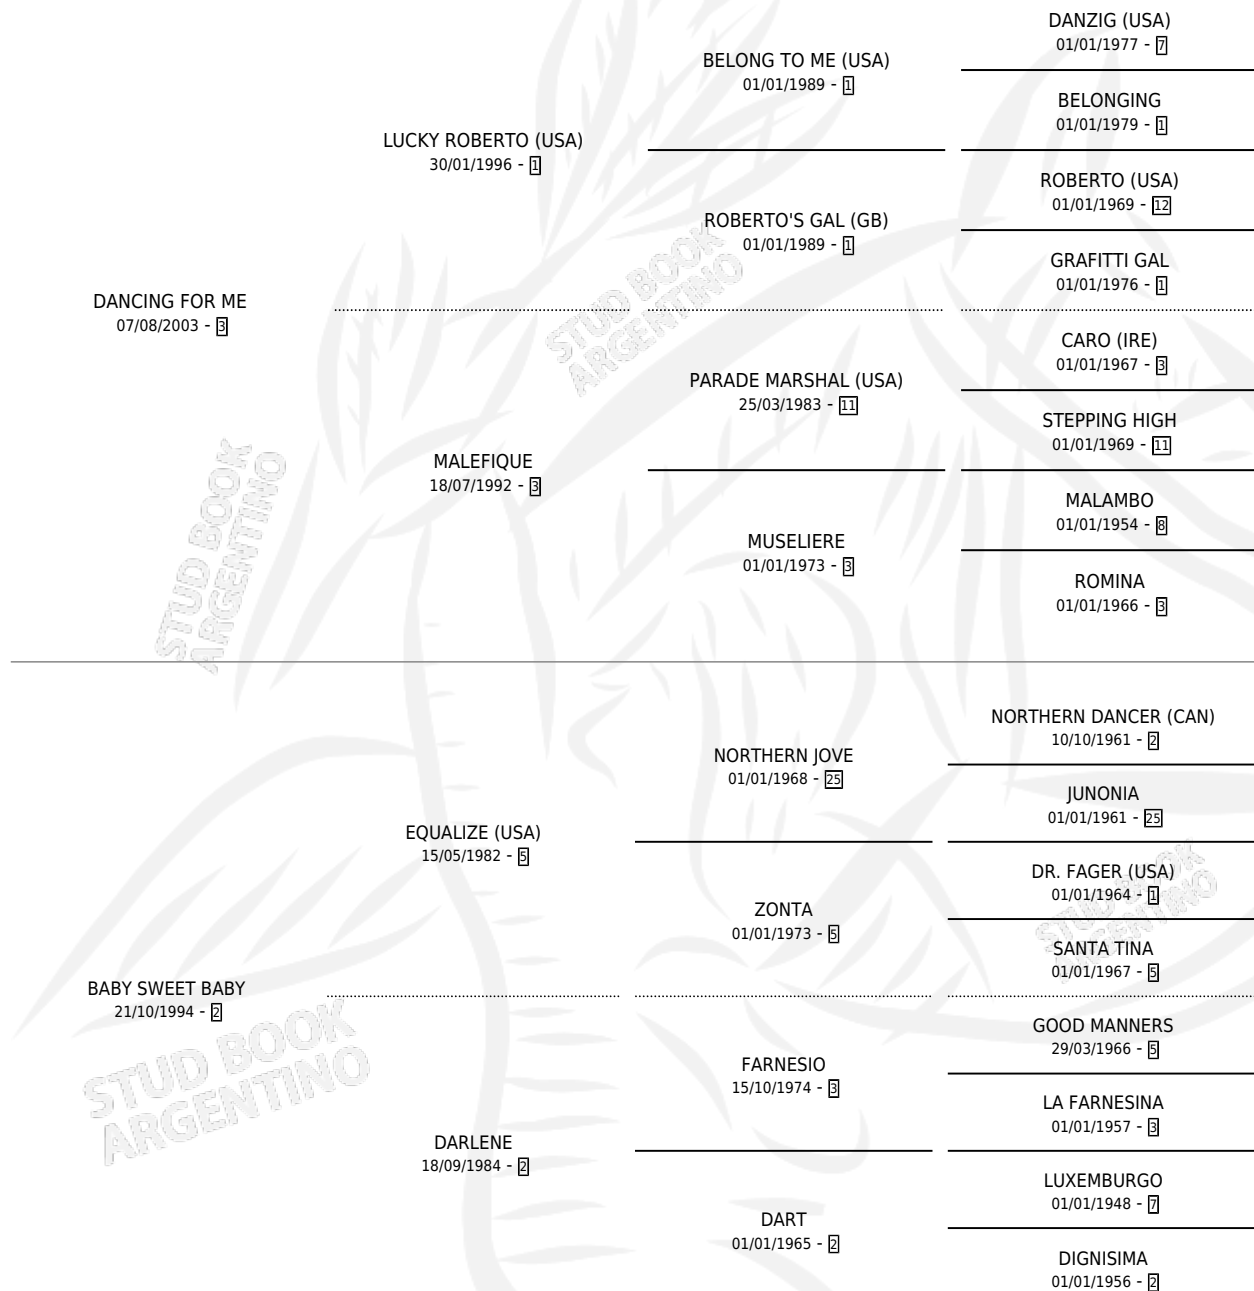

BAILA PARA MI

por **DANCING FOR ME** y **BABY SWEET BABY** por **EQUALIZE (USA)**

Argentina · Hembra · Tordillo · SP · 15/08/2009
Familia 2-u · Volumen 40

ESTADO

TIPIFICACIÓN SANGUÍNEA	X
TIPIFICACIÓN POR ADN	✓
PASAPORTE	✓
IDENTIFICACIÓN POR MICROCHIP	✓
REPRODUCTOR	✓

Lugar de nacimiento: El Turf

Criador: El Turf

~

HIJOS

	MACHOS	HEMBRAS
5 NACIERON	2	3
1 CORRIERON	0	1

SIN ACTUACIONES

PEDIGREE