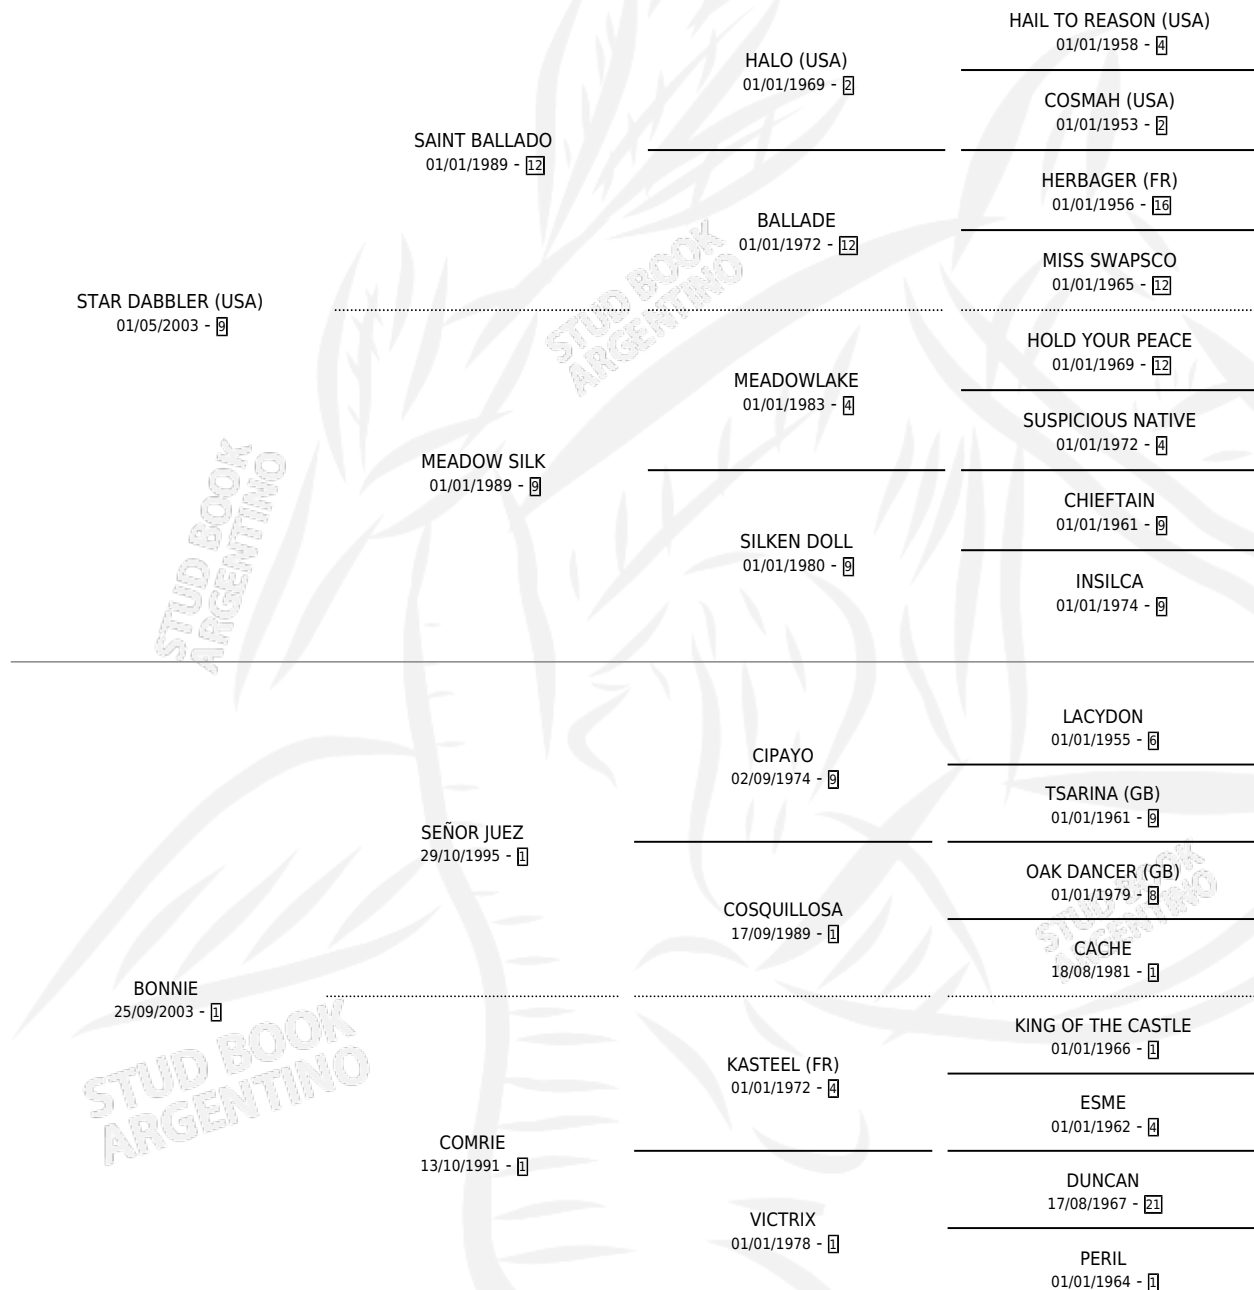

BERWICK

por STAR DABBLER (USA) y BONNIE por SEÑOR JUEZ

Argentina · Macho · Alazan · SP · 20/08/2009
Familia 1-o · Volumen 40

ESTADO

TIPIFICACIÓN SANGUÍNEA	X
TIPIFICACIÓN POR ADN	✓
PASAPORTE	✓
IDENTIFICACIÓN POR MICROCHIP	✓
REPRODUCTOR	X

Lugar de nacimiento: San Lorenzo De Areco
Criador: Costa Azul Marplatense S.A.

PEDIGREE

BERWICK

Datos oficiales del Stud Book Argentino

Documento generado el 25/04/2026

studbook.org.ar