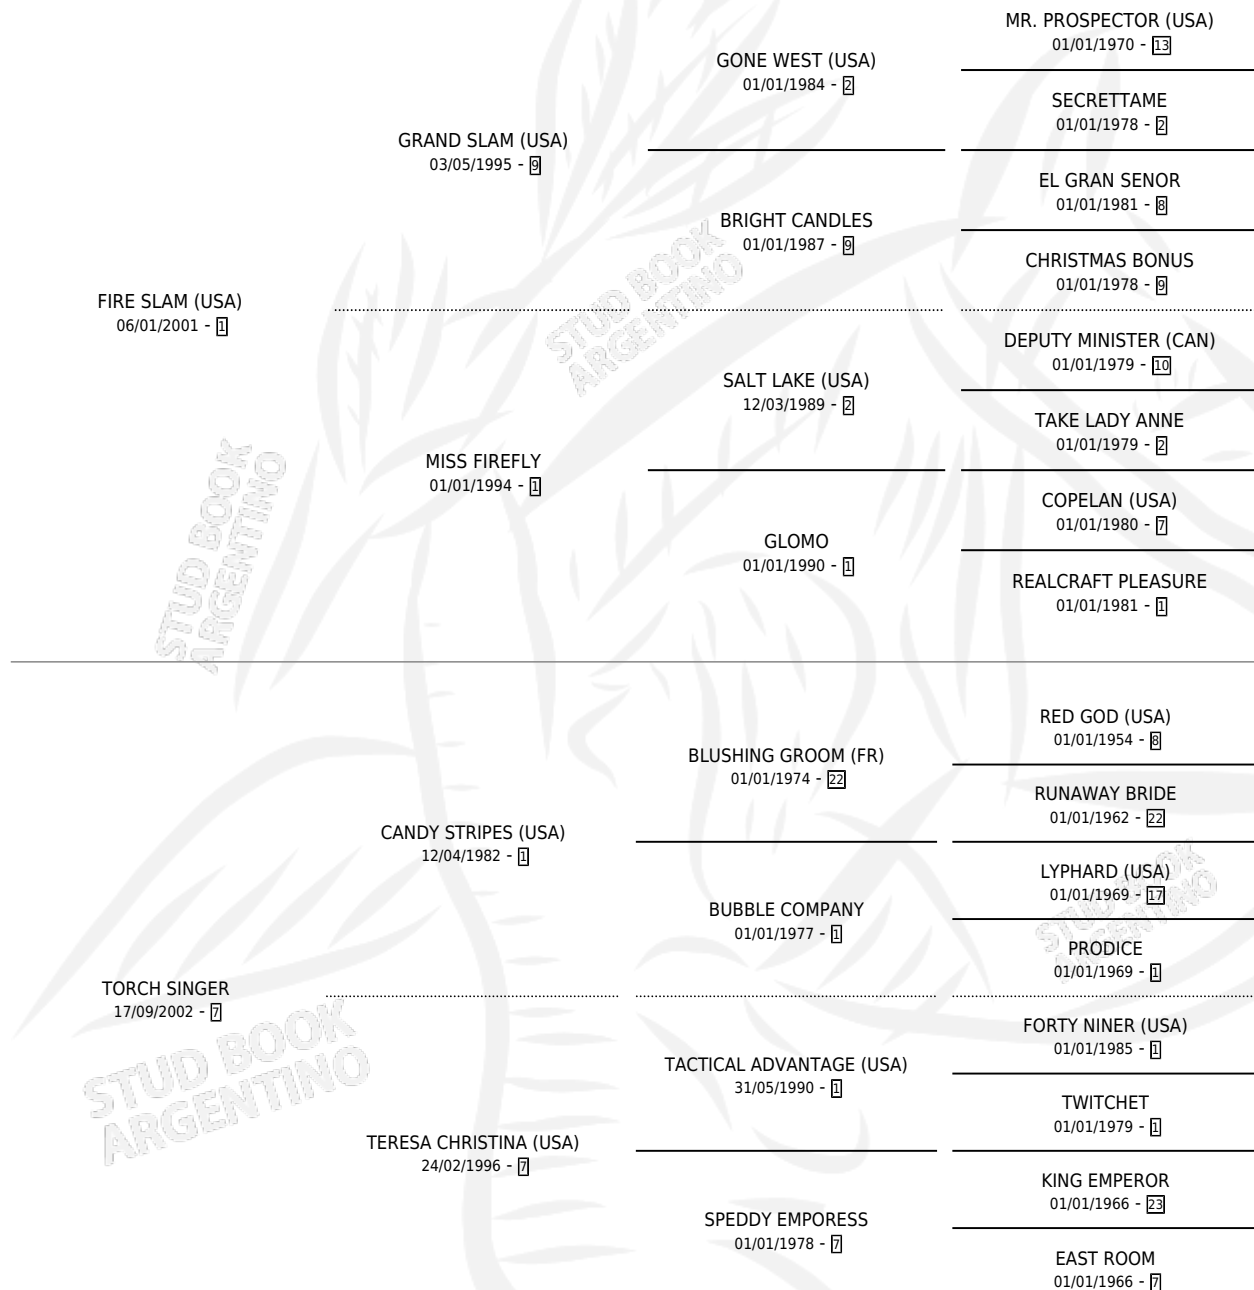

TORCH STRIPES

por **FIRE SLAM (USA)** y **TORCH SINGER** por **CANDY STRIPES (USA)**

Argentina · Hembra · Zaino · SP · 15/07/2009
Familia 7 · Volumen 40

ESTADO

TIPIFICACIÓN SANGUÍNEA	X
TIPIFICACIÓN POR ADN	✓
PASAPORTE	✓
IDENTIFICACIÓN POR MICROCHIP	✓
REPRODUCTOR	X

Lugar de nacimiento: Cumeneyen
Criador: Cumeneyen

PEDIGREE