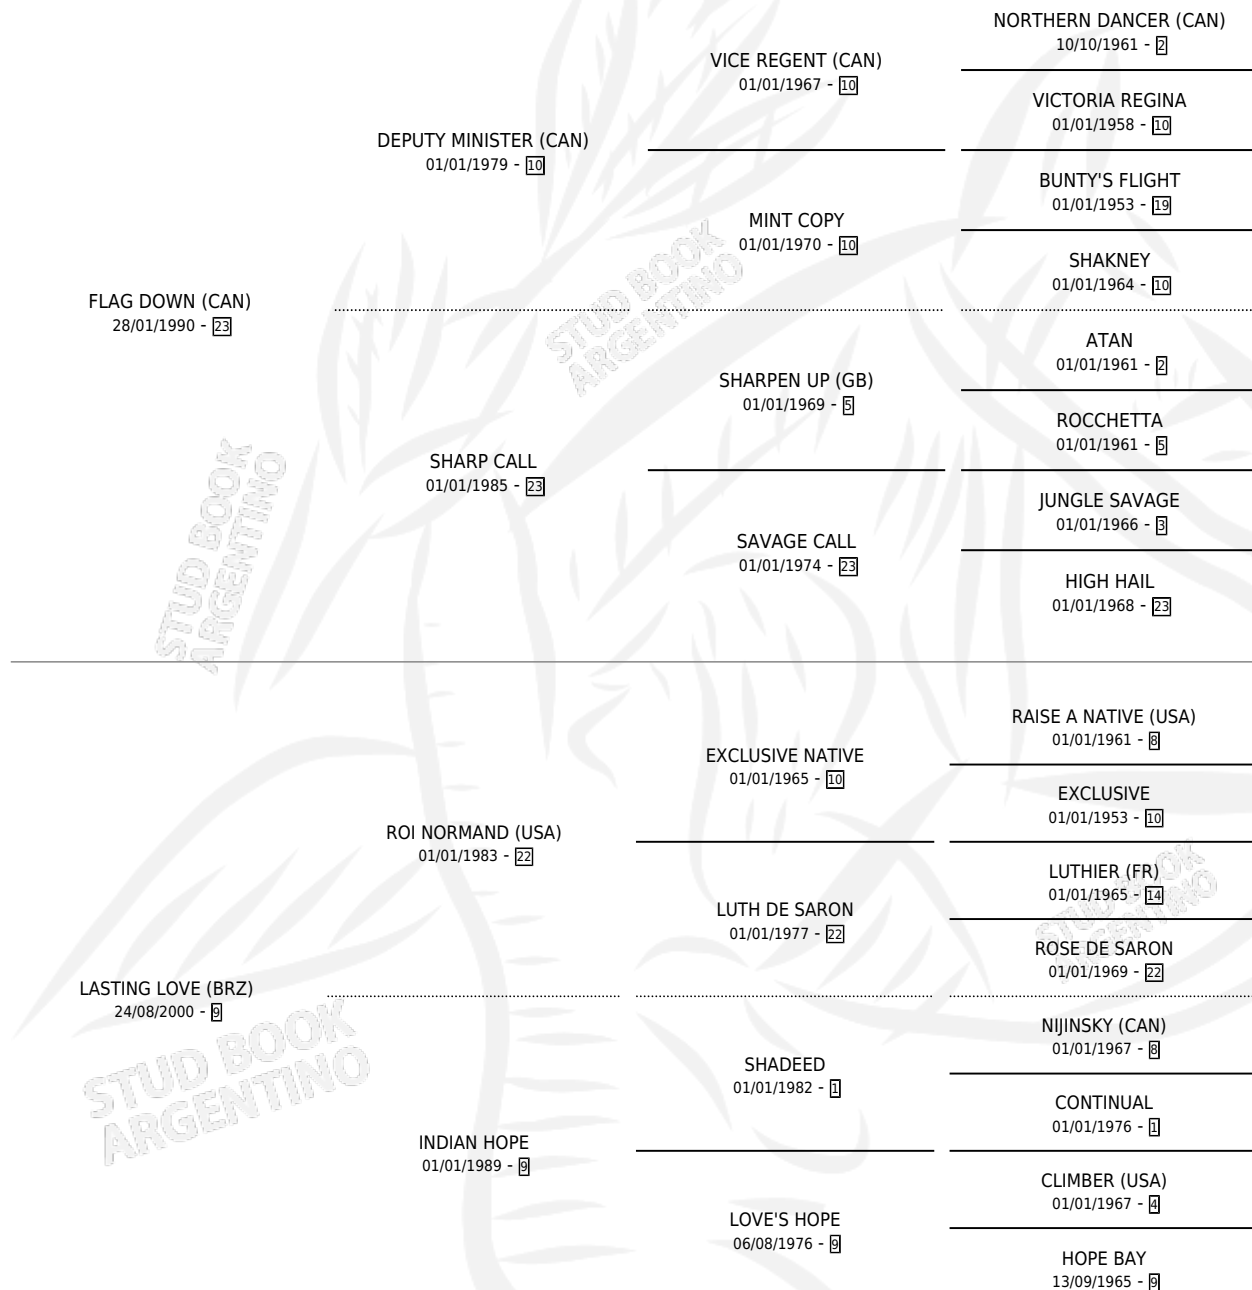

BELOVED FLAG

por **FLAG DOWN (CAN)** y **LASTING LOVE (BRZ)** por **ROI NORMAND (USA)**

Argentina · Hembra · Zaino · SP · 16/08/2009
Familia 9-g · Volumen 40

ESTADO

TIPIFICACIÓN SANGUÍNEA	X
TIPIFICACIÓN POR ADN	✓
PASAPORTE	✓
IDENTIFICACIÓN POR MICROCHIP	✓
REPRODUCTOR	✓

Lugar de nacimiento: La Madrugada
Criador: La Madrugada

~

HIJOS

	MACHOS	HEMBRAS
2 NACIERON	1	1
SIN ACTUACIONES		

PEDIGREE

S

mientos 2 / Efectividad 66.67%

PADRILLO	PRODUCTO	CRIADOR	1ER SERVICIO	ÚLTIMO SERVICIO
DOMINGUERO PRO	LUCKY FLAG (H A, 31/10/2018)	GOLDBERG DANIEL HUGO	11/11/2017	13/11/2017
DOMINGUERO PRO	FRIPP (M Z, 13/12/2016)	GOLDBERG DANIEL HUGO	27/11/2015	29/11/2015
DOMINGUERO PRO			19/10/2014	21/10/2014