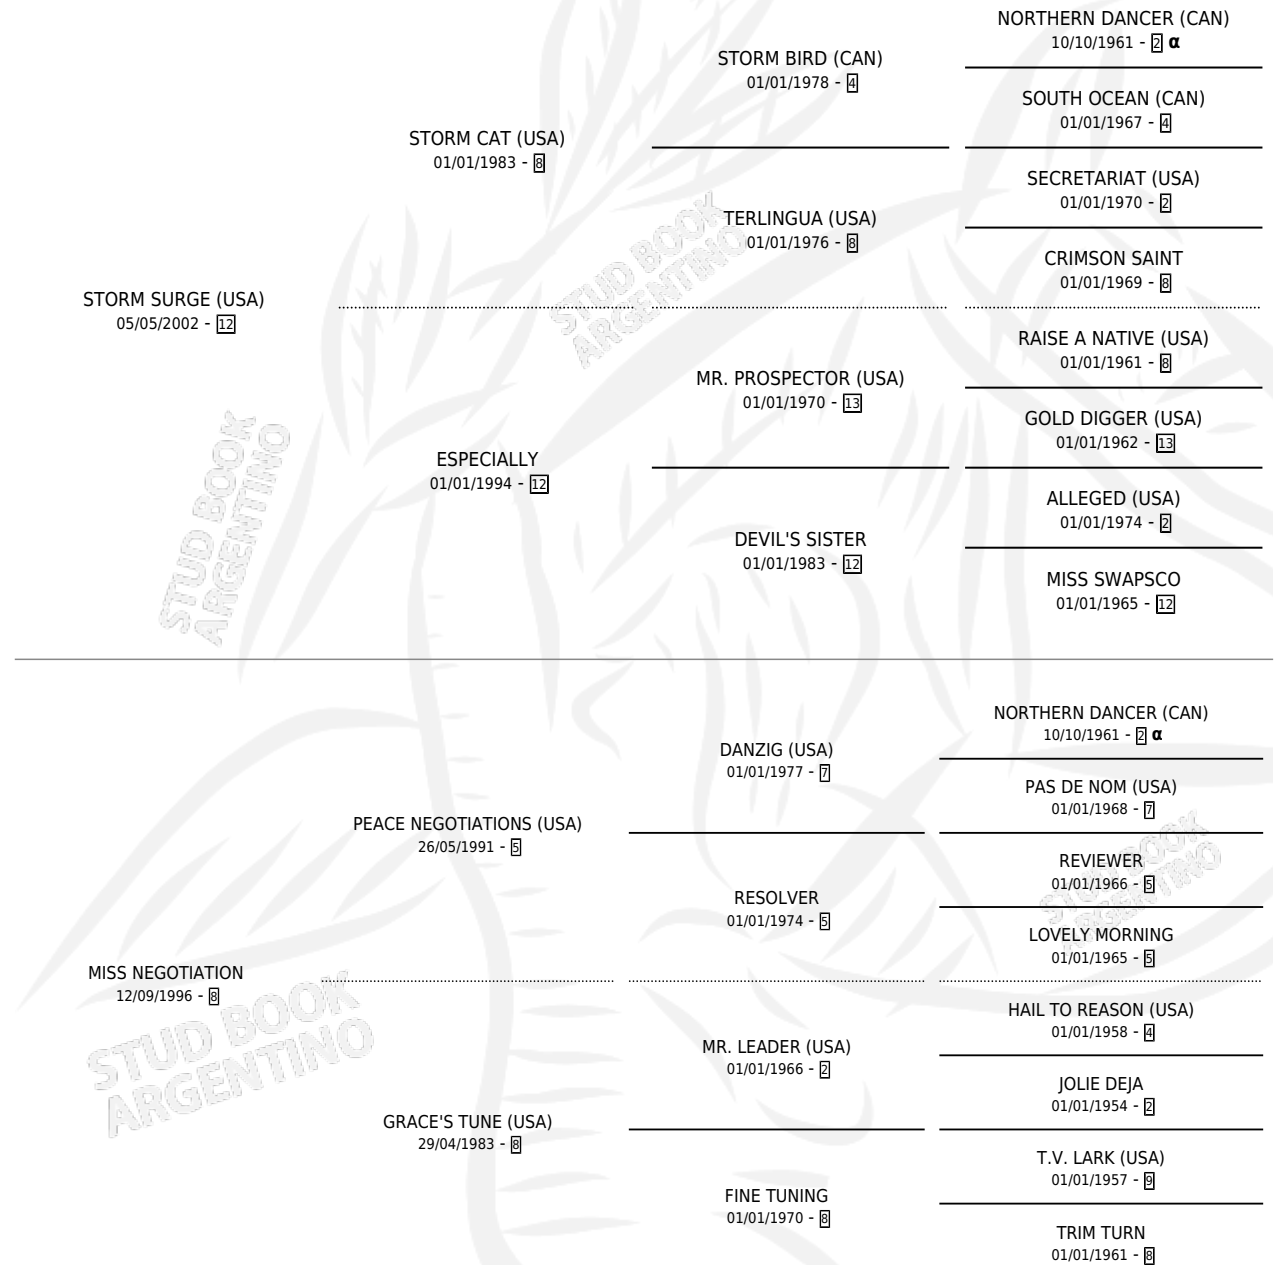

Lugar de nacimiento: Lomas Altas
Criador: Lomas Altas

~

HIJOS

	MACHOS	HEMBRAS
1 NACIERON	0	1
SIN ACTUACIONES		

PEDIGREE

INBREEDING : α

CAMPAÑA

Solo carreras oficiales de Argentina