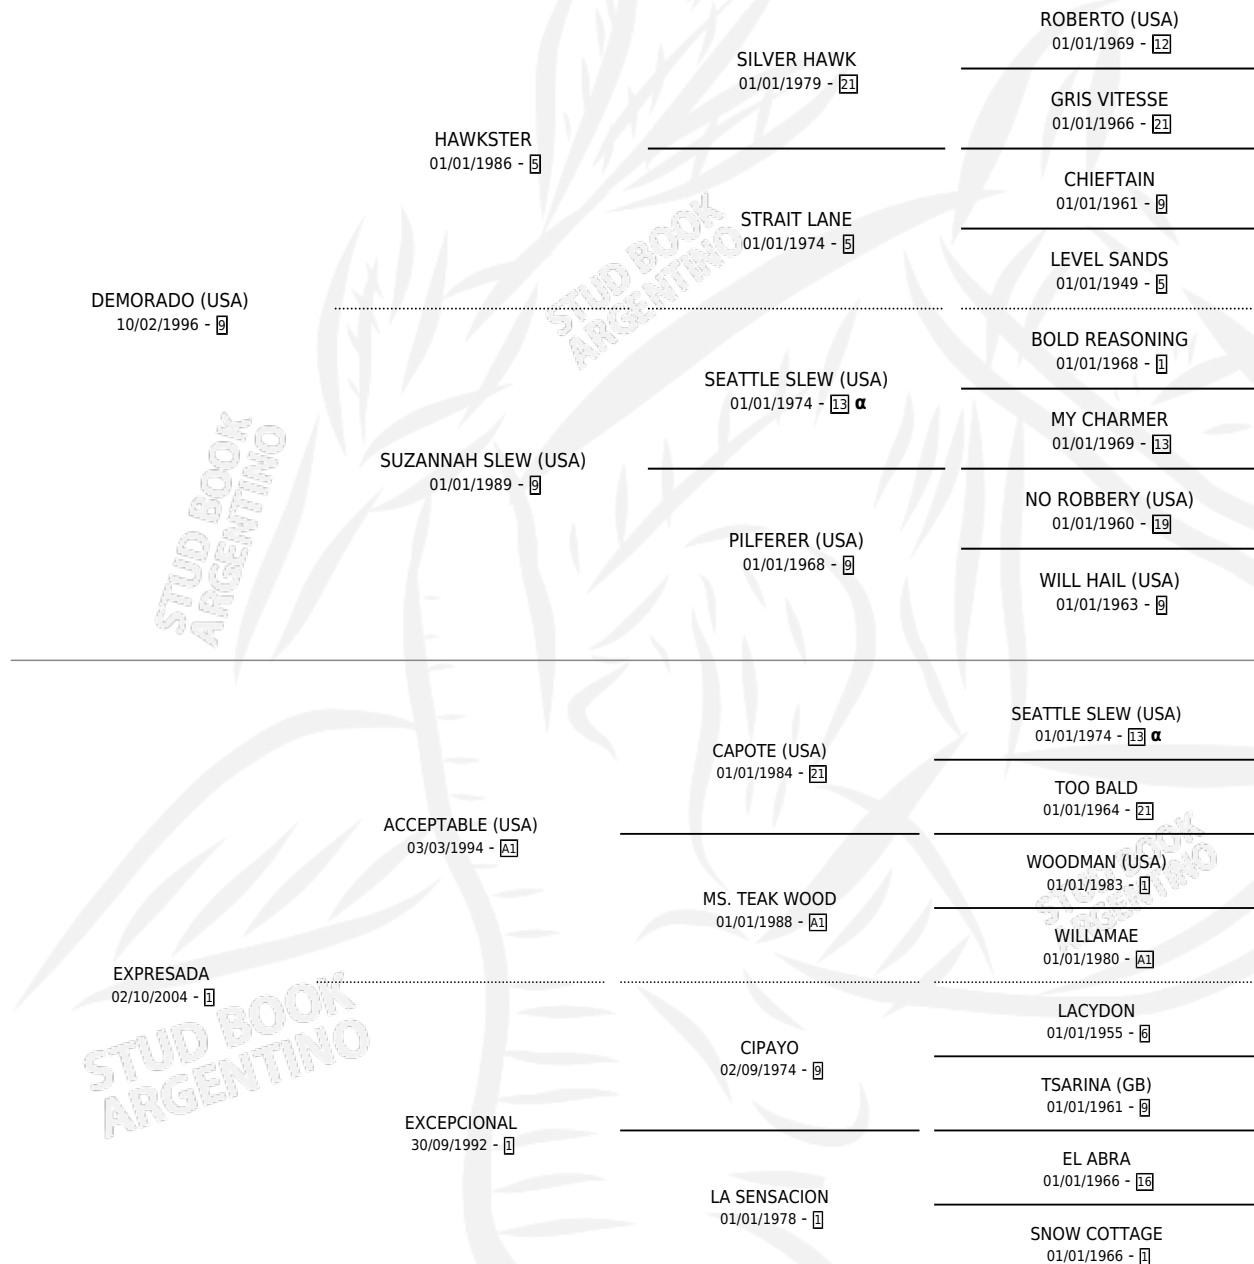

ESCOLASA

por **DEMORADO (USA)** y **EXPRESADA** por **ACCEPTABLE (USA)**

Argentina · Hembra · Zaino · SP · 10/09/2009
Familia 1-e · Volumen 40

ESTADO

TIPIFICACIÓN SANGUÍNEA	X
TIPIFICACIÓN POR ADN	✓
PASAPORTE	✓
IDENTIFICACIÓN POR MICROCHIP	X
REPRODUCTOR	✓

Lugar de nacimiento: El Doguito

Criador: El Doguito

PEDIGREE

INBREEDING : α

CAMPAÑA

Solo carreras oficiales de Argentina

POR EDAD

EDAD	CC	1°	2°	3°	4°	5°	NP	CLC	CLG	CLCG1	CLGG1	IMPORTE	GANANCIA / CC
2 AÑOS	3	0	0	0	0	0	3	0	0	0	0	\$7,890	\$2,630
3 AÑOS	1	0	0	0	0	0	1	0	0	0	0	\$0	\$0
4 AÑOS	1	0	0	0	0	0	1	0	0	0	0	\$0	\$0
TOTALES	5	0	0	0	0	0	5	0	0	0	0	\$7,890	\$1,578
%		0.0%	0.0%	0.0%	0.0%	0.0%	100%	0.0%	0.0%	0.0%	0.0%		

No placés en San Isidro y La Plata en 5 carreras disputadas.

POR DISTANCIA

HIPODROMO	CC	1°	2°	3°	4°	5°	NP	CLC	CLG	CLCG1	CLGG1	IMPORTE
LA PLATA	1	0	0	0	0	0	1	0	0	0	0	\$0
1100 MTS	1	0	0	0	0	0	1	0	0	0	0	\$0
SAN ISIDRO	4	0	0	0	0	0	4	0	0	0	0	\$7,890
1100 MTS	2	0	0	0	0	0	2	0	0	0	0	\$1,450
1200 MTS	1	0	0	0	0	0	1	0	0	0	0	\$3,080
1400 MTS	1	0	0	0	0	0	1	0	0	0	0	\$3,360