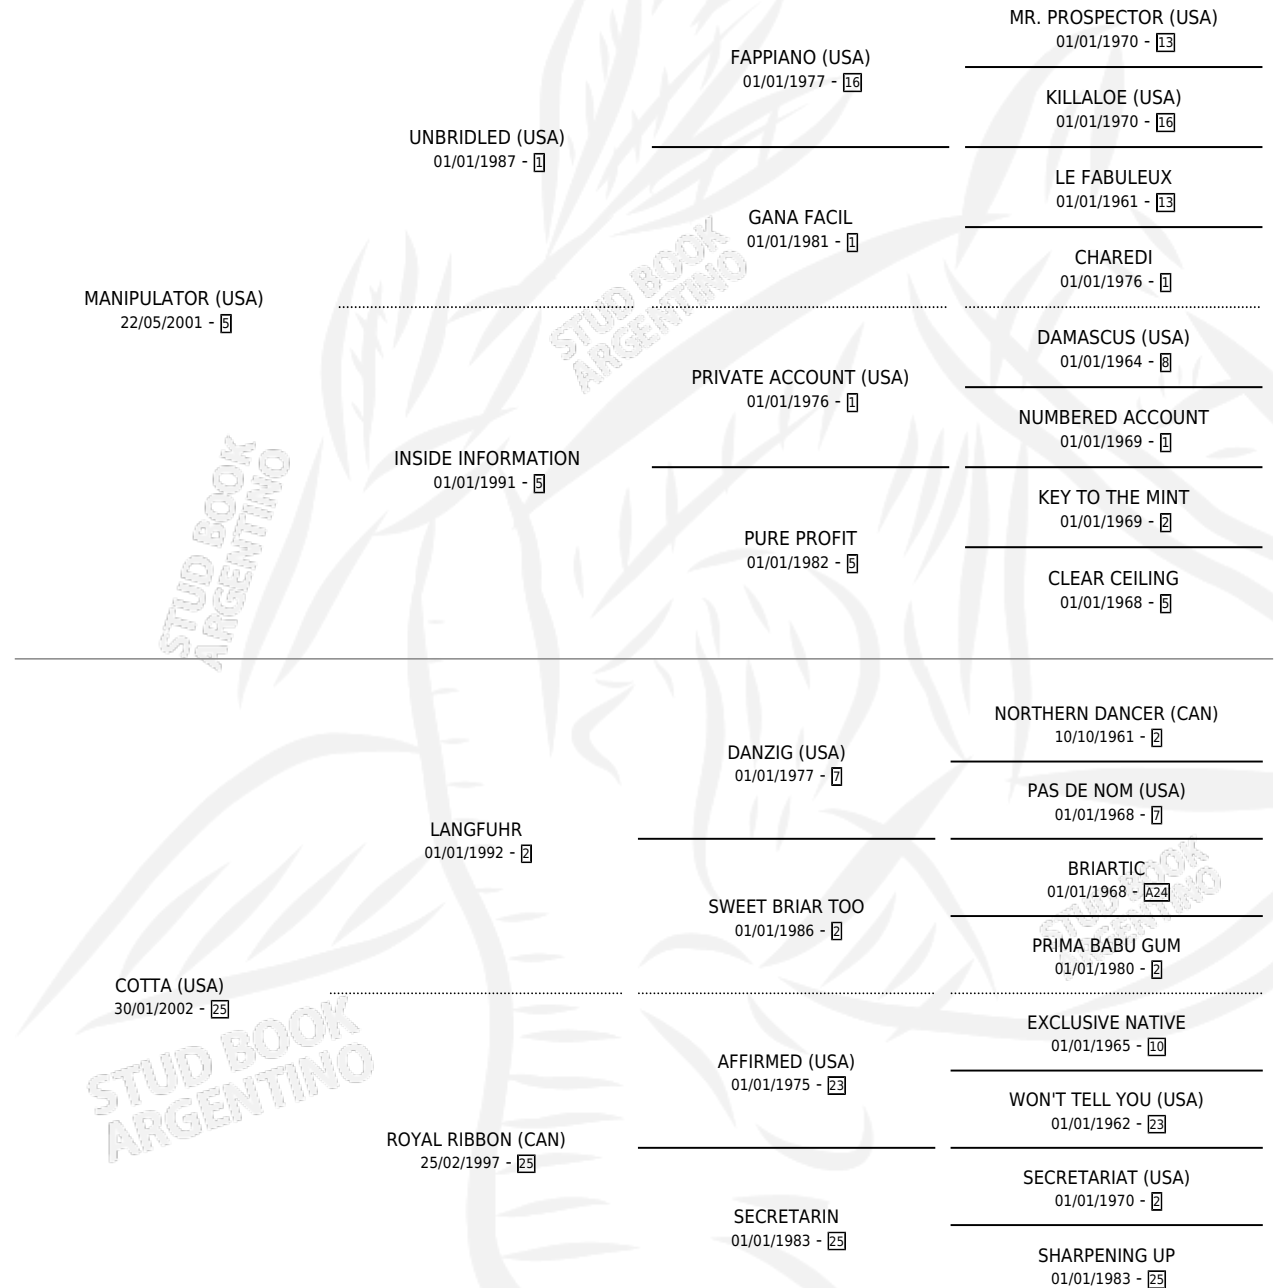

# CAFE EL GRECO

por **MANIPULATOR (USA)** y **COTTA (USA)** por **LANGFUHR**

Argentina · Macho · Zaino Colorado · SP · 12/09/2009  
Familia 25 · Volumen 40

## ESTADO

TIPIFICACIÓN SANGUÍNEA	X
TIPIFICACIÓN POR ADN	✓
PASAPORTE	✓
IDENTIFICACIÓN POR MICROCHIP	✓
REPRODUCTOR	X

**Lugar de nacimiento:** Don Arcangel

**Criador:** Don Arcangel

## PEDIGREE

**EXPORTACIÓN / IMPORTACIÓN**

FECHA	MOVIMIENTO	PAÍS
23/01/2014	EXPORTADO	URUGUAY

~

**CAMPAÑA**

Solo carreras oficiales de Argentina