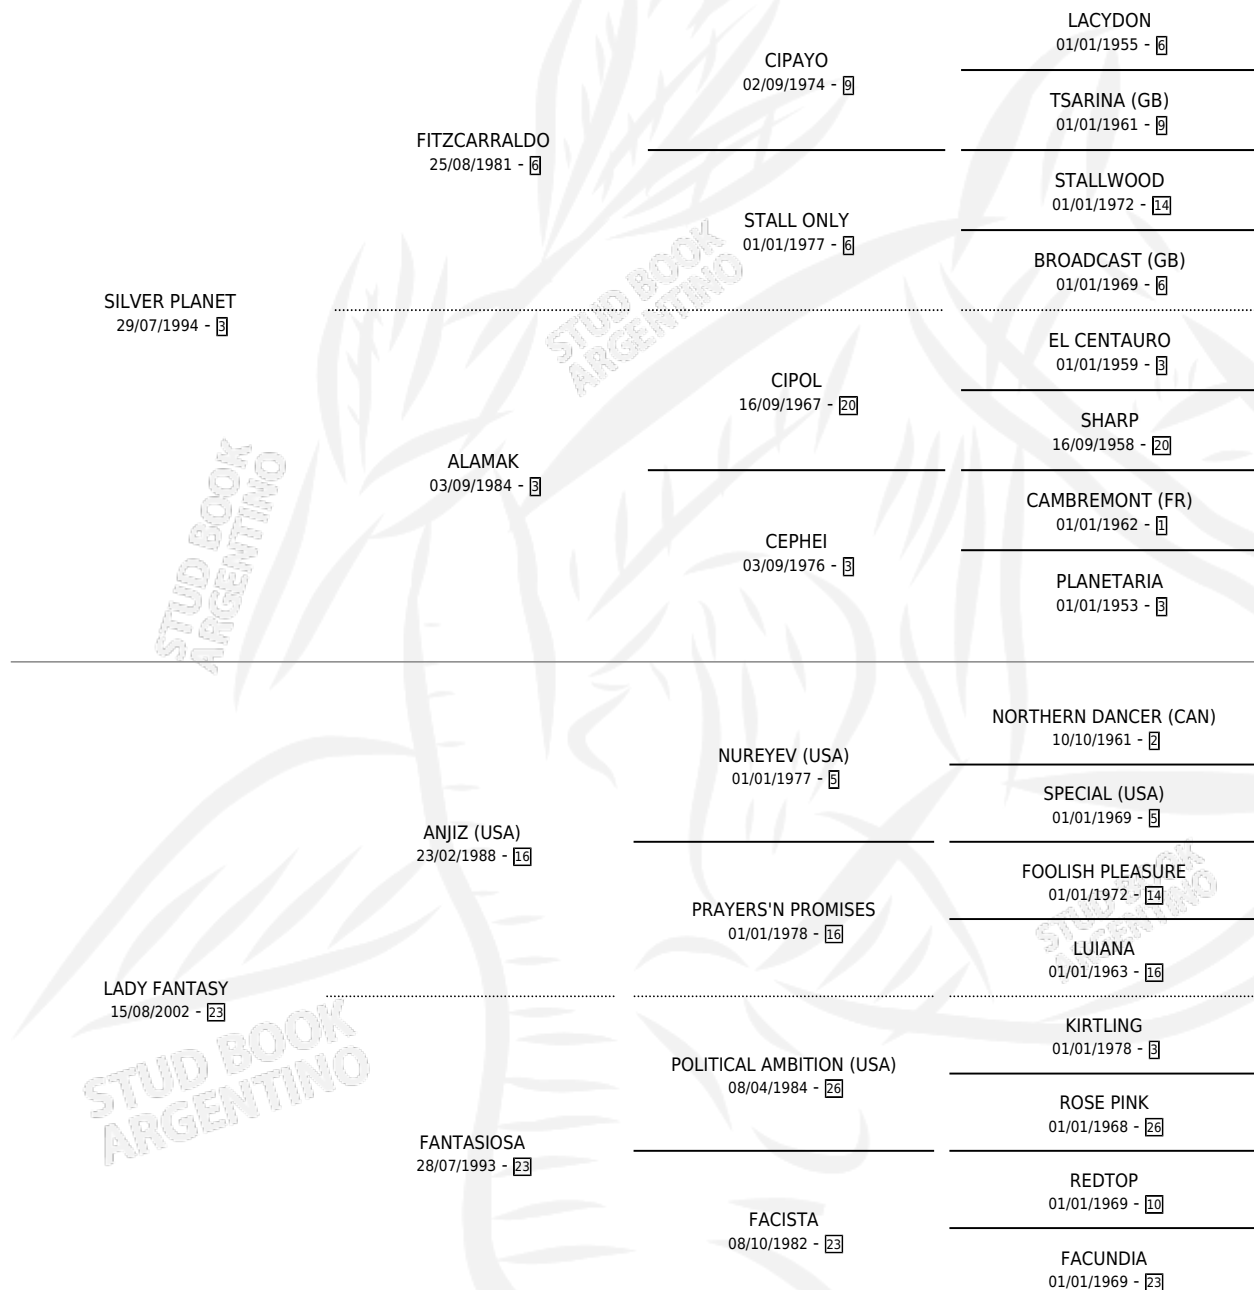

QUEJUMBROSO

por SILVER PLANET y LADY FANTASY por ANJIZ (USA)

Argentina · Macho · Alazan · SP · 27/08/2009
Familia 23-a · Volumen 40

ESTADO

TIPIFICACIÓN SANGUÍNEA	X
TIPIFICACIÓN POR ADN	✓
PASAPORTE	✓
IDENTIFICACIÓN POR MICROCHIP	✓
REPRODUCTOR	X

Lugar de nacimiento: Campo particular

Criador: Sin dato

PEDIGREE