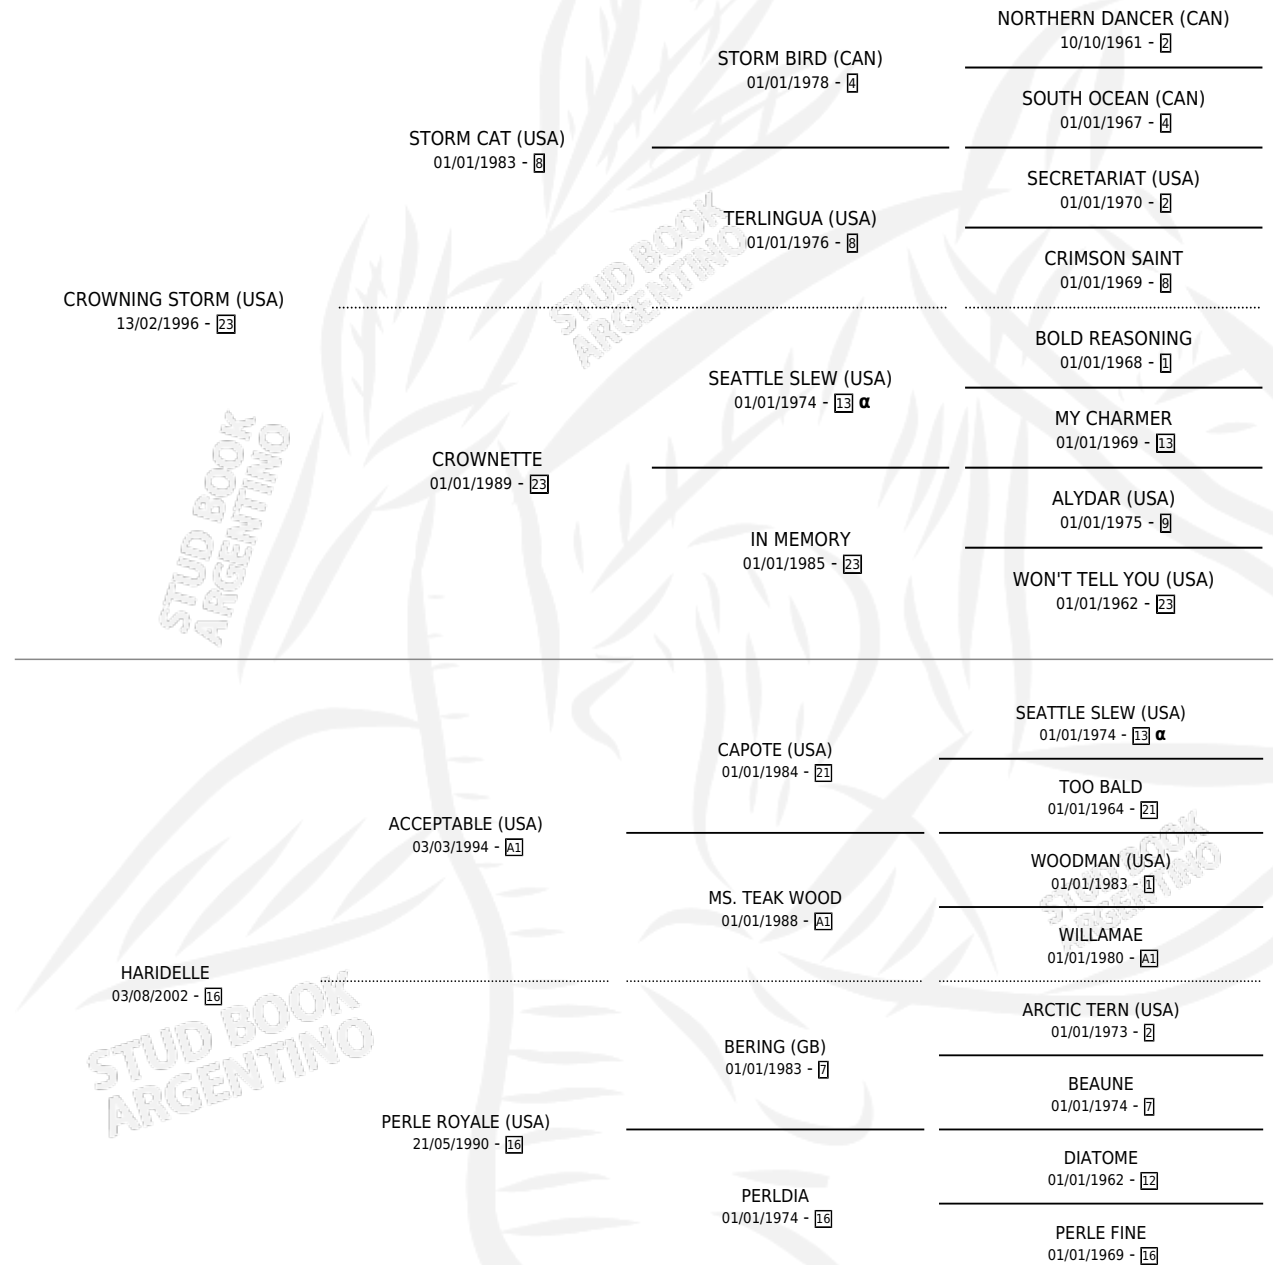

MAGRIÑO

por **CROWNING STORM (USA)** y **HARIDELLE** por **ACCEPTABLE (USA)**

Argentina · Macho · Zaino · SP · 18/07/2009
Familia 16-b · Volumen 40

ESTADO

TIPIFICACIÓN SANGUÍNEA	X
TIPIFICACIÓN POR ADN	✓
PASAPORTE	✓
IDENTIFICACIÓN POR MICROCHIP	✓
REPRODUCTOR	X

Lugar de nacimiento: San Ignacio De Loyola
Criador: Lema Roberto

PEDIGREE

INBREEDING : **α**

CAMPAÑA

Solo carreras oficiales de Argentina

POR EDAD

EDAD	CC	1°	2°	3°	4°	5°	NP	CLC	CLG	CLCG1	CLGG1	IMPORTE	GANANCIA / CC
3 AÑOS	4	0	0	1	0	0	3	0	0	0	0	\$8,000	\$2,000
4 AÑOS	6	1	0	0	1	0	4	0	0	0	0	\$31,680	\$5,280
TOTALES	10	1	0	1	1	0	7	0	0	0	0	\$39,680	\$3,968
%		10.0%	0.0%	10.0%	10.0%	0.0%	70.0%	0.0%	0.0%	0.0%	0.0%		

Ganador en Palermo - \$39,680, a los 4 años.

POR DISTANCIA

HIPODROMO	CC	1°	2°	3°	4°	5°	NP	CLC	CLG	CLCG1	CLGG1	IMPORTE
PALERMO	10	1	0	1	1	0	7	0	0	0	0	\$39,680
1400 MTS	5	0	0	0	0	0	5	0	0	0	0	\$0
1200 MTS	4	1	0	1	1	0	1	0	0	0	0	\$39,680
1000 MTS	1	0	0	0	0	0	1	0	0	0	0	\$0