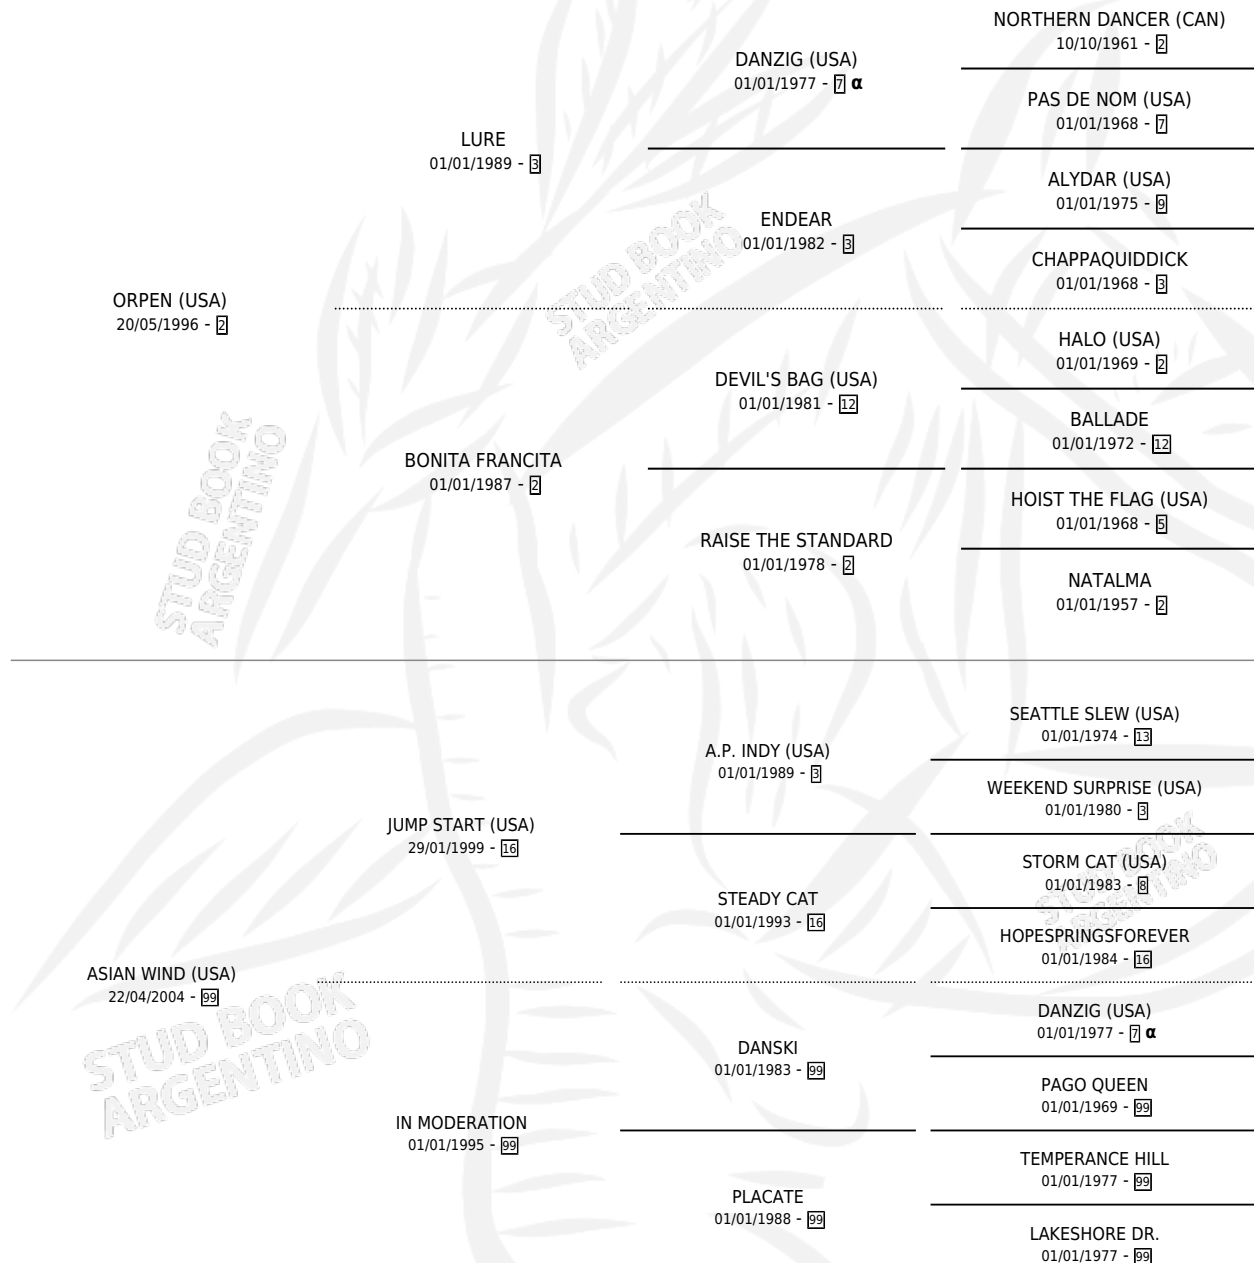

TANGO WIND

por **ORPEN (USA)** y **ASIAN WIND (USA)** por **JUMP START (USA)**

Argentina · Macho · Zaino · SP · 27/08/2009
Familia 99 · Volumen 40

ESTADO

TIPIFICACIÓN SANGUÍNEA	X
TIPIFICACIÓN POR ADN	✓
PASAPORTE	✓
IDENTIFICACIÓN POR MICROCHIP	✓
REPRODUCTOR	X

Lugar de nacimiento: San Lorenzo De Areco
Criador: San Lorenzo De Areco

PEDIGREE

INBREEDING : α

CAMPAÑA

Solo carreras oficiales de Argentina

POR EDAD

EDAD	CC	1°	2°	3°	4°	5°	NP	CLC	CLG	CLCG1	CLGG1	IMPORTE	GANANCIA / CC
5 AÑOS	13	5	3	0	1	2	2	1	0	0	0	\$230,625	\$17,740
6 AÑOS	1	1	0	0	0	0	0	0	0	0	0	\$38,000	\$38,000
TOTALES	14	6	3	0	1	2	2	1	0	0	0	\$268,625	\$19,188
%		42.9%	21.4%	0.0%	7.1%	14.3%	14.3%	7.1%	0.0%	0.0%	0.0%		