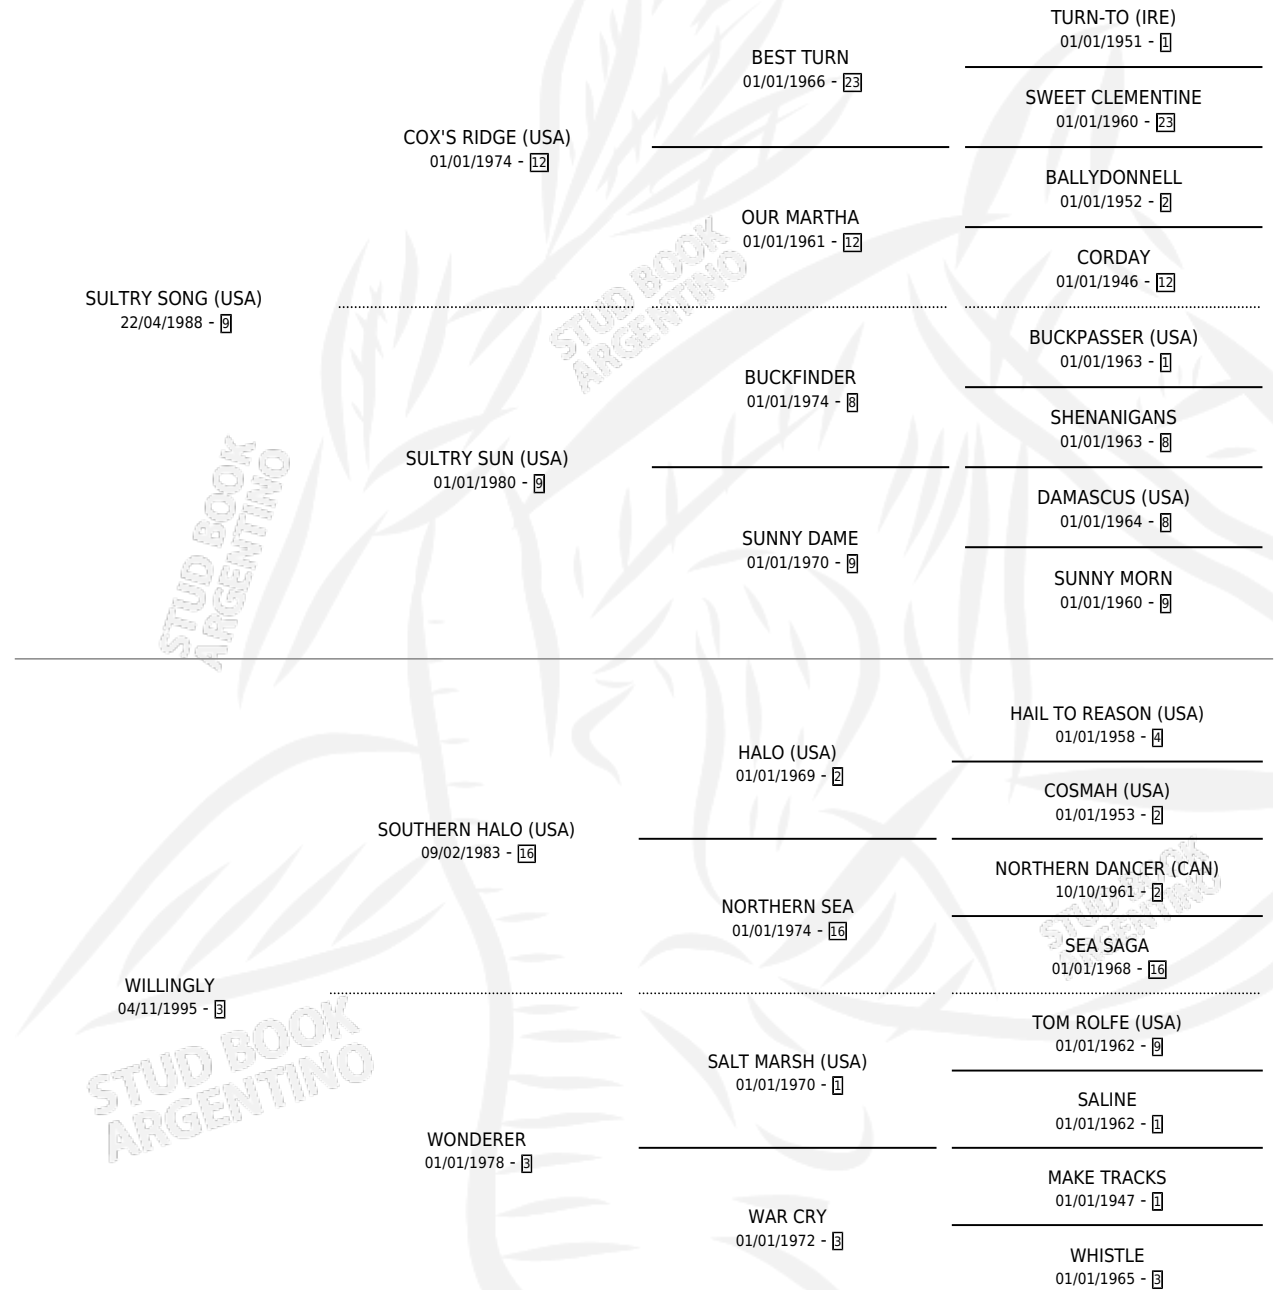

STOP THE BEAT

por **SULTRY SONG (USA)** y **WILLINGLY** por **SOUTHERN HALO (USA)**

Argentina · Hembra · Zaino · SP · 08/08/2009
Familia 3-e · Volumen 40

ESTADO

TIPIFICACIÓN SANGUÍNEA	X
TIPIFICACIÓN POR ADN	✓
PASAPORTE	✓
IDENTIFICACIÓN POR MICROCHIP	✓
REPRODUCTOR	X

Lugar de nacimiento: San Lorenzo De Areco
Criador: Sin dato

PEDIGREE

CAMPAÑA

Solo carreras oficiales de Argentina

POR EDAD

EDAD	CC	1°	2°	3°	4°	5°	NP	CLC	CLG	CLCG1	CLGG1	IMPORTE	GANANCIA / CC
3 AÑOS	1	0	0	0	0	0	1	0	0	0	0	\$0	\$0
4 AÑOS	1	0	0	0	0	0	1	0	0	0	0	\$0	\$0
TOTALES	2	0	0	0	0	0	2	0	0	0	0	\$0	\$0
%		0.0%	0.0%	0.0%	0.0%	0.0%	100%	0.0%	0.0%	0.0%	0.0%		