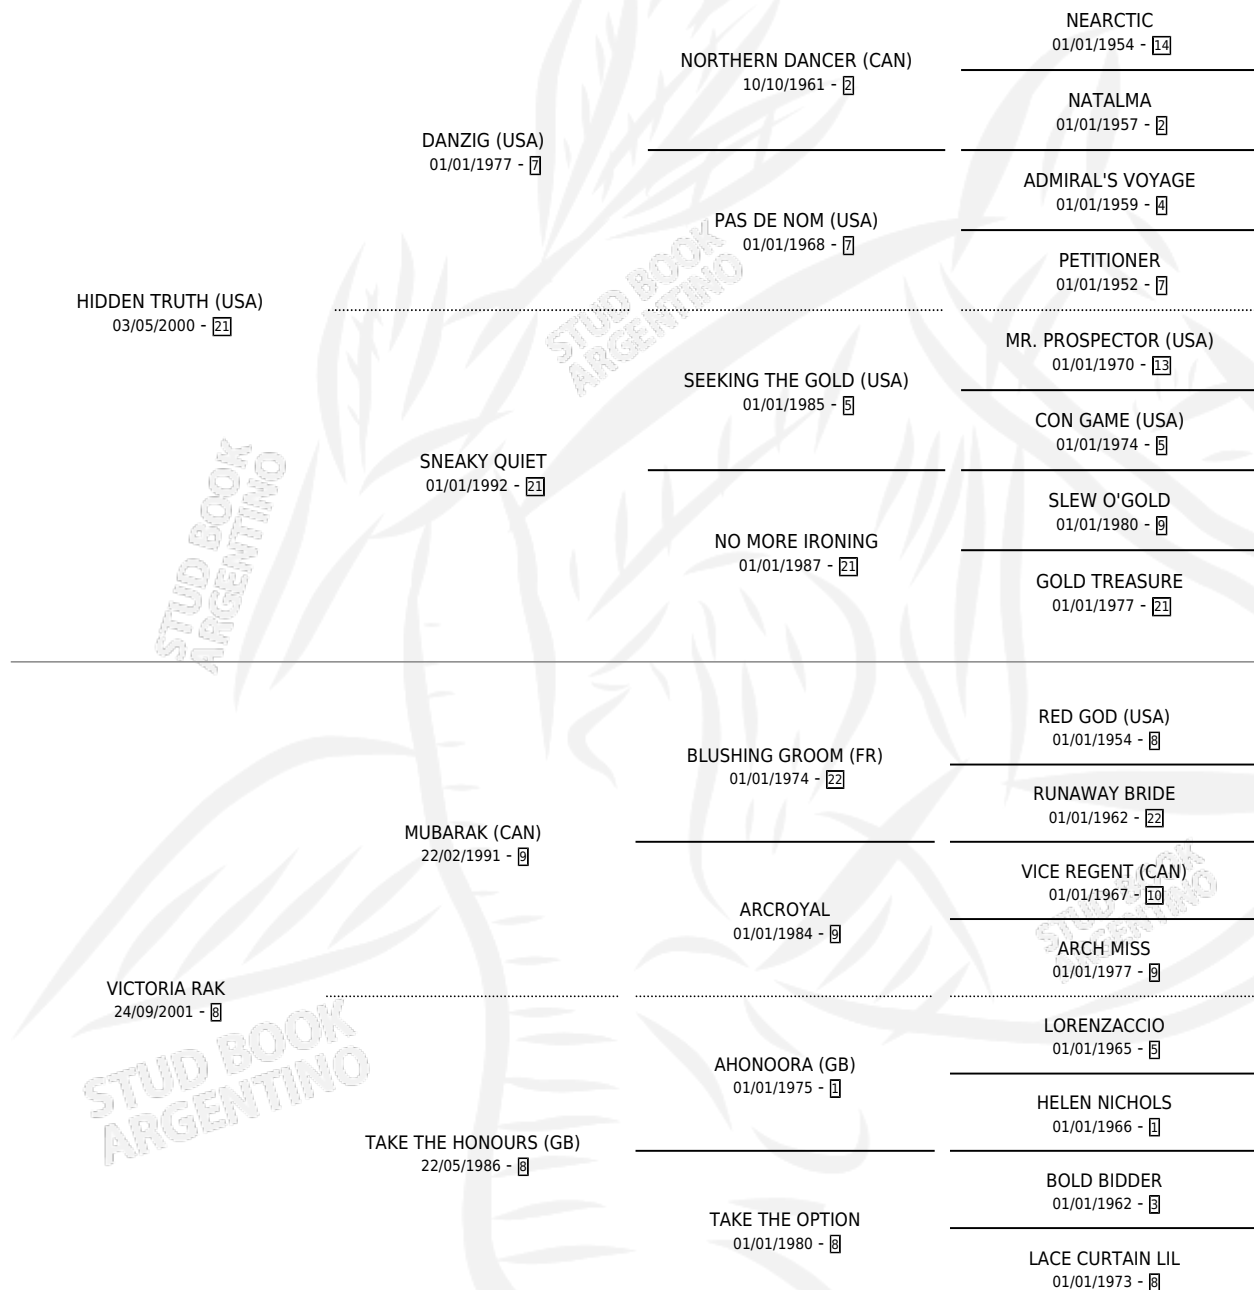

VICARIO DAN

por **HIDDEN TRUTH (USA)** y **VICTORIA RAK** por **MUBARAK (CAN)**

Argentina · Macho · Alazan · SP · 04/09/2009
Familia 8-c · Volumen 40

ESTADO

TIPIFICACIÓN SANGUÍNEA	X
TIPIFICACIÓN POR ADN	✓
PASAPORTE	✓
IDENTIFICACIÓN POR MICROCHIP	✓
REPRODUCTOR	X

Lugar de nacimiento: Caryjuan
Criador: Caryjuan

PEDIGREE

CAMPAÑA

Solo carreras oficiales de Argentina

POR EDAD

EDAD	CC	1°	2°	3°	4°	5°	NP	CLC	CLG	CLCG1	CLGG1	IMPORTE	GANANCIA / CC
3 AÑOS	1	0	0	0	1	0	0	0	0	0	0	\$4,600	\$4,600
4 AÑOS	6	2	0	0	0	1	3	0	0	0	0	\$90,200	\$15,033
5 AÑOS	3	1	0	0	0	0	2	0	0	0	0	\$0	\$0
6 AÑOS	3	0	0	1	0	0	2	0	0	0	0	\$7,400	\$2,467
TOTALES	13	3	0	1	1	1	7	0	0	0	0	\$102,200	\$7,862
%		23.1%	0.0%	7.7%	7.7%	7.7%	53.8%	0.0%	0.0%	0.0%	0.0%		

Ganador de 3 carreras en San Isidro, Palermo y Santa Fe - \$102,200, a los 4 y 5 años.

POR DISTANCIA

HIPODROMO	CC	1°	2°	3°	4°	5°	NP	CLC	CLG	CLCG1	CLGG1	IMPORTE
PALERMO	7	1	0	1	1	0	4	0	0	0	0	\$66,000
1200 MTS	4	1	0	1	0	0	2	0	0	0	0	\$61,400
1000 MTS	1	0	0	0	0	0	1	0	0	0	0	\$0
1400 MTS	2	0	0	0	1	0	1	0	0	0	0	\$4,600
LA PLATA	1	0	0	0	0	0	1	0	0	0	0	\$0
1100 MTS	1	0	0	0	0	0	1	0	0	0	0	\$0
SANTA FE	1	1	0	0	0	0	0	0	0	0	0	\$0
1100 MTS	1	1	0	0	0	0	0	0	0	0	0	\$0
SAN ISIDRO	4	1	0	0	0	1	2	0	0	0	0	\$36,200
1200 MTS	3	1	0	0	0	1	1	0	0	0	0	\$36,200
1400 MTS	1	0	0	0	0	0	1	0	0	0	0	\$0