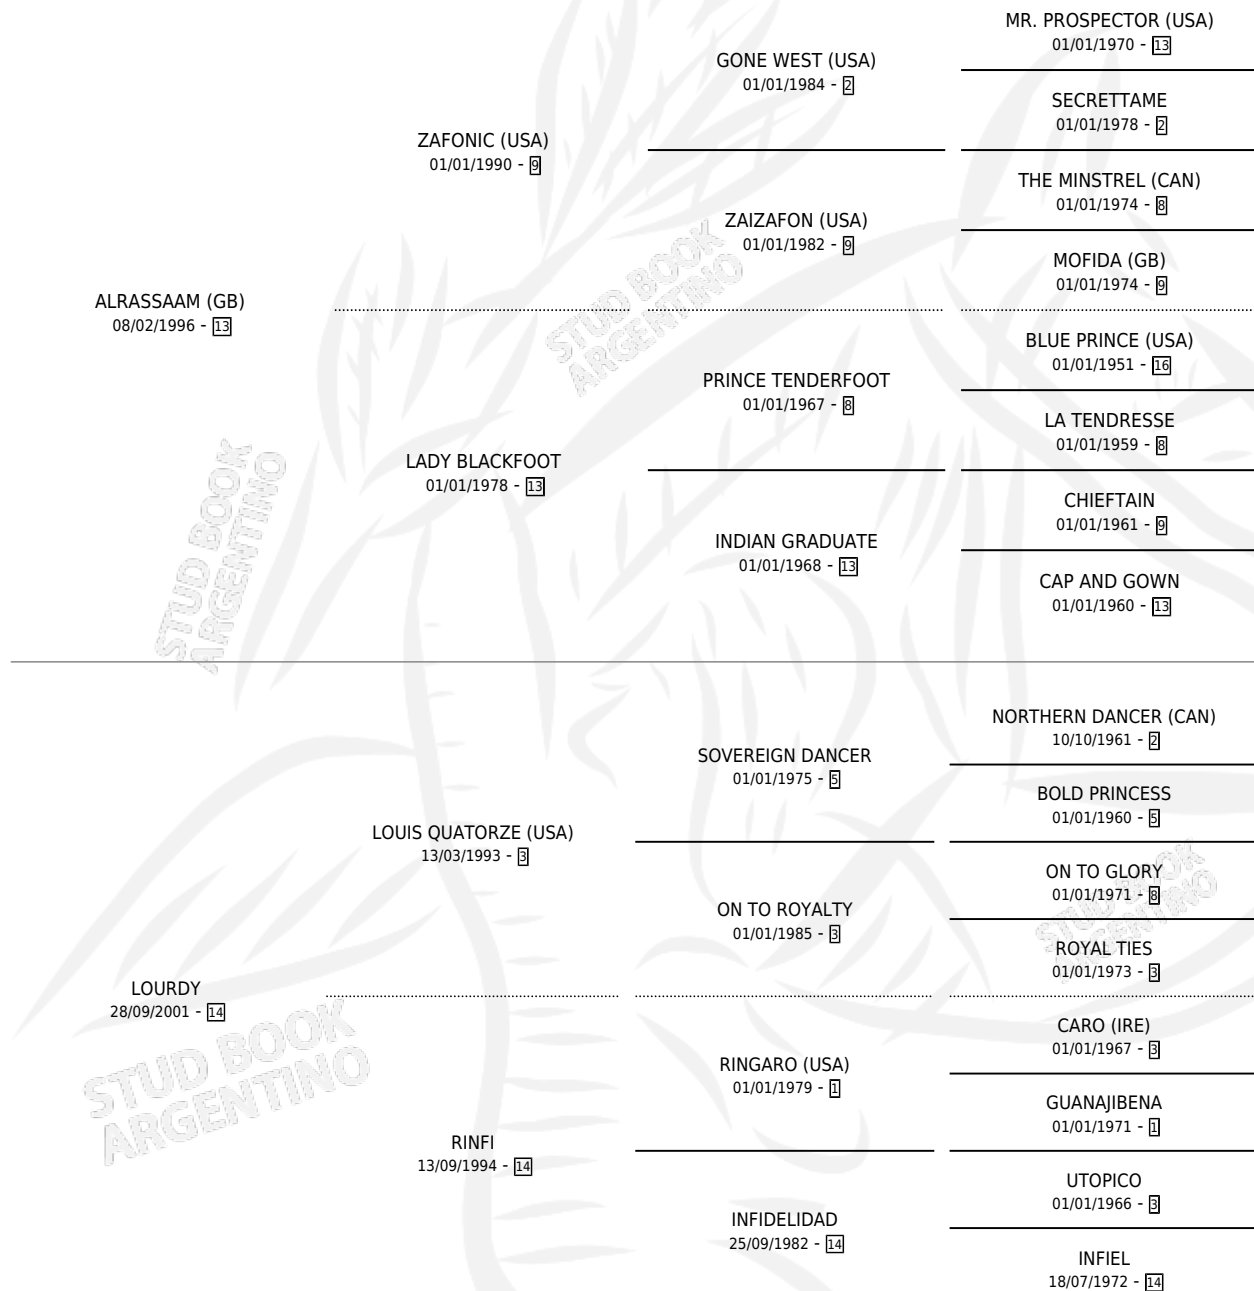

LUMINOSA SAM

por **ALASSAAM (GB)** y **LOURDY** por **LOUIS QUATORZE (USA)**

Argentina · Hembra · Zaino Colorado · SP · 03/09/2009
Familia 14 · Volumen 40

ESTADO

TIPIFICACIÓN SANGUÍNEA	X
TIPIFICACIÓN POR ADN	✓
PASAPORTE	✓
IDENTIFICACIÓN POR MICROCHIP	✓
REPRODUCTOR	X

Lugar de nacimiento: Caryjuan
Criador: Caryjuan

PEDIGREE