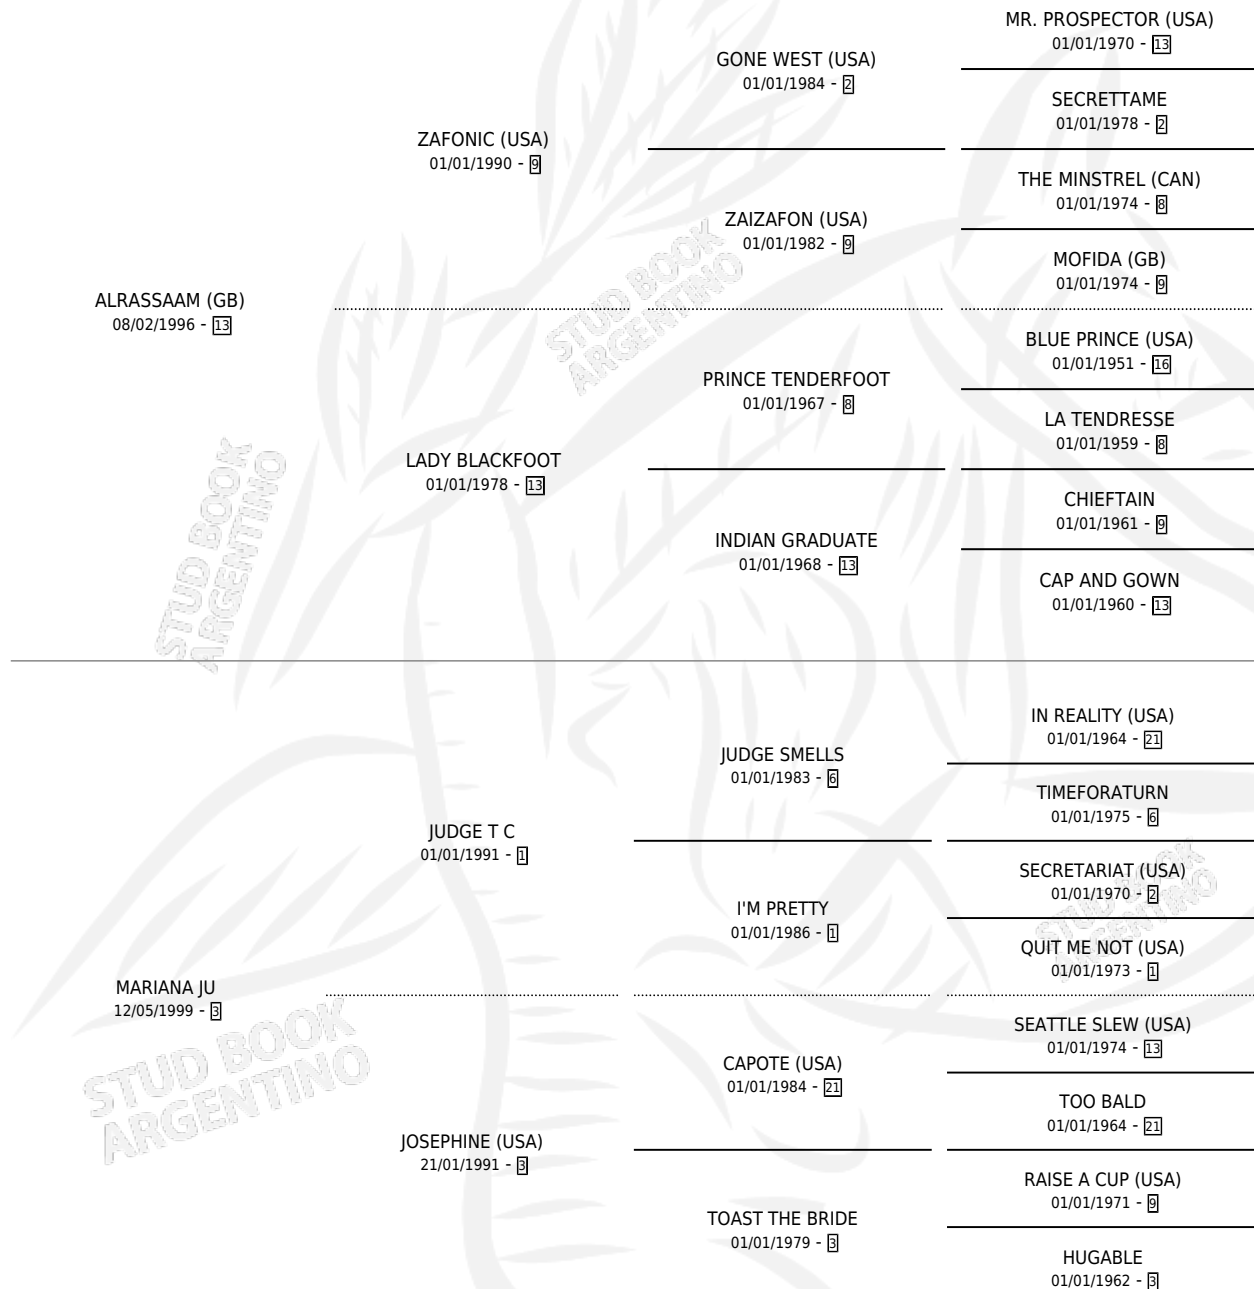

MAJU SAM

por **ALASSAAM (GB)** y **MARIANA JU** por **JUDGE T C**

Argentina · Hembra · Zaino · SP · 02/09/2009
Familia 3 · Volumen 40

ESTADO

TIPIFICACIÓN SANGUÍNEA	X
TIPIFICACIÓN POR ADN	✓
PASAPORTE	✓
IDENTIFICACIÓN POR MICROCHIP	✓
REPRODUCTOR	X

Lugar de nacimiento: Caryjuan

Criador: Caryjuan

PEDIGREE

CAMPAÑA

Solo carreras oficiales de Argentina

POR EDAD

EDAD	CC	1°	2°	3°	4°	5°	NP	CLC	CLG	CLCG1	CLGG1	IMPORTE	GANANCIA / CC
3 AÑOS	5	1	0	0	0	0	4	0	0	0	0	\$46,000	\$9,200
TOTALES	5	1	0	0	0	0	4	0	0	0	0	\$46,000	\$9,200
%		20.0%	0.0%	0.0%	0.0%	0.0%	80.0%	0.0%	0.0%	0.0%	0.0%		

Ganadora en Palermo - \$46,000, a los 3 años.

POR DISTANCIA

HIPODROMO	CC	1°	2°	3°	4°	5°	NP	CLC	CLG	CLCG1	CLGG1	IMPORTE
PALERMO	3	1	0	0	0	0	2	0	0	0	0	\$46,000
1600 MTS	2	1	0	0	0	0	1	0	0	0	0	\$46,000
1400 MTS	1	0	0	0	0	0	1	0	0	0	0	\$0
SAN ISIDRO	2	0	0	0	0	0	2	0	0	0	0	\$0
1600 MTS	1	0	0	0	0	0	1	0	0	0	0	\$0
1400 MTS	1	0	0	0	0	0	1	0	0	0	0	\$0