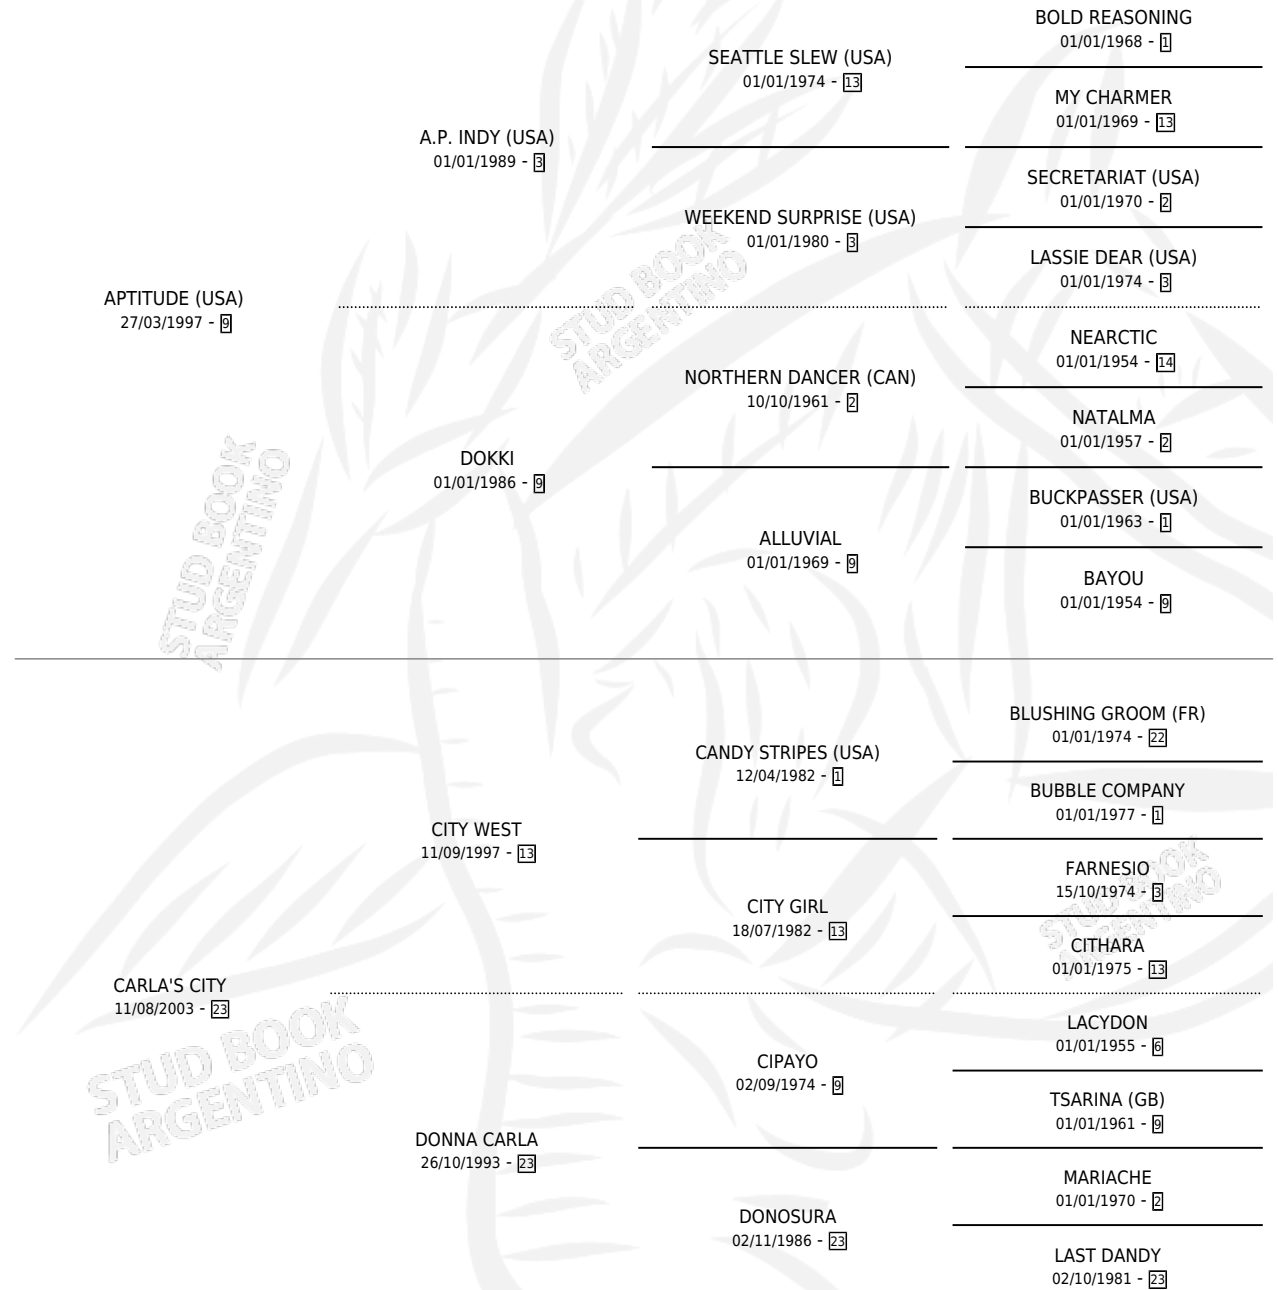

AP CARLA

por **APTITUDE (USA)** y **CARLA'S CITY** por **CITY WEST**

Argentina · Hembra · Zaino · SP · 14/08/2009
Familia 23-a · Volumen 40

ESTADO

TIPIFICACIÓN SANGUÍNEA	X
TIPIFICACIÓN POR ADN	✓
PASAPORTE	✓
IDENTIFICACIÓN POR MICROCHIP	✓
REPRODUCTOR	✓

Lugar de nacimiento: Melincue

Criador: Melincue

~

HIJOS

	MACHOS	HEMBRAS
2 NACIERON	0	2

SIN ACTUACIONES

PEDIGREE

CAMPAÑA

Solo carreras oficiales de Argentina

POR EDAD

EDAD	CC	1°	2°	3°	4°	5°	NP	CLC	CLG	CLCG1	CLGG1	IMPORTE	GANANCIA / CC
3 AÑOS	1	0	0	0	0	0	1	1	0	0	0	\$0	\$0
4 AÑOS	1	0	0	0	0	1	0	0	0	0	0	\$828	\$828
TOTALES	2	0	0	0	0	1	1	1	0	0	0	\$828	\$414
%		0.0%	0.0%	0.0%	0.0%	50.0%	50.0%	50.0%	0.0%	0.0%	0.0%		