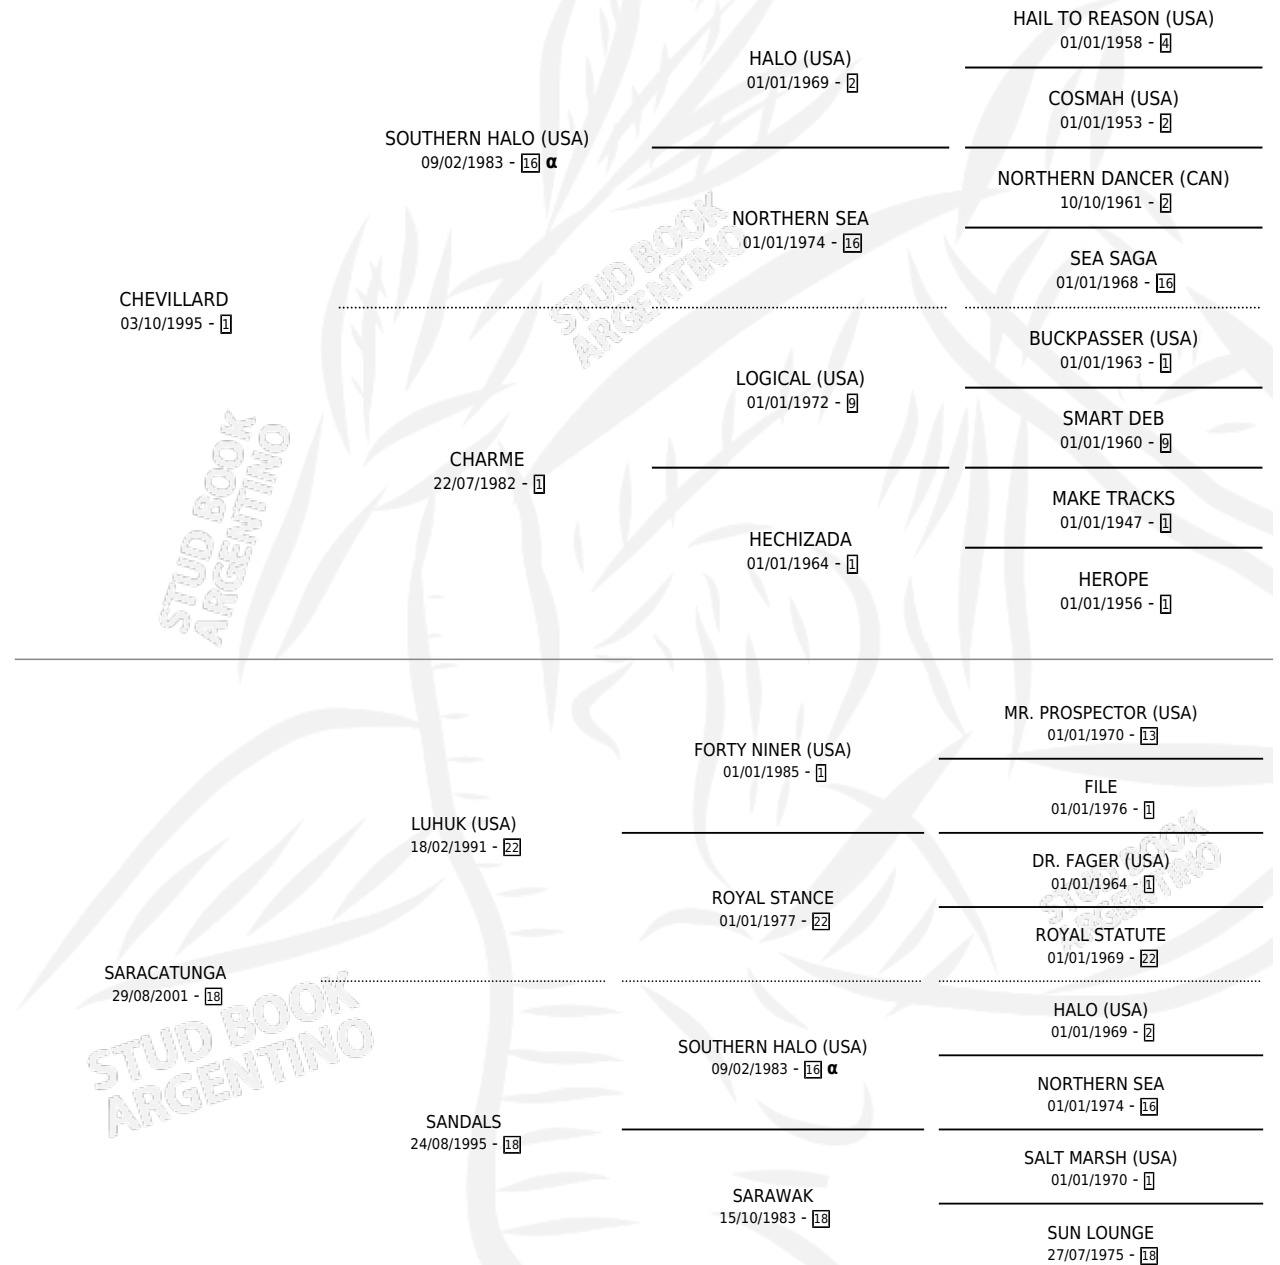

# REY DEL POP

por CHEVILLARD y SARACATUNGA por LUHUK (USA)

Argentina · Macho · Alazan · SP · 10/08/2009  
Familia 18-a · Volumen 40

## ESTADO

TIPIFICACIÓN SANGUÍNEA	X
TIPIFICACIÓN POR ADN	✓
PASAPORTE	✓
IDENTIFICACIÓN POR MICROCHIP	✓
REPRODUCTOR	X

**Lugar de nacimiento:** La Esperanza  
**Criador:** Viejo Tombo

## PEDIGREE

INBREEDING : α