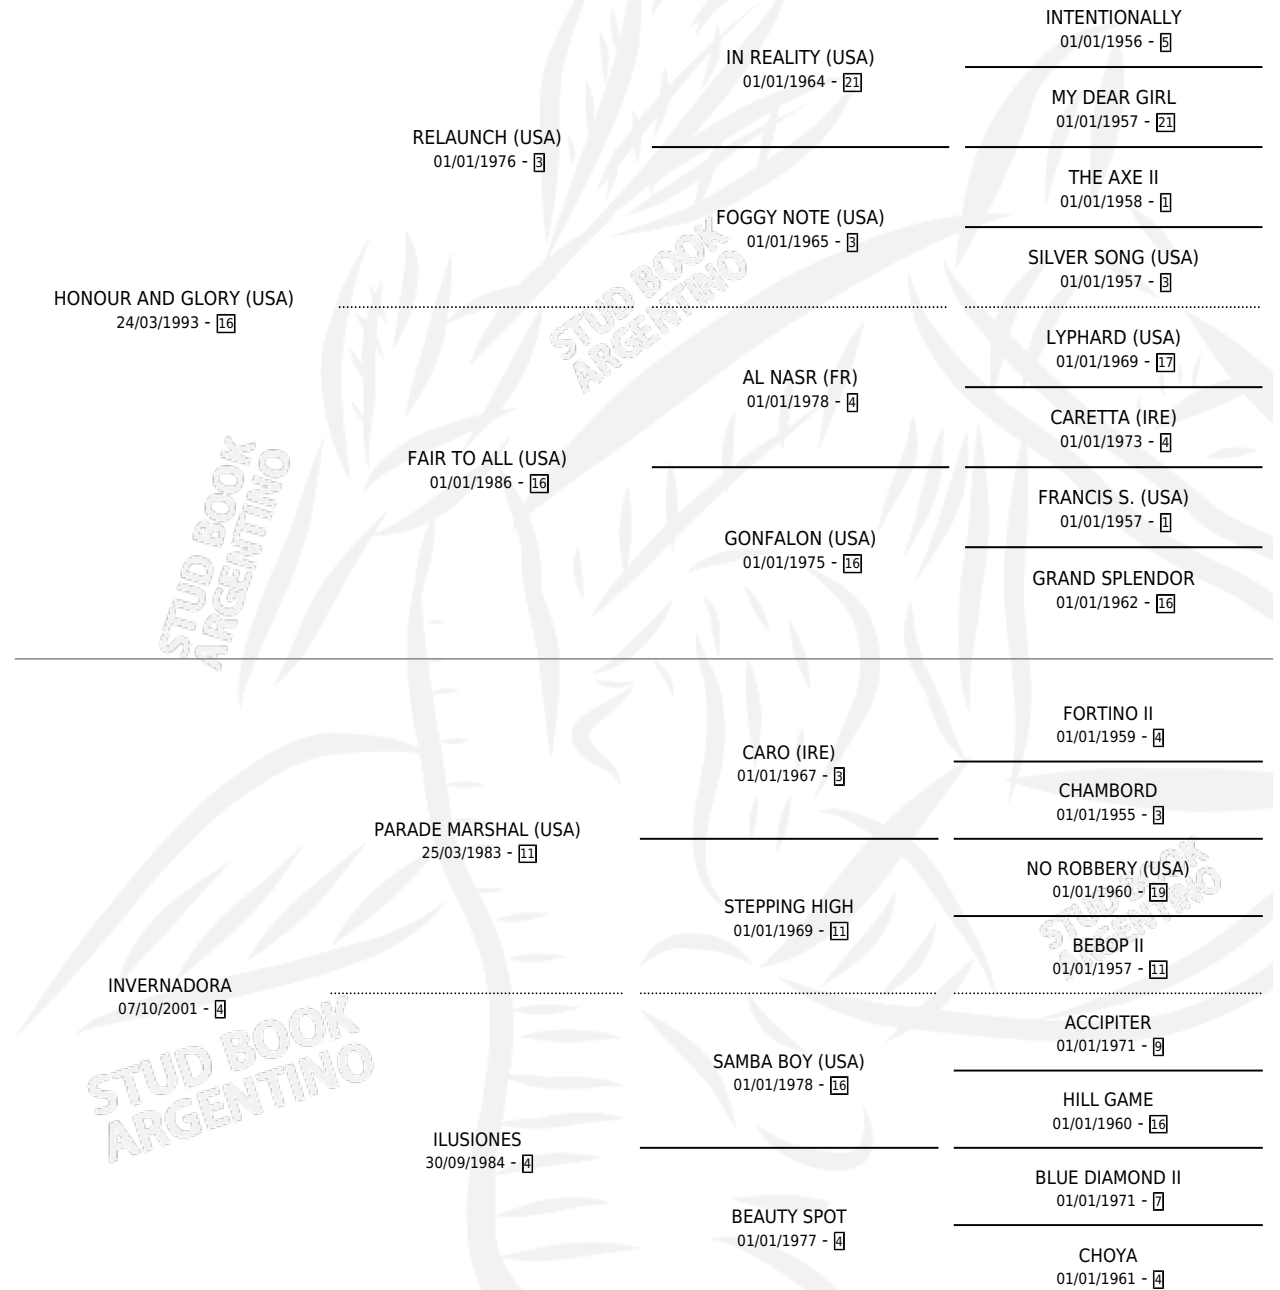

ILUSIONADO JUAKO

por HONOUR AND GLORY (USA) y INVERNADORA por
PARADE MARSHAL (USA)

Argentina · Macho · Zaino · SP · 26/08/2009
Familia 4-p · Volumen 40

ESTADO

TIPIFICACIÓN SANGUÍNEA	X
TIPIFICACIÓN POR ADN	✓
PASAPORTE	✓
IDENTIFICACIÓN POR MICROCHIP	✓
REPRODUCTOR	X

Lugar de nacimiento: La Esperanza

Criador: La Esperanza

PEDIGREE