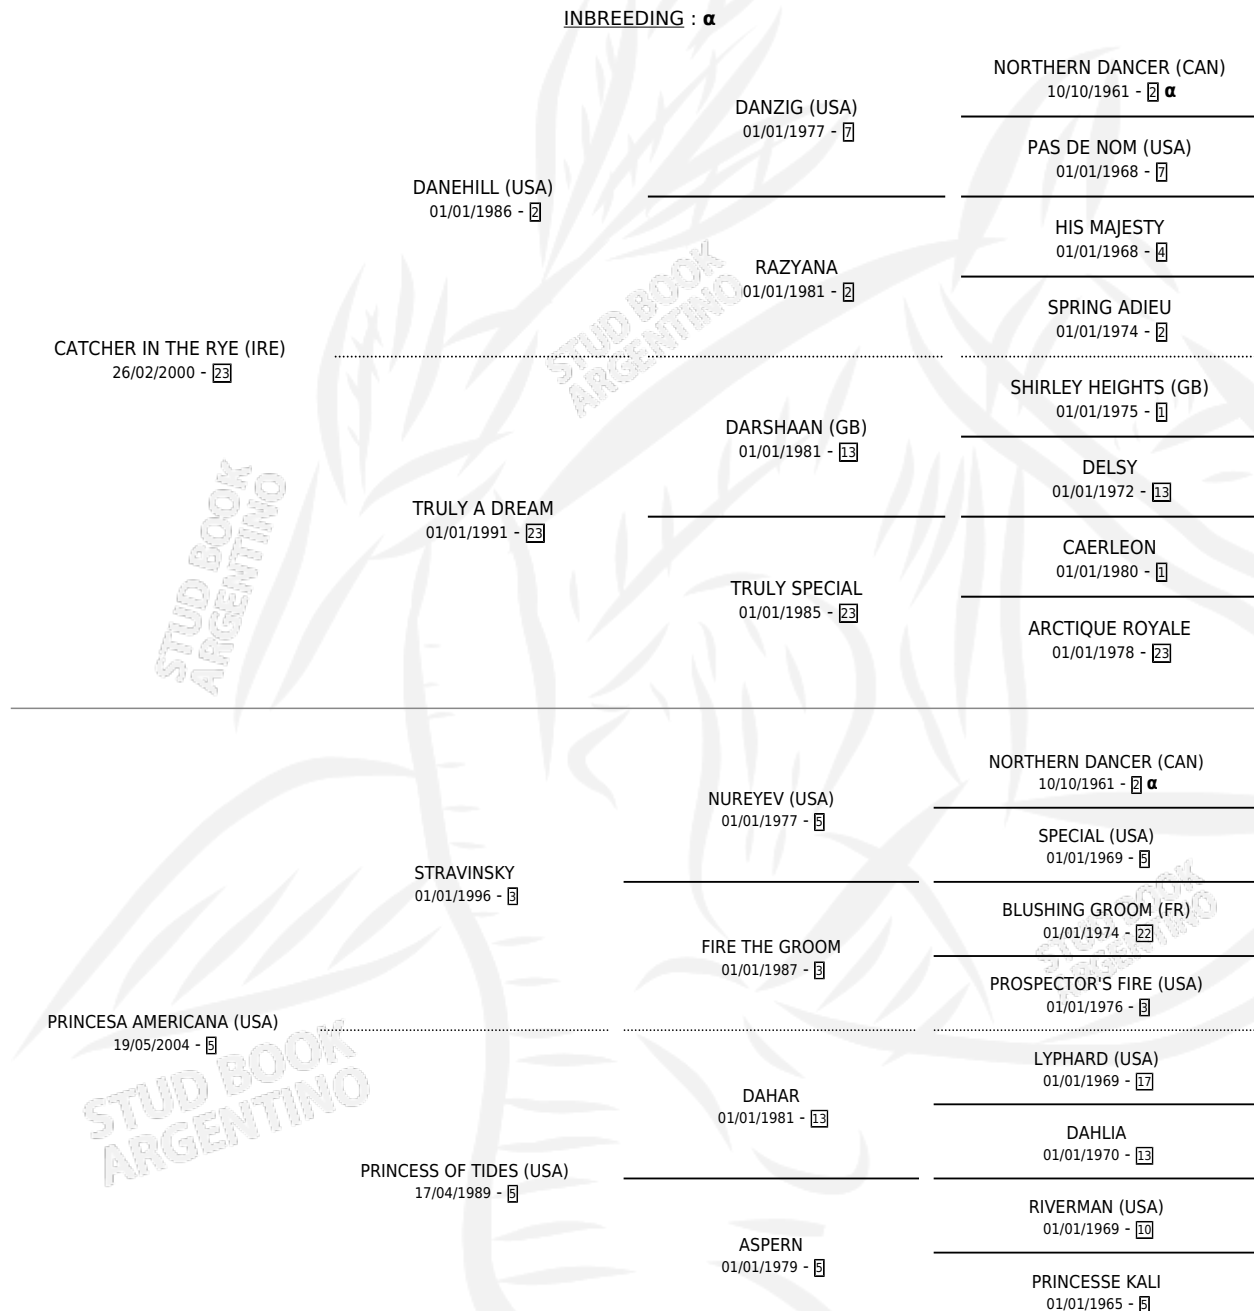

PATAQUES

por **CATCHER IN THE RYE (IRE)** y **PRINCESA AMERICANA (USA)** por **STRAVINSKY**

Argentina · Macho · Zaino · SP · 13/08/2009
Familia 5-h · Volumen 40

ESTADO

TIPIFICACIÓN SANGUÍNEA	X
TIPIFICACIÓN POR ADN	✓
PASAPORTE	✓
IDENTIFICACIÓN POR MICROCHIP	✓
REPRODUCTOR	✓

Lugar de nacimiento: La Lagunita
Criador: Pardiñas Ricardo Eduardo

~

HIJOS

	MACHOS	HEMBRAS
54 NACIERON	26	28
26 CORRIERON	10	16
10 GANARON	3	7

0	0	0
GANADORES CL	GANADORES GR	GANADORES G1

PEDIGREE

INBREEDING : α