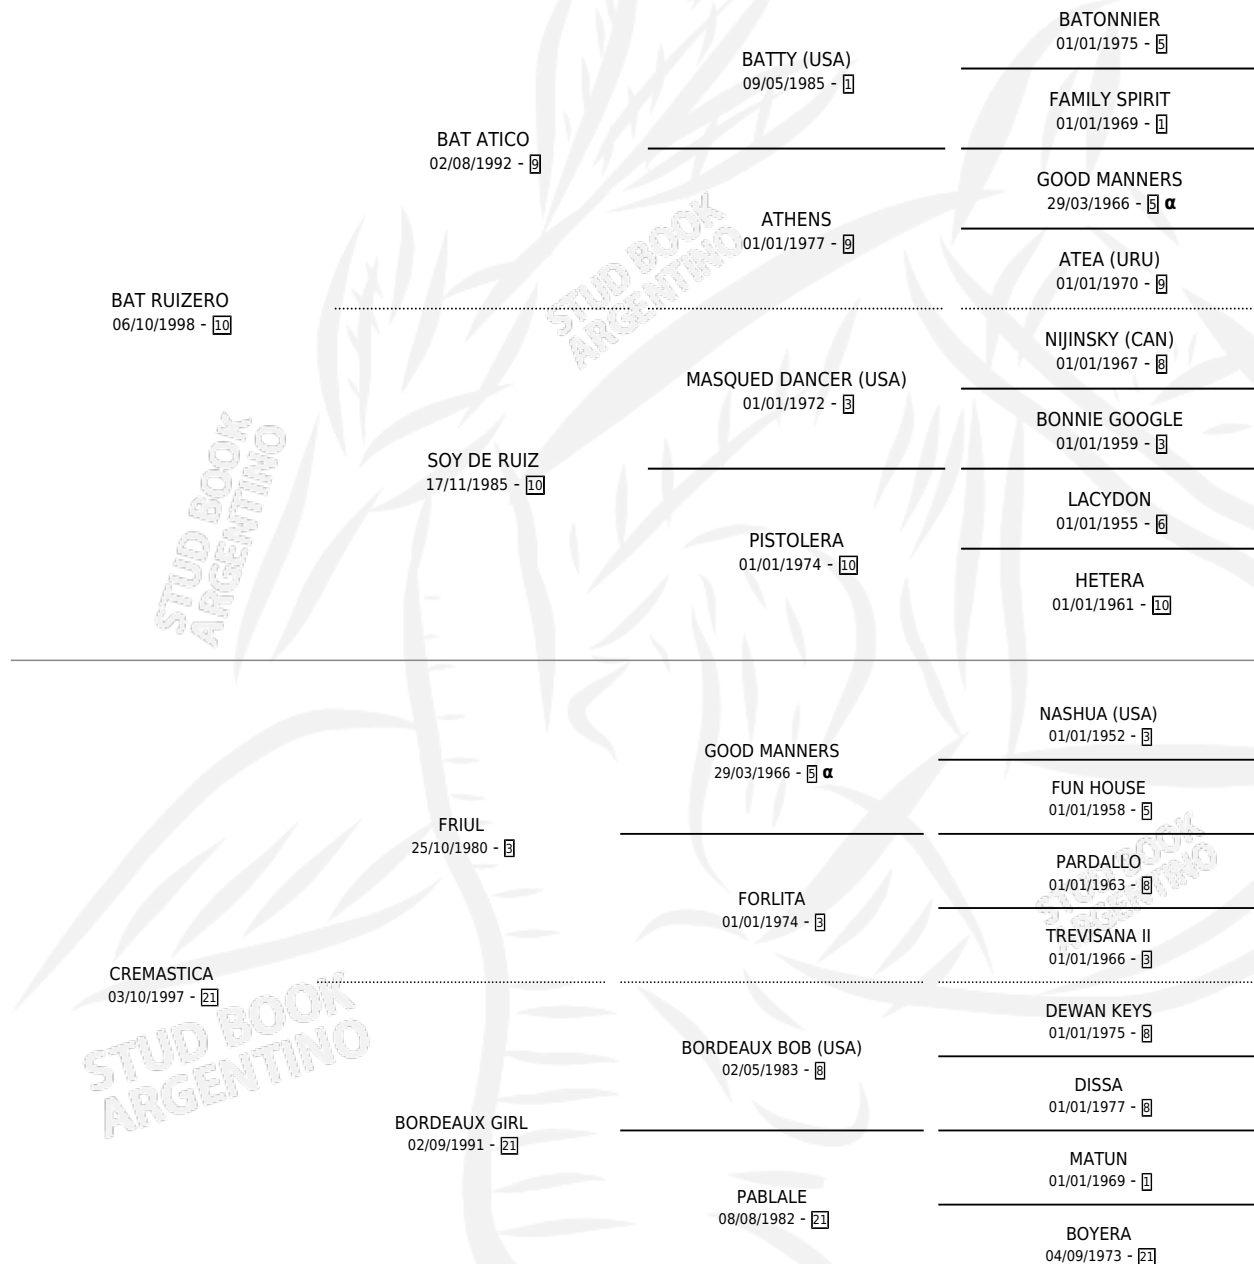

MINERA BAT

por **BAT RUIZERO** y **CREMASTICA** por **FRIUL**

Argentina · Hembra · Alazan · SP · 02/09/2009
Familia 21 · Volumen 40

ESTADO

TIPIFICACIÓN SANGUÍNEA	X
TIPIFICACIÓN POR ADN	✓
PASAPORTE	✓
IDENTIFICACIÓN POR MICROCHIP	✓
REPRODUCTOR	✓

Lugar de nacimiento: Los Cesares

Criador: Los Cesares

~

HIJOS

	MACHOS	HEMBRAS
3 NACIERON	0	3
2 CORRIERON	0	2
SIN ACTUACIONES		

PEDIGREE

INBREEDING : α

CAMPAÑA

Solo carreras oficiales de Argentina

POR EDAD

EDAD	CC	1°	2°	3°	4°	5°	NP	CLC	CLG	CLCG1	CLGG1	IMPORTE	GANANCIA / CC
4 AÑOS	6	0	0	2	1	1	2	0	0	0	0	\$13,800	\$2,300
5 AÑOS	13	2	0	2	2	2	5	0	0	0	0	\$86,350	\$6,642
6 AÑOS	8	0	0	0	0	0	8	0	0	0	0	\$0	\$0
TOTALES	27	2	0	4	3	3	15	0	0	0	0	\$100,150	\$3,709
%		7.4%	0.0%	14.8%	11.1%	11.1%	55.6%	0.0%	0.0%	0.0%	0.0%		

Ganadora de 2 carreras en San Isidro - \$100,150, a los 5 años.

POR DISTANCIA

HIPODROMO	CC	1°	2°	3°	4°	5°	NP	CLC	CLG	CLCG1	CLGG1	IMPORTE
SAN ISIDRO	25	2	0	4	3	3	13	0	0	0	0	\$100,150
1400 MTS	8	0	0	2	1	0	5	0	0	0	0	\$16,600
1200 MTS	11	2	0	1	1	2	5	0	0	0	0	\$72,300
1100 MTS	3	0	0	1	1	0	1	0	0	0	0	\$7,500
1300 MTS	2	0	0	0	0	1	1	0	0	0	0	\$3,750
1600 MTS	1	0	0	0	0	0	1	0	0	0	0	\$0
PALERMO	2	0	0	0	0	0	2	0	0	0	0	\$0
1200 MTS	2	0	0	0	0	0	2	0	0	0	0	\$0